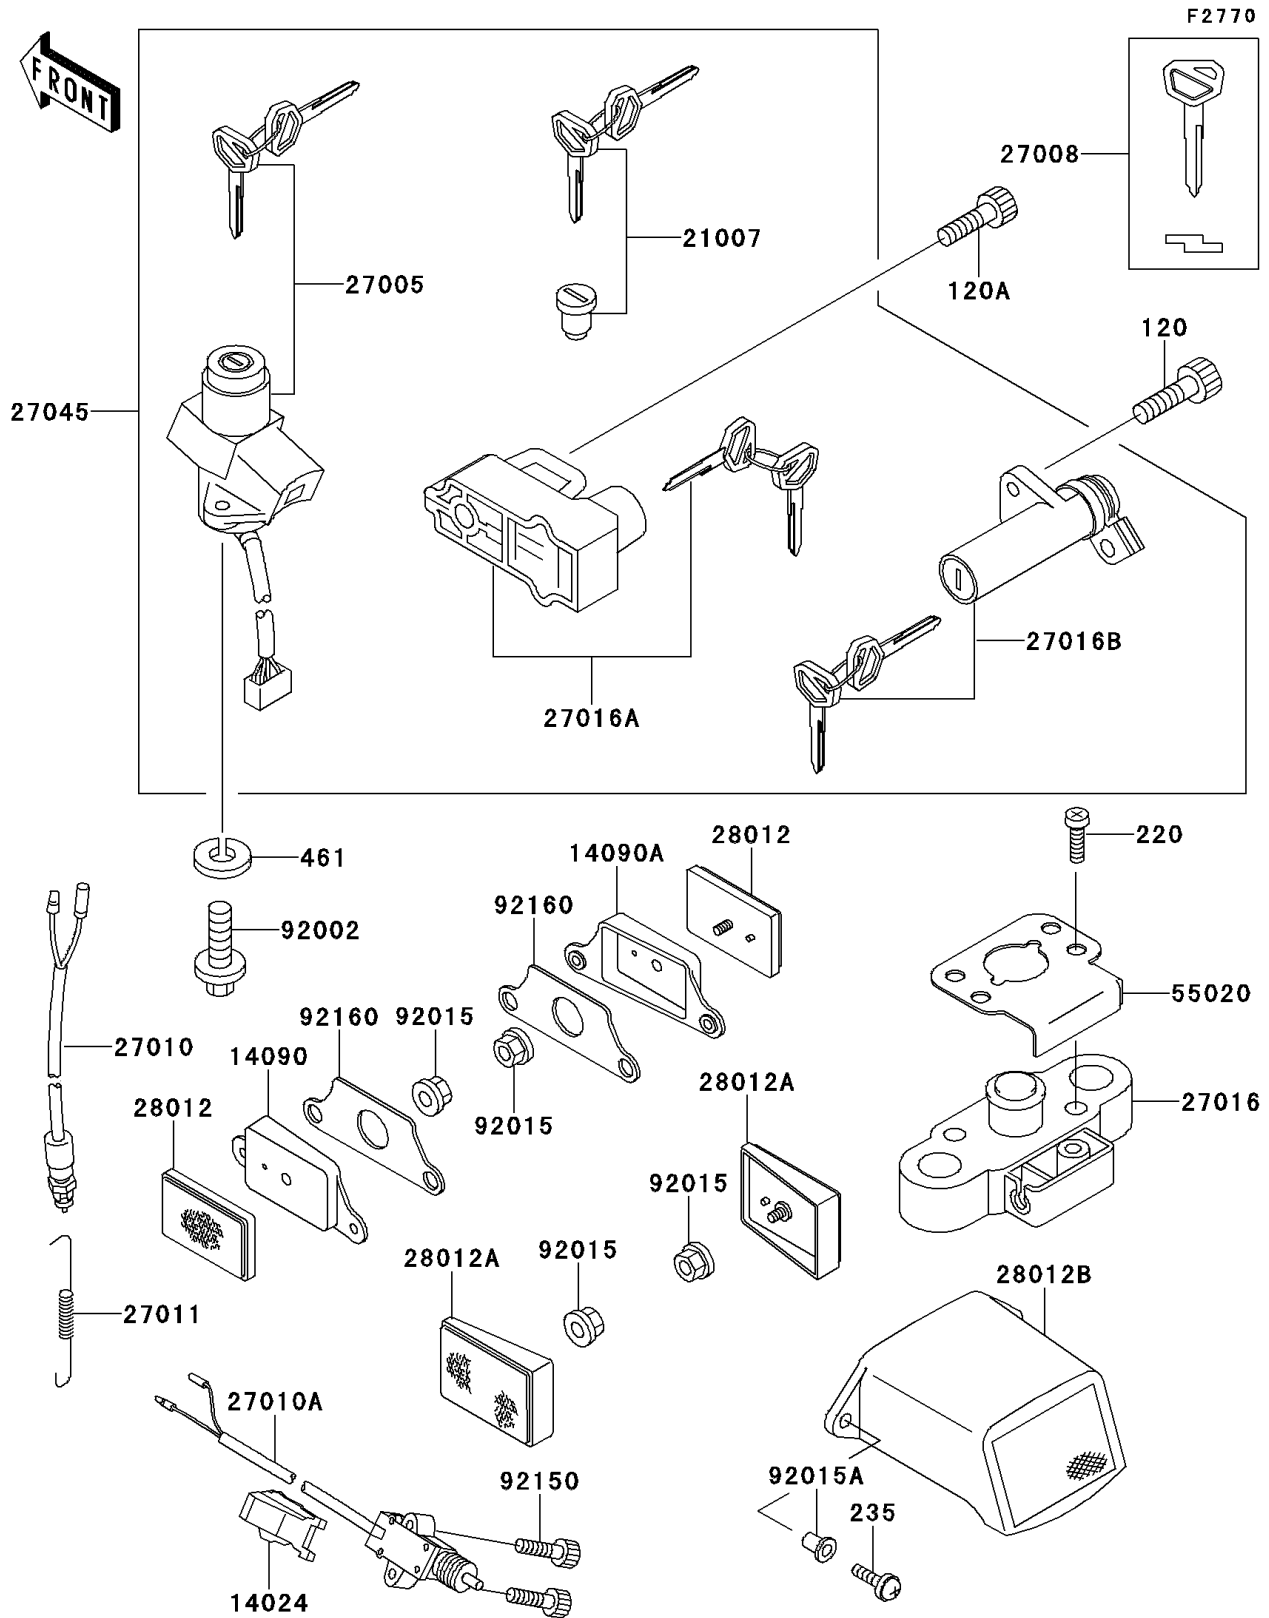

## 1995 GPZ1100 PARTS DIAGRAM

Ignition Switch/Locks/Reflectors

## 1995 GPZ1100 PARTS LIST

Ignition Switch/Locks/Reflectors

ITEM NAME	PART NUMBER	QUANTITY
BOLT-SOCKET (Ref # 120)	120S0512	1
BOLT-SOCKET,6X16,BLACK (Ref # 120A)	120S0616	1
SCREW-PAN-CROS,6X30,BLACK (Ref # 220)	220C0630	1
SCREW-PAN-WP-CROS (Ref # 235)	235C0620	1
WASHER-SPRING (Ref # 461)	461L0600	1
COVER,SIDE STAND SWITCH (Ref # 14024)	14024-1532	1
COVER,REFLECTOR,FR,LH (Ref # 14090)	14090-1562	1
COVER,REFLECTOR,FR,RH (Ref # 14090A)	14090-1563	1
ROTOR,LOCK,TANK CAP (Ref # 21007)	21007-5037	1
SWITCH-ASSY-IGNITION (Ref # 27005)	27005-5101	1
KEY-LOCK,BLANK (Ref # 27008)	27008-1173	1
SWITCH,BRAKE LAMP (Ref # 27010)	27010-1093	1
SWITCH,SIDE STAND (Ref # 27010A)	27010-1226	1
SPRING,BRAKE LAMP SWITCH (Ref # 27011)	27011-011	1
LOCK-ASSY,SEAT STRIKER (Ref # 27016)	27016-1098	1
LOCK-ASSY,HELMET (Ref # 27016A)	27016-5203	1
LOCK-ASSY,SEAT (Ref # 27016B)	27016-5205	1
SWITCH-ASSY (Ref # 27045)	27045-5012	1
REFLECTOR-REFLEX (Ref # 28012)	28012-1003	1
REFLECTOR-REFLEX,RR (Ref # 28012A)	28012-1056	1
REFLECTOR-REFLEX,RR (Ref # 28012B)	28012-1066	1
GUARD,SEAT STRIKER (Ref # 55020)	55020-1498	1
BOLT,TORX,6X16 (Ref # 92002)	92002-1333	1
NUT,FLANGED,5MM (Ref # 92015)	92015-1259	1
NUT (Ref # 92015A)	92015-1700	1
BOLT,SOCKET,5X22 (Ref # 92150)	92150-1491	1
DAMPER,REFLECTOR (Ref # 92160)	92160-1586	1