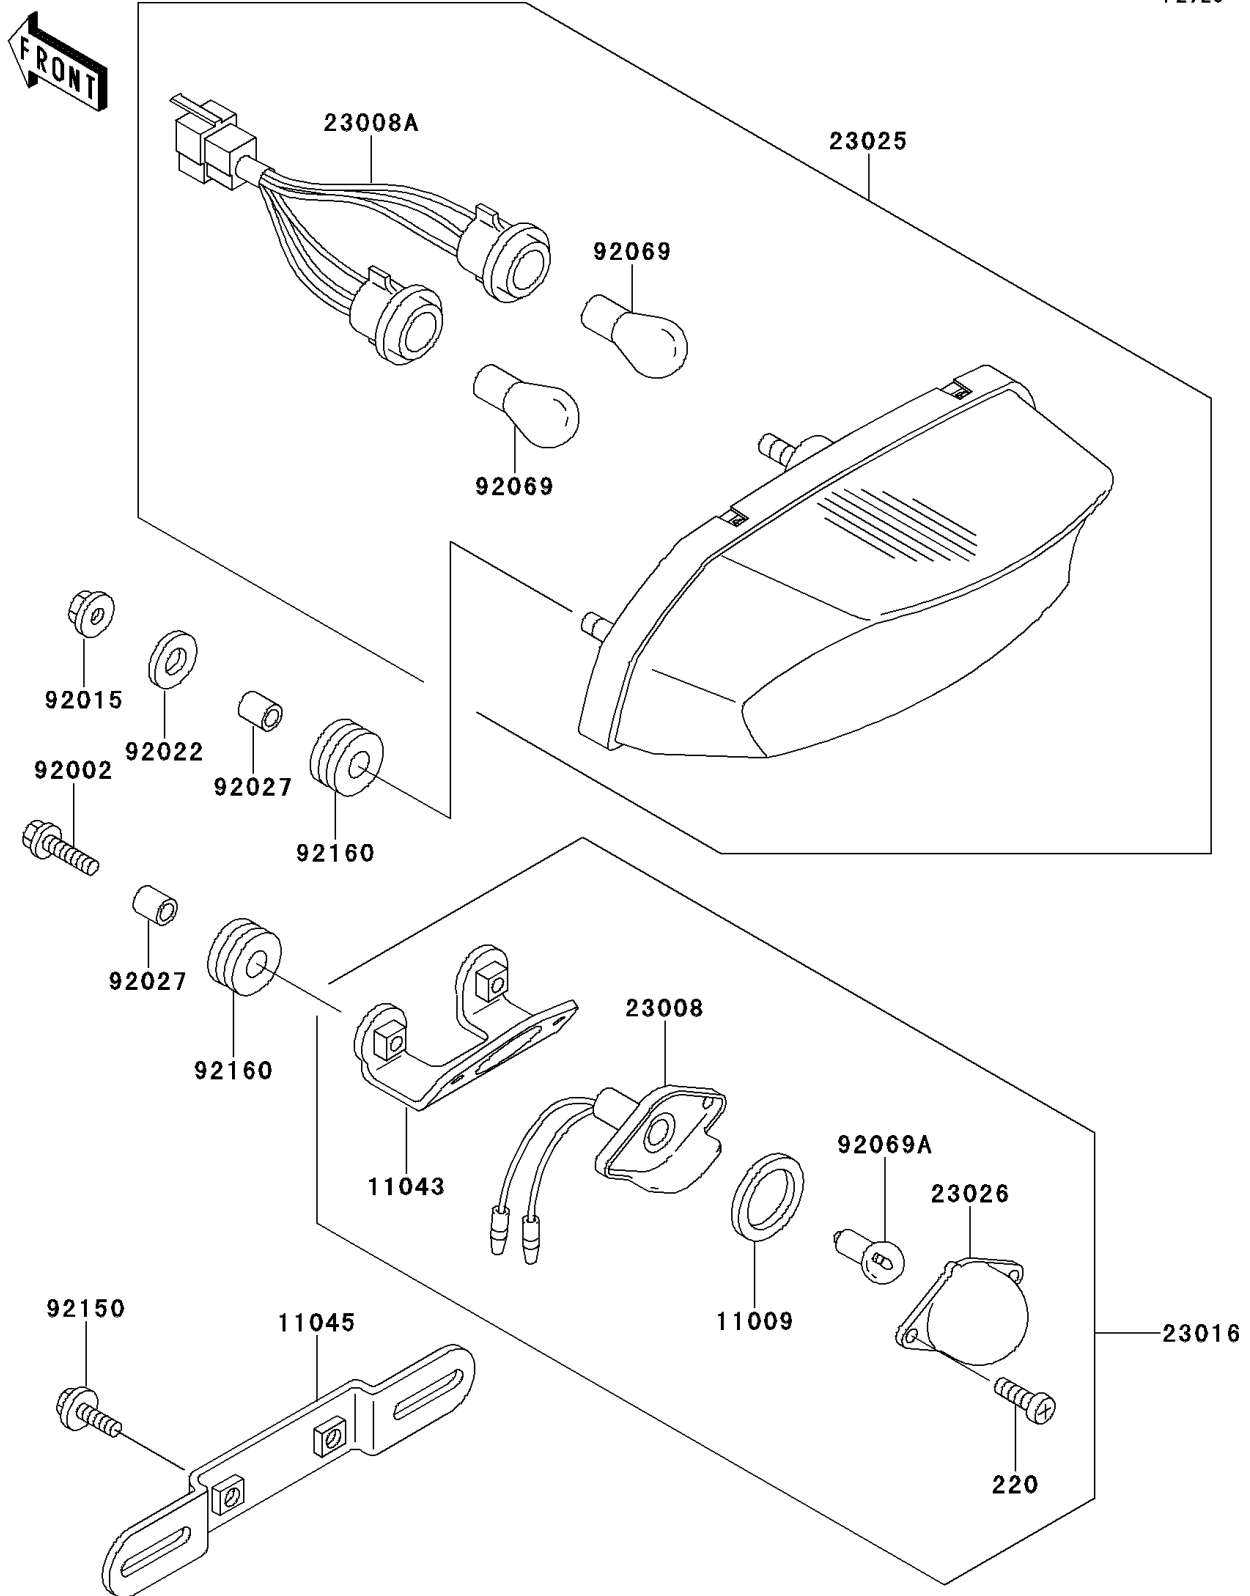

1995 GPZ1100 PARTS DIAGRAM

Taillight(s)

F2720

1995 GPZ1100 PARTS LIST

Taillight(s)

ITEM NAME	PART NUMBER	QUANTITY
SCREW-PAN-CROS (Ref # 220)	220B0410	1
GASKET,LICENSE PLATE LAMP (Ref # 11009)	11009-1372	1
BRACKET,LICENSE PLATE LAMP (Ref # 11043)	11043-1497	1
BRACKET,LICENSE (Ref # 11045)	11045-1387	1
SOCKET-ASSY,LICENSE PLATE LAMP (Ref # 23008)	23008-1221	1
SOCKET-ASSY,TAIL LAMP (Ref # 23008A)	23008-1413	1
LAMP-ASSY,LICENSE PLATE (Ref # 23016)	23016-1053	1
LAMP-TAIL (Ref # 23025)	23025-1246	1
LENS,LAMP (Ref # 23026)	23026-1054	1
BOLT,6X25 (Ref # 92002)	92002-1135	1
NUT,FLANGED,6MM (Ref # 92015)	92015-1367	1
WASHER,6.5X20X1.6 (Ref # 92022)	92022-1557	1
COLLAR,6.8X10X12 (Ref # 92027)	92027-162	1
BULB,12V 27/8W (Ref # 92069)	92069-059	1
BULB,12V 8W (Ref # 92069A)	92069-1012	1
BOLT,6X16 (Ref # 92150)	92150-1909	1
DAMPER (Ref # 92160)	92160-1162	1