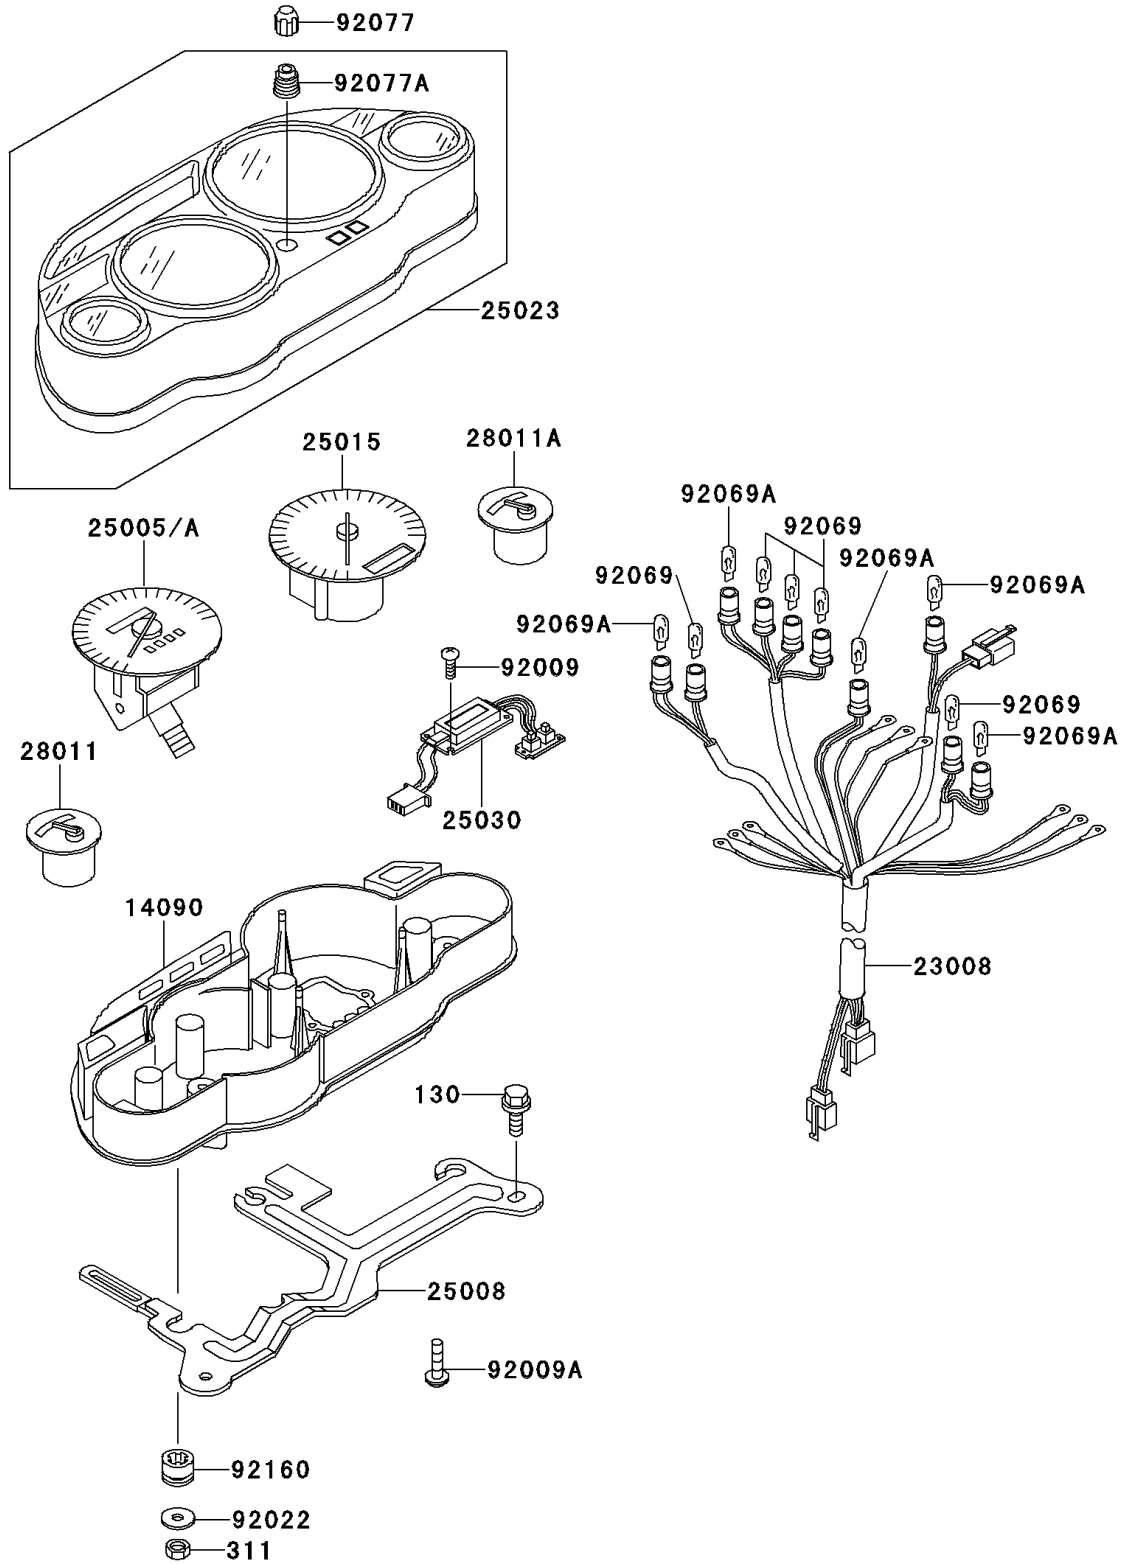

1995 GPZ1100 PARTS DIAGRAM

Meter(s)

F2530

1995 GPZ1100 PARTS LIST

Meter(s)

ITEM NAME	PART NUMBER	QUANTITY
BOLT-FLANGED,6X14,BLACK (Ref # 130)	130J0614	1
NUT-HEX,6MM (Ref # 311)	311B0600	1
COVER,METER HOUSING (Ref # 14090)	14090-1541	1
SOCKET-ASSY,METER (Ref # 23008)	23008-1543	1
BRACKET-METER (Ref # 25008)	25008-1199	1
TACHOMETER,X1000R/MIN (Ref # 25015)	25015-1332	1
COVER-METER CASE,UPP (Ref # 25023)	25023-1219	1
CLOCK,DIGITAL (Ref # 25030)	25030-1003	1
METER,FUEL (Ref # 28011)	28011-1145	1
METER,TEMP (Ref # 28011A)	28011-1146	1
SCREW,TAPPING,3X12 (Ref # 92009)	92009-1255	1
SCREW,TAPPING,4X14 (Ref # 92009A)	92009-1503	1
WASHER,6.2X18X1.2 (Ref # 92022)	92022-1369	1
BULB,12V 3.4W (Ref # 92069)	92069-1007	1
BULB,12V 1.7W (Ref # 92069A)	92069-1059	1
KNOB,TRIP RESET (Ref # 92077)	92077-1094	1
KNOB,TRIP RESET (Ref # 92077A)	92077-1112	1
DAMPER (Ref # 92160)	92160-1461	1
SPEEDOMETER,KPH (Ref # 25005)	25005-1577	1
SPEEDOMETER,MPH (Ref # 25005A)	25005-1578	1