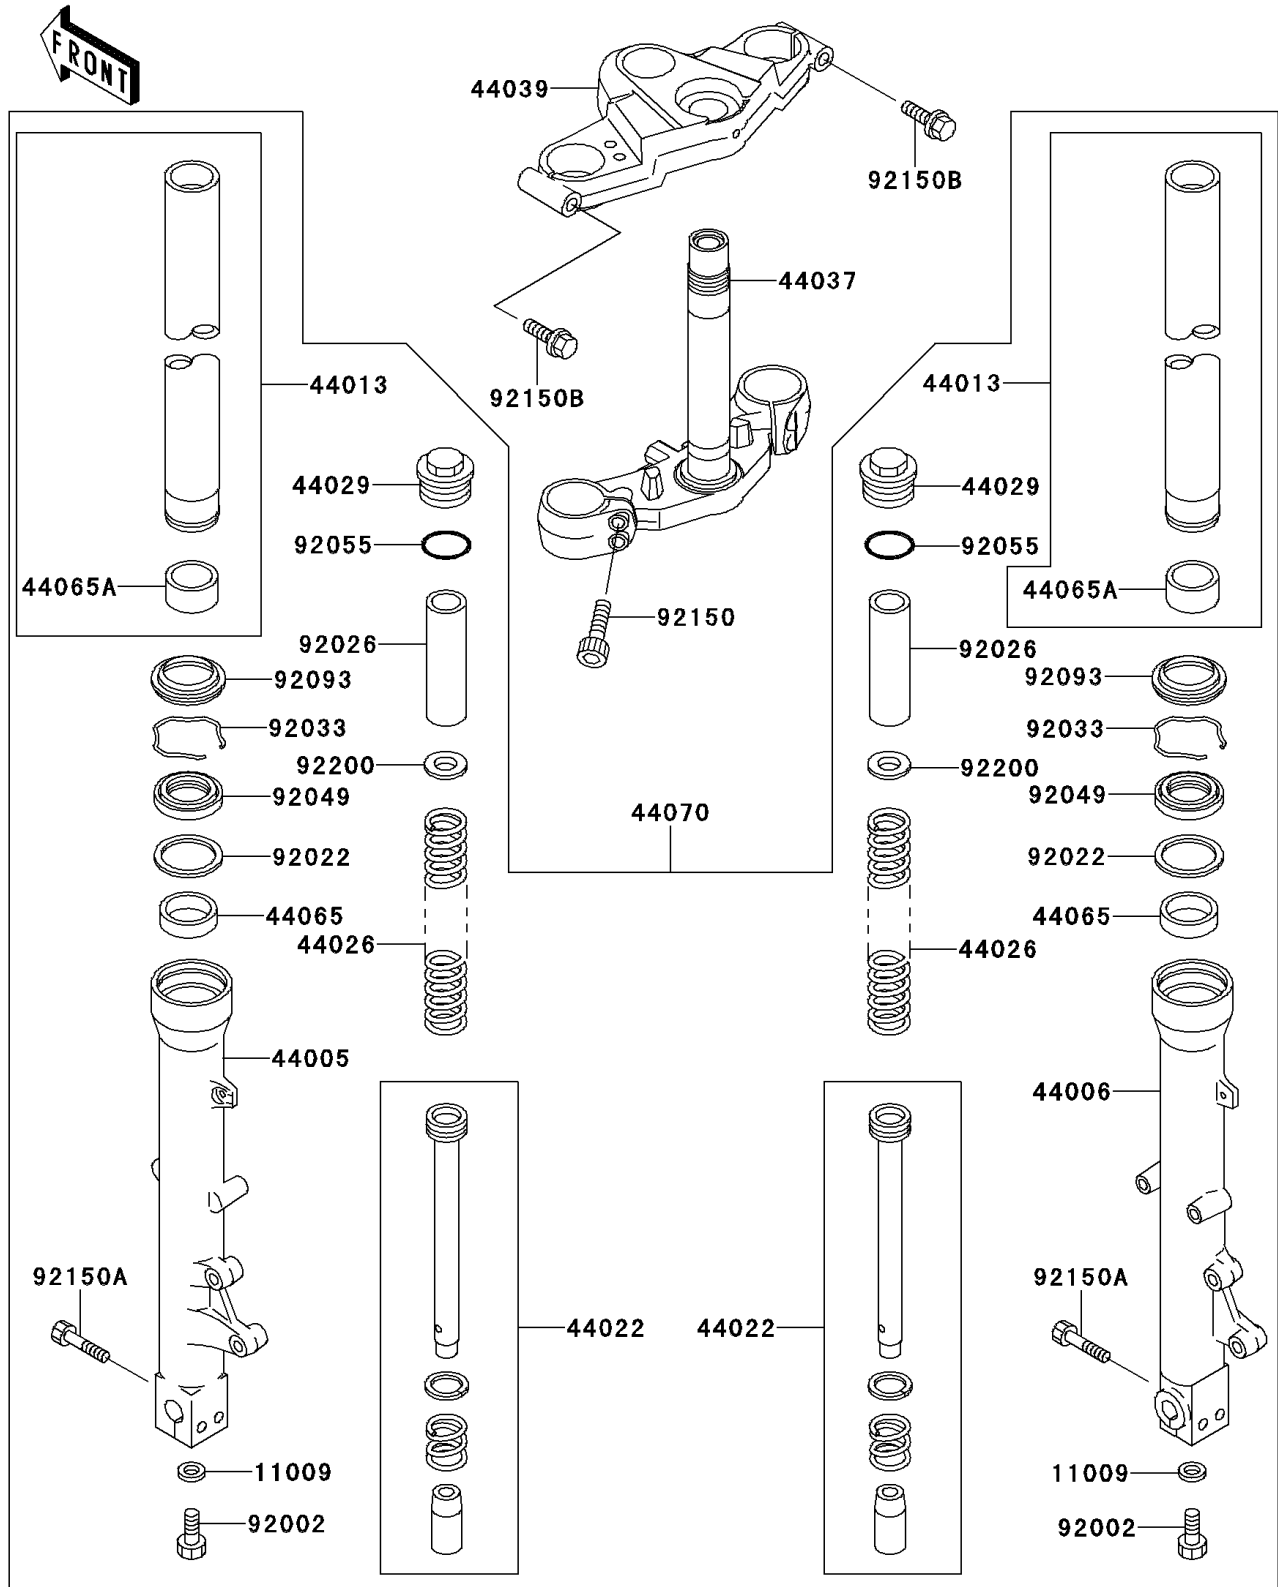

1995 GPZ1100 PARTS DIAGRAM

Front Fork

F2340

1995 GPZ1100 PARTS LIST

Front Fork

ITEM NAME	PART NUMBER	QUANTITY
GASKET,FORK DRAIN PLUG (Ref # 11009)	11009-1553	1
PIPE-LEFT FORK OUTER (Ref # 44005)	44005-1351	1
PIPE-RIGHT FORK OUTER (Ref # 44006)	44006-1349	1
PIPE-FORK INNER (Ref # 44013)	44013-1408	1
CYLINDER-FORK (Ref # 44022)	44022-1305	1
SPRING-FRONT FORK (Ref # 44026)	44026-1578	1
SEAT-FORK SPRING (Ref # 44029)	44029-1147	1
HOLDER-FORK UNDER (Ref # 44037)	44037-1336	1
HOLDER-FORK UPPER (Ref # 44039)	44039-1258	1
BUSHING-FRONT FORK (Ref # 44065)	44065-1085	1
BUSHING-FRONT FORK,INNER PIPE (Ref # 44065A)	44065-1086	1
DAMPER-ASSY,FORK (Ref # 44070)	44070-1408	1
BOLT,FORK DRAIN (Ref # 92002)	92002-1650	1
WASHER,FORK OUTER TUBE (Ref # 92022)	92022-1298	1
SPACER,FORK,L=183 (Ref # 92026)	92026-1465	1
RING-SNAP (Ref # 92033)	92033-1036	1
SEAL-OIL,FORK OUTER TUBE (Ref # 92049)	92049-1356	1
RING-O (Ref # 92055)	92055-1321	1
SEAL,FORK OUTER TUBE (Ref # 92093)	92093-1359	1
BOLT,SOCKET,8X25 (Ref # 92150)	92150-1172	1
BOLT,SOCKET,8X40 (Ref # 92150A)	92150-1194	1
BOLT,FLANGED,10X45 (Ref # 92150B)	92150-1210	1
WASHER (Ref # 92200)	92200-1191	1