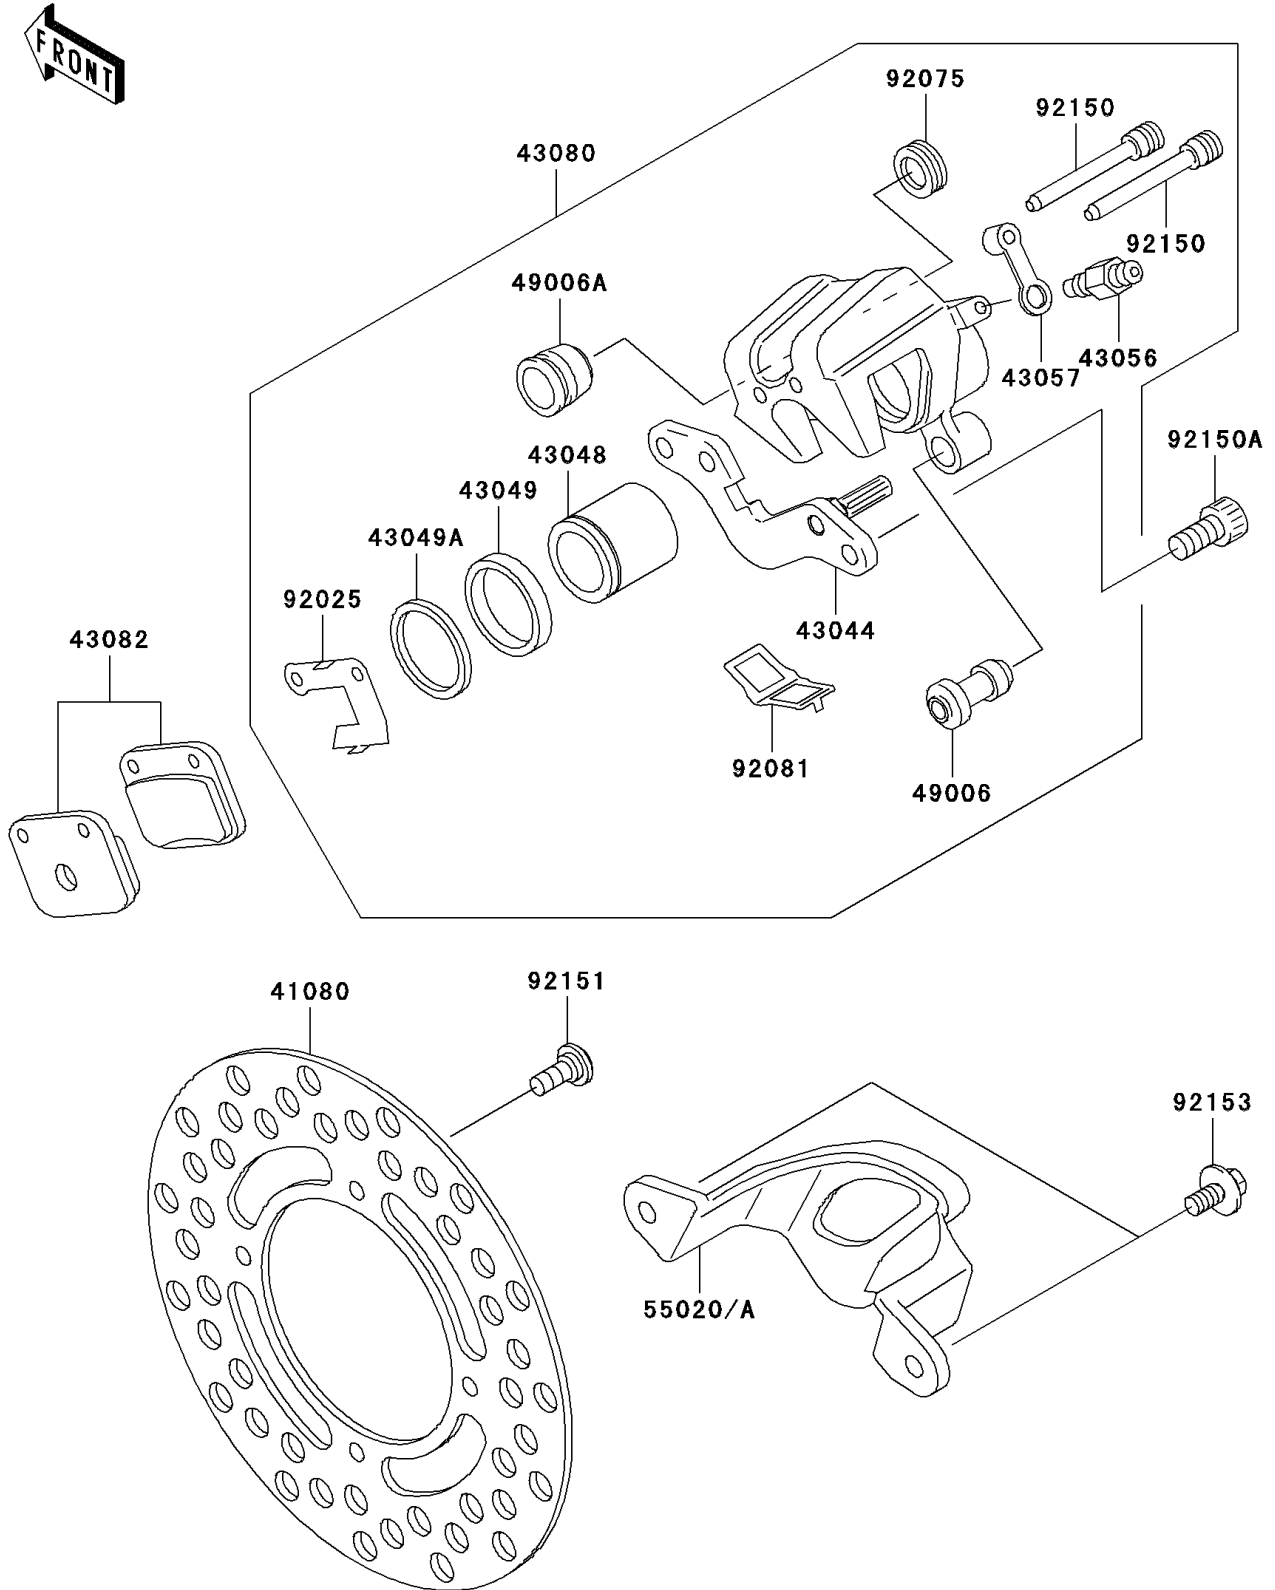

2006 KX™65 PARTS DIAGRAM

Rear Brake

F2294

2006 KX™65 PARTS LIST

Rear Brake

ITEM NAME	PART NUMBER	QUANTITY
DISC (Ref # 41080)	41080-1470	1
HOLDER-COMP-CALIPER,RR (Ref # 43044)	43044-1076	1
PISTON-CALIPER (Ref # 43048)	43048-1090	1
PACKING,PISTON SEAL (Ref # 43049)	43049-1060	1
PACKING,PISTON SEAL (Ref # 43049A)	43049-1061	1
BREATHER (Ref # 43056)	43056-1055	1
CAP-BREATHER (Ref # 43057)	43057-1001	1
CALIPER-SUB-ASSY,RR (Ref # 43080)	43080-0036	1
PAD-ASSY-BRAKE (Ref # 43082)	43082-0043	1
BOOT,CALIPER (Ref # 49006)	49006-1088	1
BOOT,CALIPER (Ref # 49006A)	49006-1089	1
GUARD,REAR CALIPER,WHITE (Ref # 55020)	55020-1707-RZ	1
SHIM,PAD (Ref # 92025)	92025-1817	1
DAMPER (Ref # 92075)	92075-1414	1
SPRING,PAD (Ref # 92081)	92081-1502	1
BOLT (Ref # 92150)	92150-1144	1
BOLT,SOCKET,8X16 (Ref # 92150A)	92150-1840	1
BOLT,DISC PLATE,6MM (Ref # 92151)	92151-1799	1
BOLT,FLANGED,6X14 (Ref # 92153)	92153-0936	1