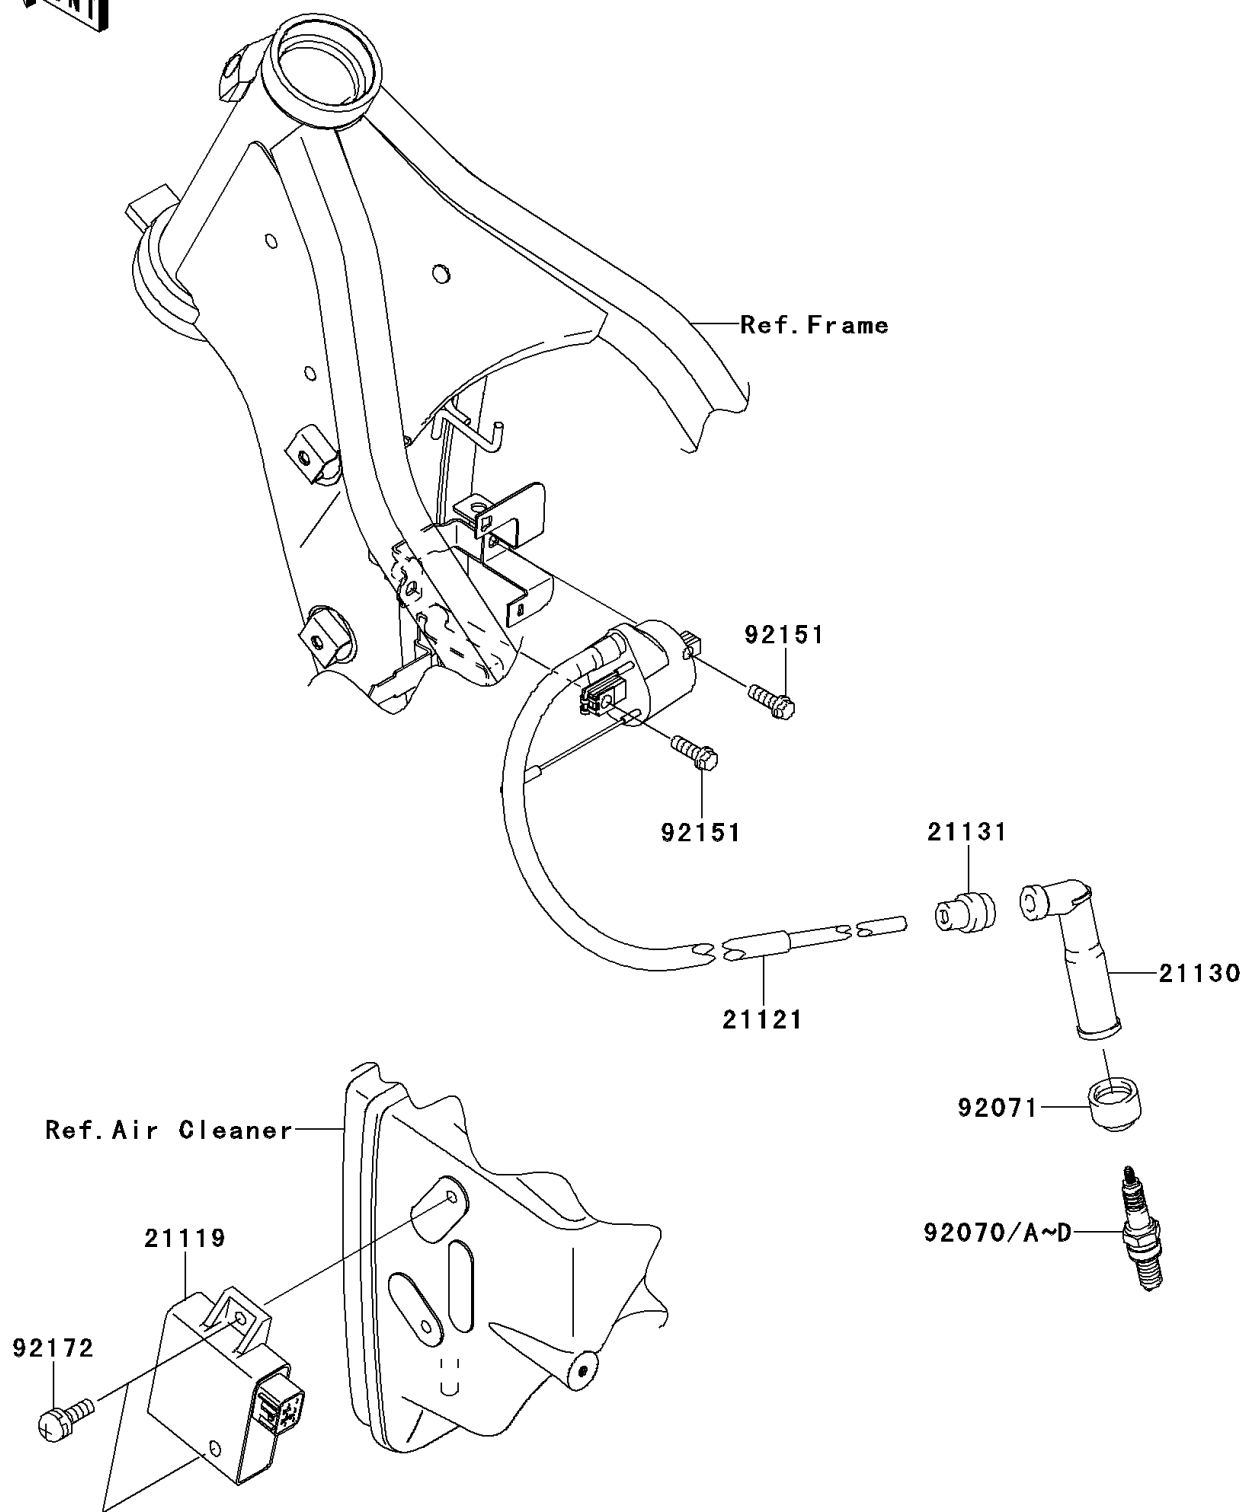

## 2009 KLX250SF PARTS DIAGRAM

Ignition System

E1830

## 2009 KLX250SF PARTS LIST

### Ignition System

ITEM NAME	PART NUMBER	QUANTITY
IGNITER (Ref # 21119)	21119-0086	1
COIL-IGNITION (Ref # 21121)	21121-0033	1
CAP-SPARK PLUG (Ref # 21130)	21130-1002	1
GROMMET,HIGH TENSION (Ref # 21131)	21131-005	1
PLUG-SPARK,CR8E(NGK) (Ref # 92070)	92070-0031	1
PLUG-SPARK,U27ESR-N(ND) (Ref # 92070A)		2
PLUG-SPARK,CR7E(NGK) (Ref # 92070C)	92070-1209	1
PLUG-SPARK,CR9E(NGK) (Ref # 92070D)	92070-1266	1
GROMMET,PLUG CAP (Ref # 92071)	92071-1124	1
BOLT,6X18 (Ref # 92151)	92151-1311	1
SCREW-PAN-WS-CROS,6X10 (Ref # 92172)	92172-0241	1