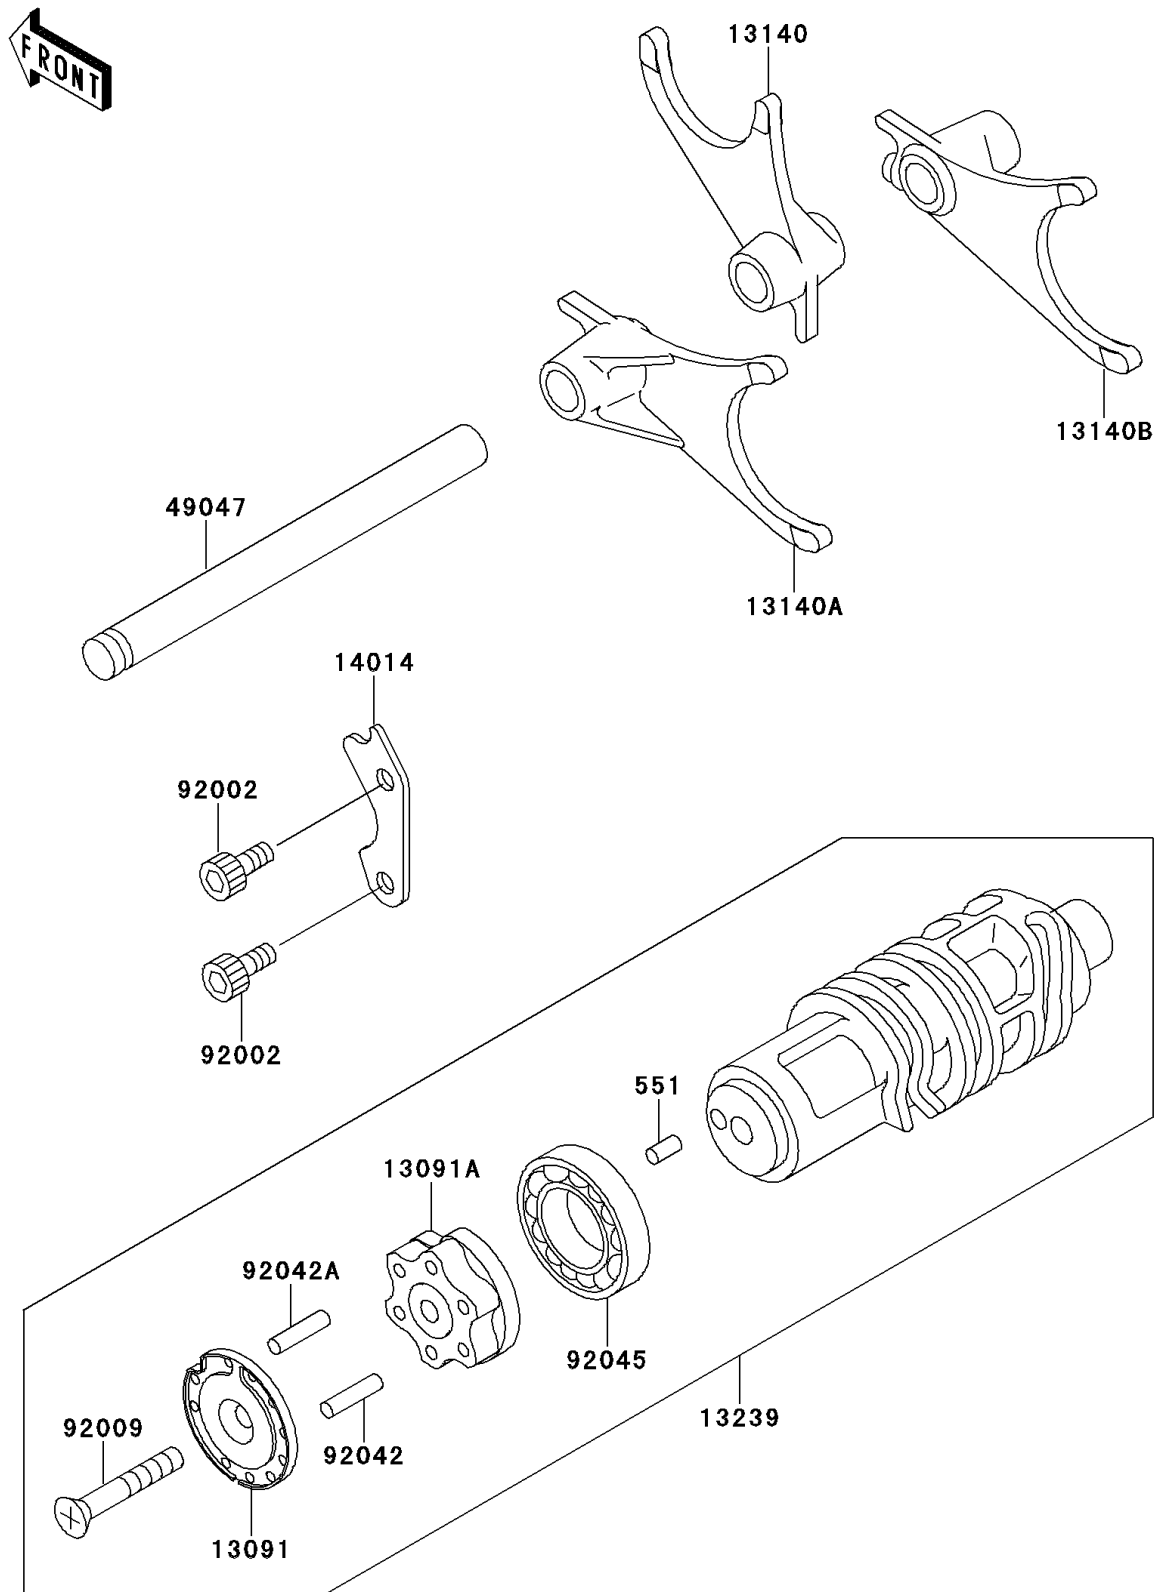

1995 GPZ1100 PARTS DIAGRAM

Gear Change Drum/Shift Fork(s)

E1362

1995 GPZ1100 PARTS LIST

Gear Change Drum/Shift Fork(s)

ITEM NAME	PART NUMBER	QUANTITY
PIN-DOWEL,4X8 (Ref # 551)	551A0408	1
HOLDER,NEUTRAL (Ref # 13091)	13091-1334	1
HOLDER,CHANGE DRUM (Ref # 13091A)	13091-1834	1
FORK-SHIFT (Ref # 13140)	13140-1196	1
FORK-SHIFT (Ref # 13140A)	13140-1197	1
FORK-SHIFT (Ref # 13140B)	13140-1198	1
DRUM-ASSY-CHANGE (Ref # 13239)	13239-1184	1
PLATE-POSITION,CHANGE DRUM (Ref # 14014)	14014-1059	1
ROD-SHIFT (Ref # 49047)	49047-1055	1
BOLT,SOCKET,6X16 (Ref # 92002)	92002-1778	1
SCREW,6X45 (Ref # 92009)	92009-1599	1
PIN,DOWEL,4X15.8 (Ref # 92042)	92042-014	1
PIN,DOWEL,4X17.8 (Ref # 92042A)	92042-020	1
BEARING-BALL,16005(NTN) (Ref # 92045)	92045-1045	1