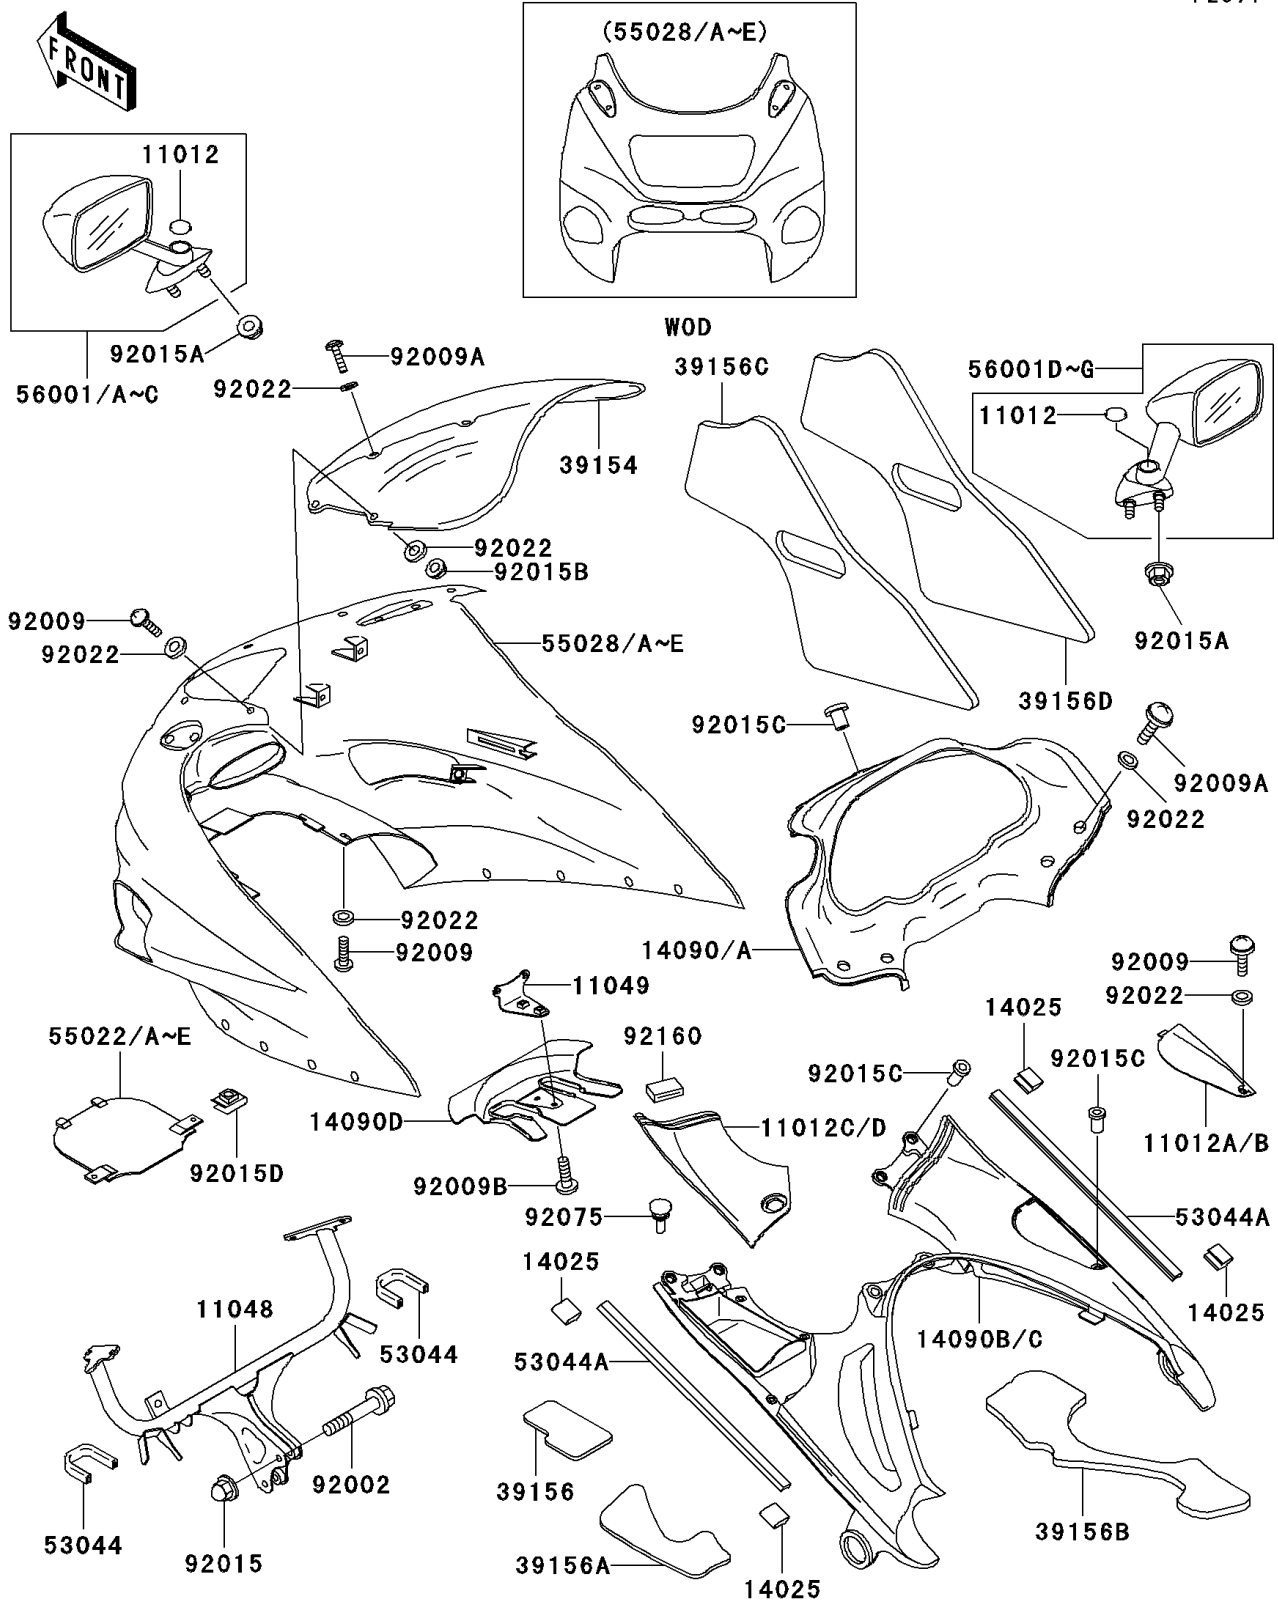

1996 NINJA® ZX™-11 PARTS DIAGRAM

Cowling

F2871

1996 NINJA® ZX™-11 PARTS LIST

Cowling

ITEM NAME	PART NUMBER	QUANTITY
CAP,MIRROR,BLACK (Ref # 11012)	11012-1751-6Z	1
BRACKET,UPP COWLING (Ref # 11048)	11048-1884	1
BRACKET (Ref # 11049)	11049-1070	1
COVER,TRIM END (Ref # 14025)	14025-1756	1
COVER,HOSE&CABLE (Ref # 14090D)	14090-1565	1
WINDSHIELD (Ref # 39154)	39154-1122	1
PAD,INNER COWLING,LH,FR (Ref # 39156)	39156-1329	1
PAD,INNER COWLING,LH,RR (Ref # 39156A)	39156-1330	1
PAD,INNER COWLING,RH (Ref # 39156B)	39156-1331	1
PAD,UPP COWLING,LH (Ref # 39156C)	39156-1332	1
PAD,UPP COWLING,RH (Ref # 39156D)	39156-1333	1
TRIM,L=100 (Ref # 53044)	53044-1200	1
TRIM,L=385 (Ref # 53044A)	53044-1255	1
MIRROR-ASSY,LH,L.W.GREEN (Ref # 56001)	56001-1390-DS	1
MIRROR-ASSY,RH,L.W.GREEN (Ref # 56001D)	56001-1391-DS	1
BOLT,8X35 (Ref # 92002)	92002-1198	1
SCREW,5X16 (Ref # 92009)	92009-1654	1
SCREW,5X25 (Ref # 92009A)	92009-1657	1
SCREW,6X10 (Ref # 92009B)	92009-1661	1
NUT,CAP,8MM,BLACK (Ref # 92015)	92015-1174	1
NUT,FLANGED,6MM,BLACK (Ref # 92015A)	92015-1233	1
NUT,LOCK 5MM (Ref # 92015B)	92015-1263	1
NUT,WELL,5MM (Ref # 92015C)	92015-1757	1
NUT,5MM (Ref # 92015D)	92015-1798	1
WASHER,NYLON,5.3X11.5X1.5 (Ref # 92022)	92022-1521	1
DAMPER (Ref # 92075)	92075-1808	1
DAMPER (Ref # 92160)	92160-1190	1
CAP,INNER COWLING,RH,GRAY (Ref # 11012A)	11012-1876-11	1
CAP,INNER COWLING,RH,GRAY (Ref # 11012B)	11012-1876-12	1