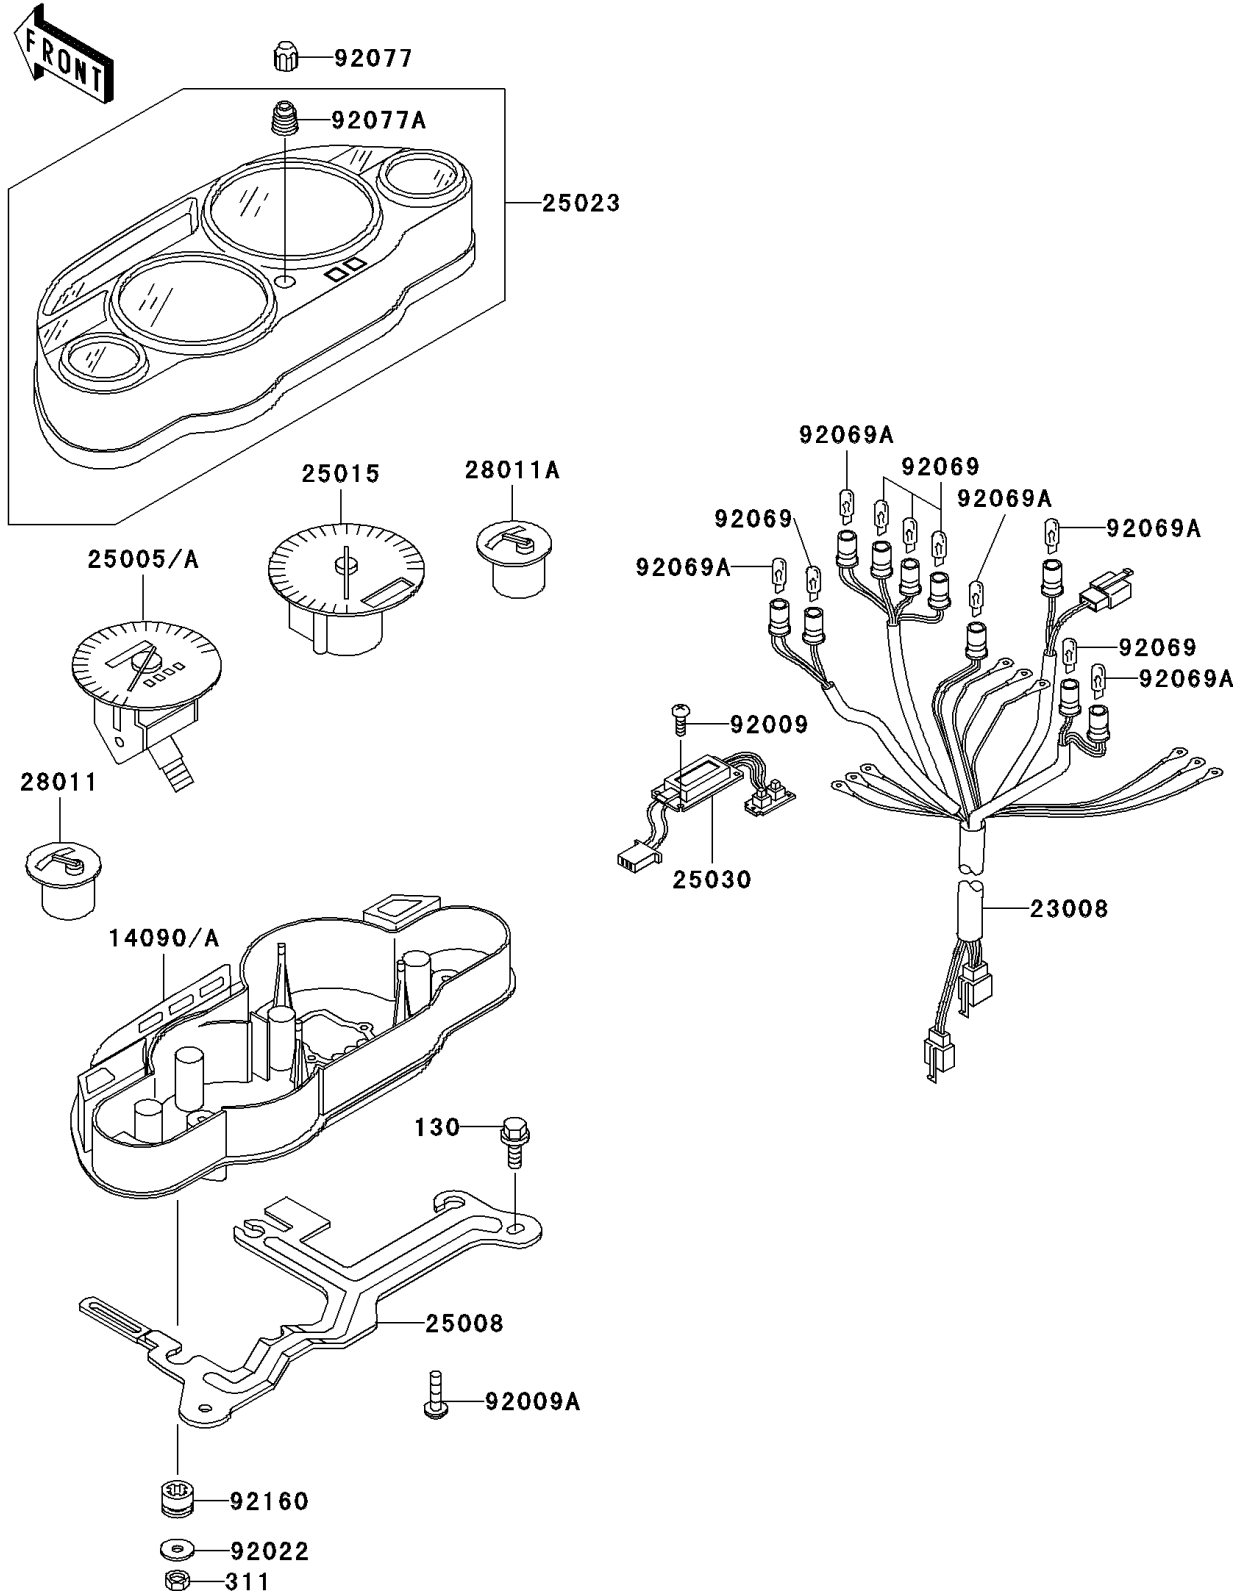

1996 NINJA® ZX™-11 PARTS DIAGRAM

Meter(s)

F2530

1996 NINJA® ZX™-11 PARTS LIST

Meter(s)

ITEM NAME	PART NUMBER	QUANTITY
BOLT-FLANGED,6X14,BLACK (Ref # 130)	130J0614	1
NUT-HEX,6MM (Ref # 311)	311B0600	1
COVER,METER HOUSING (Ref # 14090)	14090-1541	1
SOCKET-ASSY,METER (Ref # 23008)	23008-1543	1
BRACKET-METER (Ref # 25008)	25008-1199	1
TACHOMETER,X1000R/MIN (Ref # 25015)	25015-1333	1
COVER-METER CASE,UPP (Ref # 25023)	25023-1219	1
CLOCK,DIGITAL (Ref # 25030)	25030-1003	1
METER,FUEL (Ref # 28011)	28011-1131	1
METER,TEMP (Ref # 28011A)	28011-1132	1
SCREW,TAPPING,3X12 (Ref # 92009)	92009-1255	1
SCREW,TAPPING,4X14 (Ref # 92009A)	92009-1503	1
WASHER,6.2X18X1.2 (Ref # 92022)	92022-1369	1
BULB,12V 3.4W (Ref # 92069)	92069-1007	1
BULB,12V 1.7W (Ref # 92069A)	92069-1059	1
KNOB,TRIP RESET (Ref # 92077)	92077-1094	1
KNOB,TRIP RESET (Ref # 92077A)	92077-1112	1
DAMPER (Ref # 92160)	92160-1461	1
SPEEDOMETER,MPH (Ref # 25005)	25005-1580	1
SPEEDOMETER,KPH (Ref # 25005A)	25005-1581	1