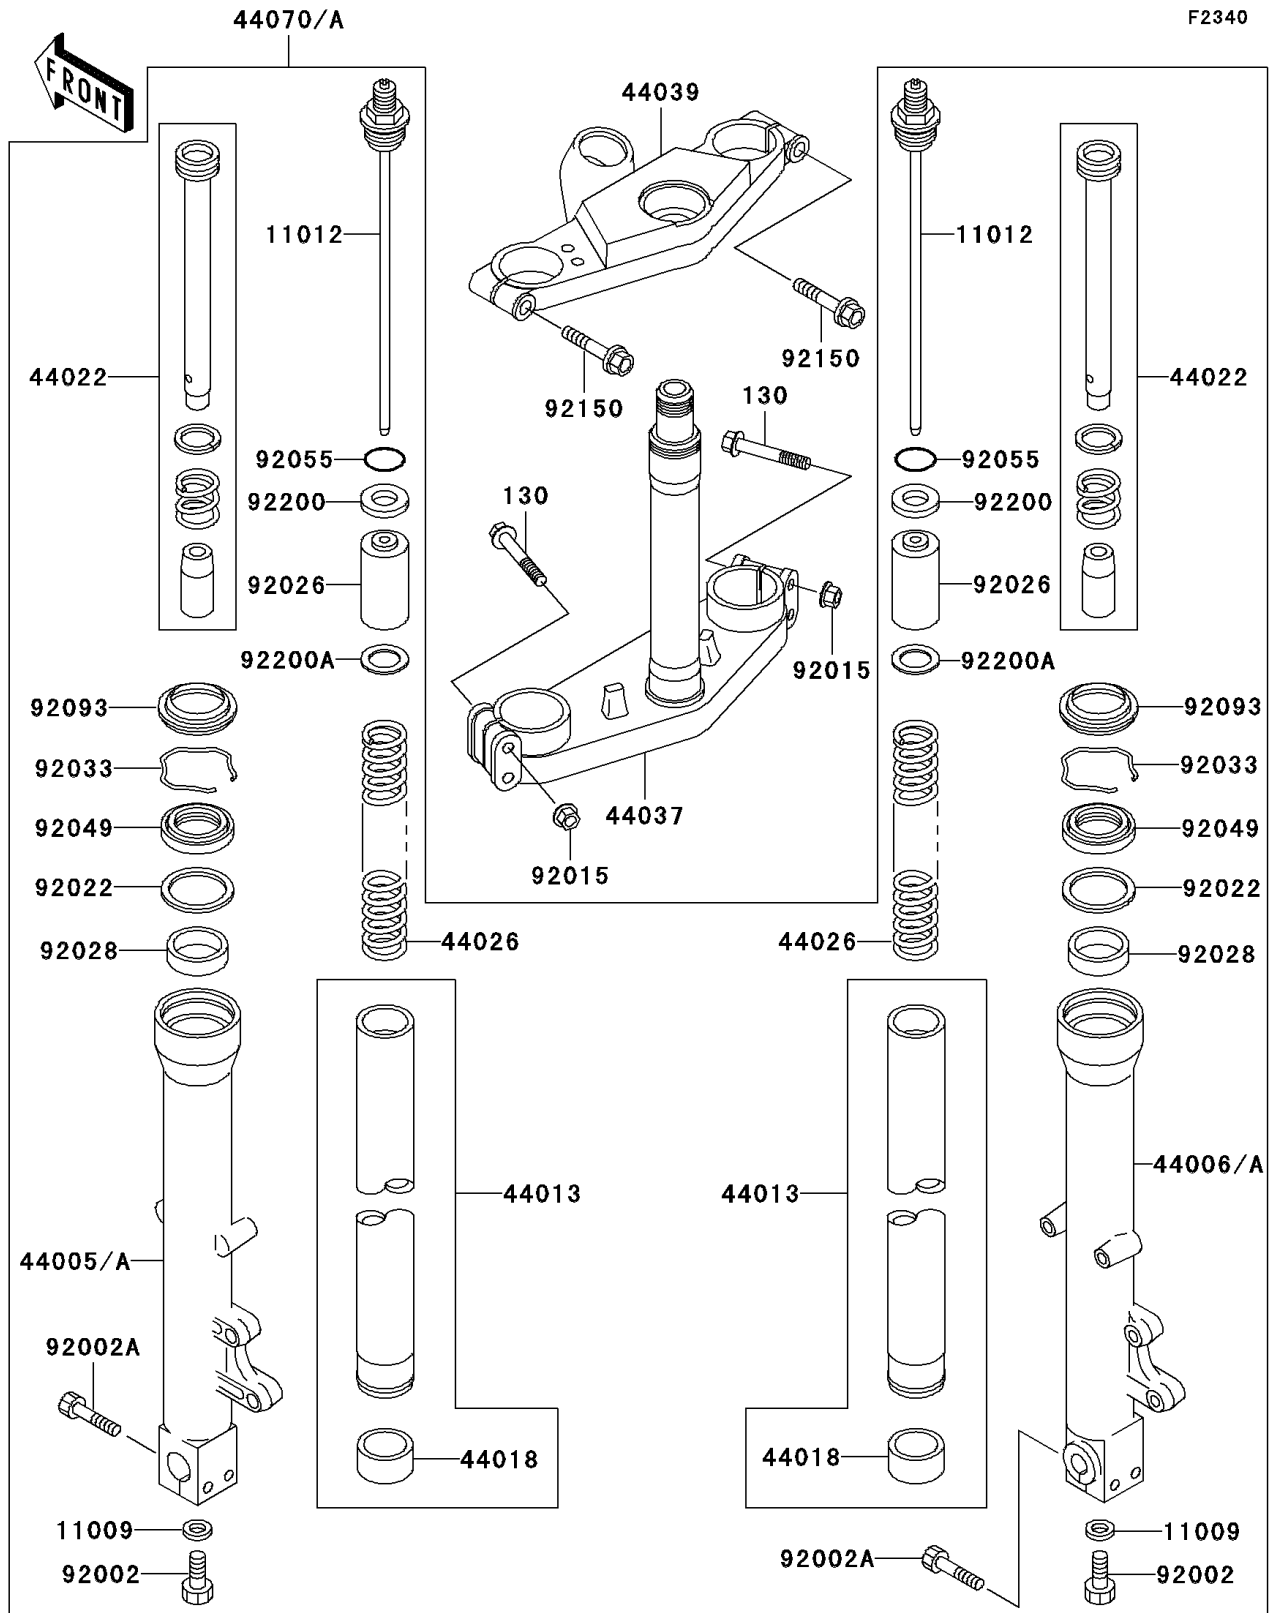

1996 NINJA® ZX™-11 PARTS DIAGRAM

Front Fork

1996 NINJA® ZX™-11 PARTS LIST

Front Fork

ITEM NAME	PART NUMBER	QUANTITY
BOLT-FLANGED,8X50 (Ref # 130)	130G0850	1
GASKET,FORK DRAIN PLUG (Ref # 11009)	11009-1553	1
CAP,FORK (Ref # 11012)	11012-1848	1
PIPE-LEFT FORK OUTER,C.GRAY (Ref # 44005)	44005-1324-EZ	1
PIPE-RIGHT FORK OUTER,C.GRAY (Ref # 44006)	44006-1322-EZ	1
PIPE-FORK INNER (Ref # 44013)	44013-1384	1
PISTON-FORK,INNER PIPE (Ref # 44018)	44018-1056	1
CYLINDER-FORK (Ref # 44022)	44022-1287	1
SPRING-FRONT FORK (Ref # 44026)	44026-1579	1
HOLDER-FORK UNDER (Ref # 44037)	44037-1312	1
HOLDER-FORK UPPER,C.GRAY (Ref # 44039)	44039-1237-EZ	1
DAMPER-ASSY,FORK,F.C.GRAY (Ref # 44070)	44070-1396-EZ	1
BOLT,FORK DRAIN (Ref # 92002)	92002-1650	1
BOLT,SOCKET,8X45 (Ref # 92002A)	92002-1847	1
NUT,FLANGED,8MM (Ref # 92015)	92015-1485	1
WASHER (Ref # 92022)	92022-1299	1
SPACER,FORK,L=125 (Ref # 92026)	92026-1421	1
BUSHING (Ref # 92028)	92028-1581	1
RING-SNAP (Ref # 92033)	92033-1077	1
SEAL-OIL,FORK OUTER TUBE (Ref # 92049)	92049-1392	1
RING-O (Ref # 92055)	92055-1123	1
SEAL,FORK OUTER TUBE (Ref # 92093)	92093-1330	1
BOLT,FLANGED,10X45 (Ref # 92150)	92150-1210	1
WASHER (Ref # 92200)	92200-1023	1
WASHER (Ref # 92200A)	92200-1253	1