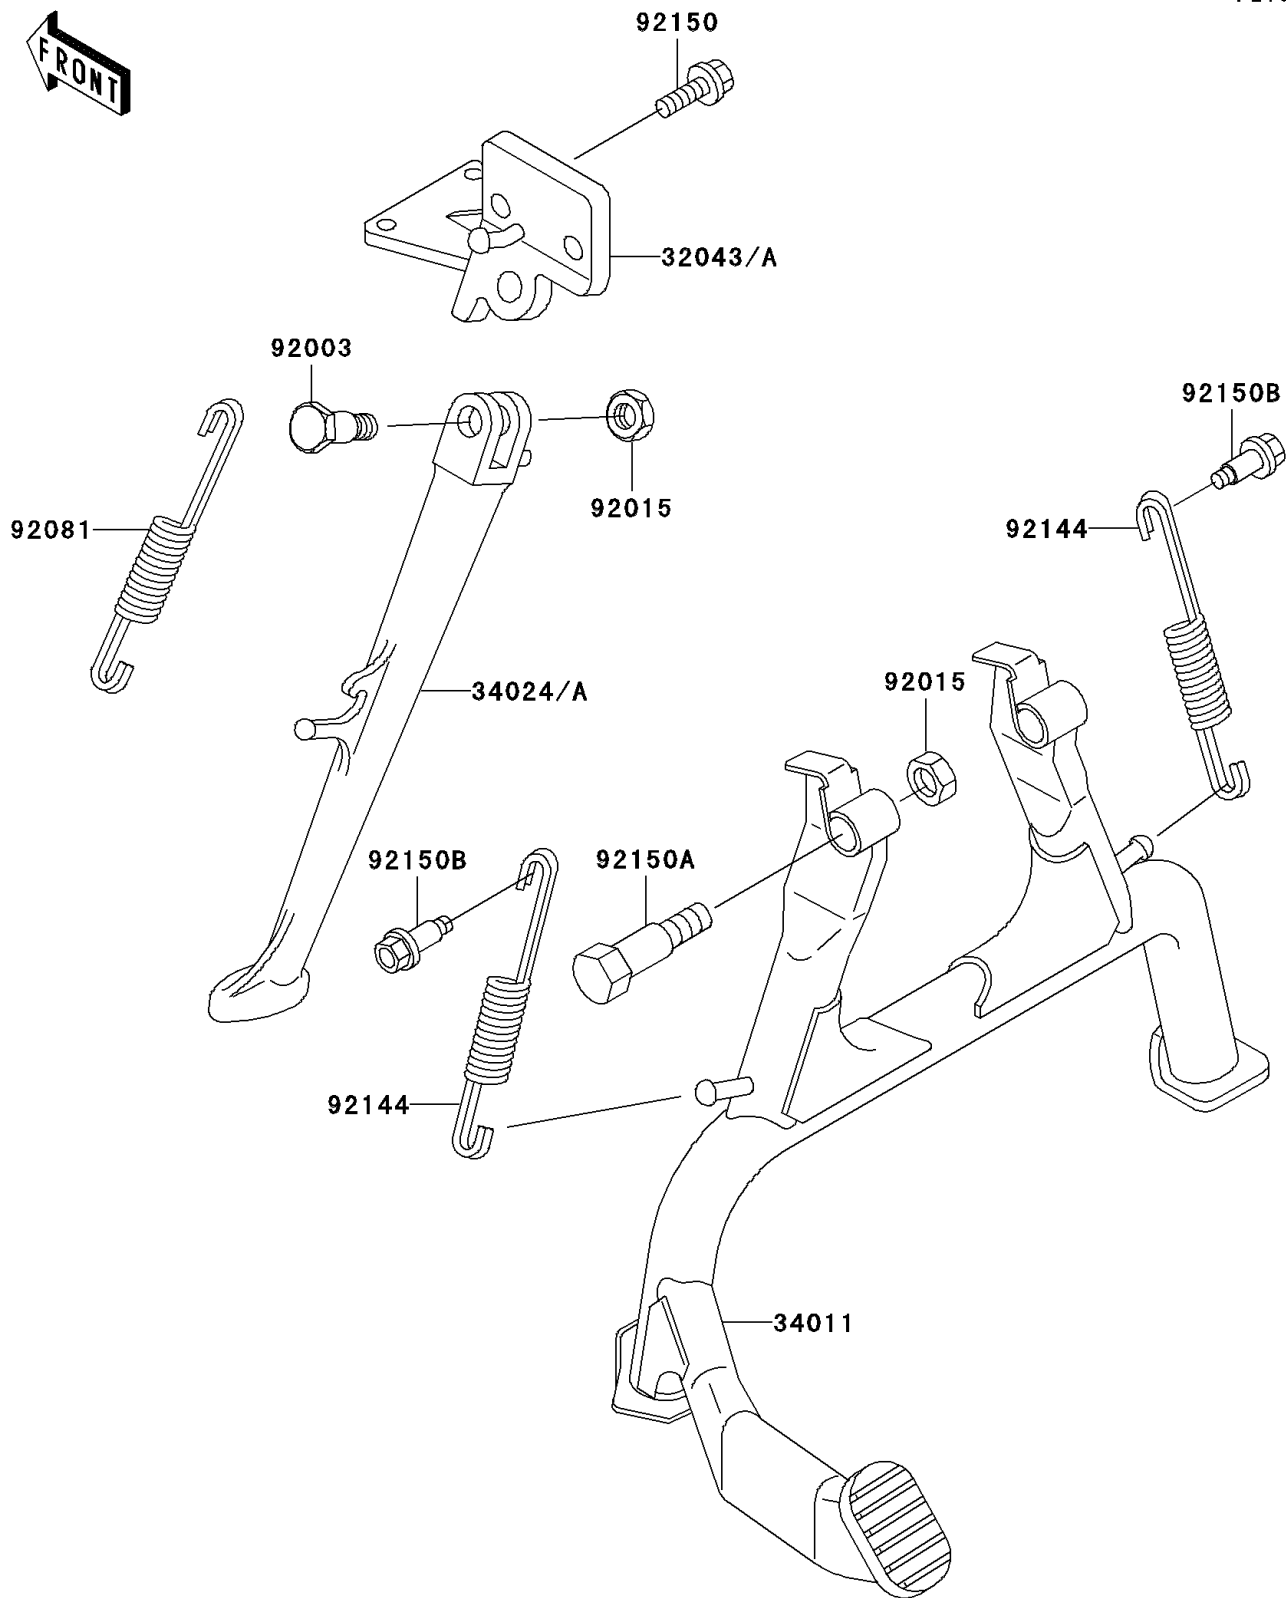

1996 NINJA® ZX™-11 PARTS DIAGRAM

Stand(s)

F2190

1996 NINJA® ZX™-11 PARTS LIST

Stand(s)

ITEM NAME	PART NUMBER	QUANTITY
STAND-CENTER (Ref # 34011)	34011-1159	1
BOLT,SIDE STAND (Ref # 92003)	92003-079	1
NUT,LOCK,10MM,BLACK (Ref # 92015)	92015-1188	1
SPRING,SIDE STAND (Ref # 92081)	92081-1676	1
SPRING,CENTER STAND (Ref # 92144)	92144-1334	1
BOLT,FLANGED,10X25 (Ref # 92150)	92150-1065	1
BOLT,CENTER STAND,10MM (Ref # 92150A)	92150-1112	1
BOLT,6MM (Ref # 92150B)	92150-1113	1
BRACKET-STAND,SIDE,G.GRAY (Ref # 32043)	32043-1344-GD	1
BRACKET-STAND,SIDE,SILVER (Ref # 32043A)	32043-1344-VZ	1
STAND-SIDE,G.GRAY (Ref # 34024)	34024-1249-GD	1
STAND-SIDE,SILVER NO.35 (Ref # 34024A)	34024-1249-VZ	1