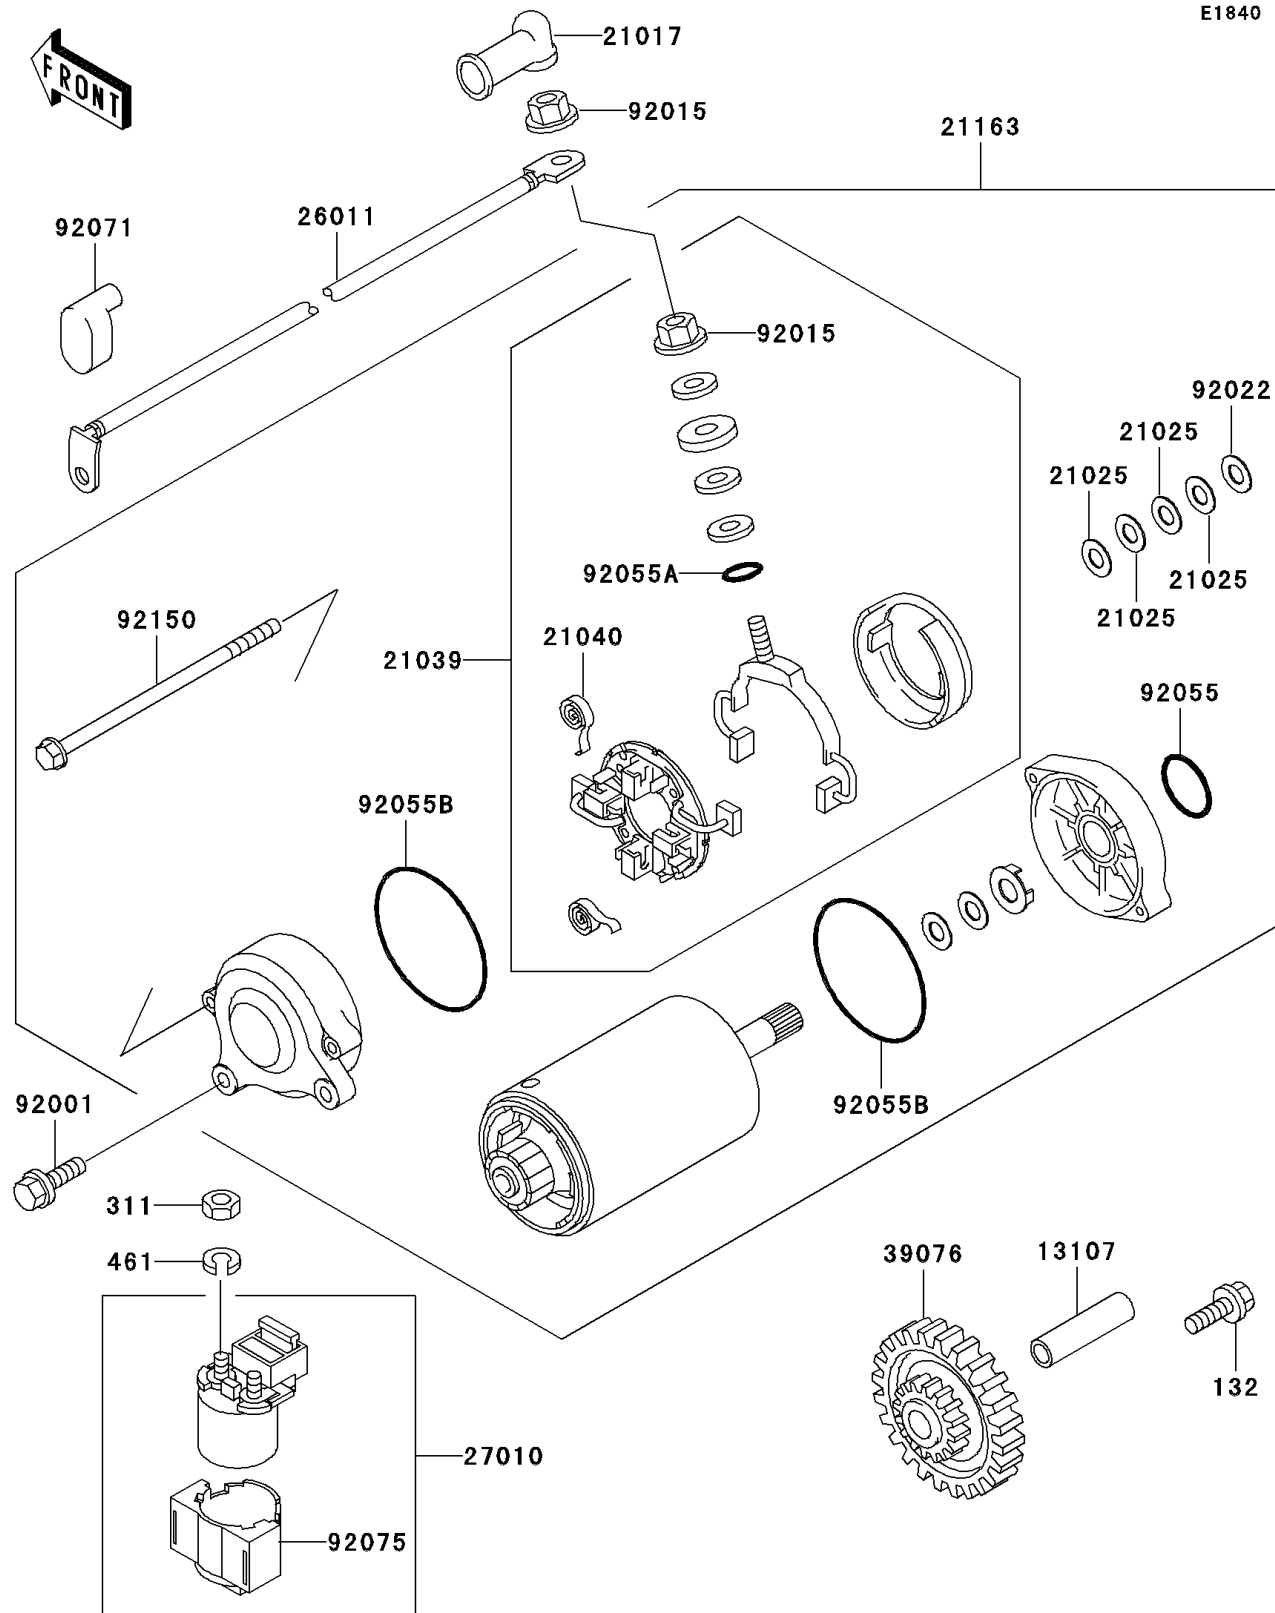

1996 NINJA® ZX™-11 PARTS DIAGRAM

Starter Motor

E1840

1996 NINJA® ZX™-11 PARTS LIST

Starter Motor

ITEM NAME	PART NUMBER	QUANTITY
BOLT-FLANGED-SMALL (Ref # 132)	132G0612	1
NUT-HEX,6MM (Ref # 311)	311B0600	1
WASHER-SPRING,6MM (Ref # 461)	461F0600	1
SHAFT,IDLE GEAR (Ref # 13107)	13107-1106	1
GROMMET,STARTER TERMINAL (Ref # 21017)	21017-017	1
WASHER,9.1X18X0.2 (Ref # 21025)	21025-011	1
BRUSH,CARBON (Ref # 21039)	21039-1060	1
SPRING-BRUSH (Ref # 21040)	21040-1055	1
STARTER-ELECTRIC (Ref # 21163)	21163-1212	1
WIRE-LEAD,STARTER MOTOR (Ref # 26011)	26011-1479	1
SWITCH,MAGNETIC (Ref # 27010)	27010-1254	1
LIMITER,STARTER IDLE GEAR (Ref # 39076)	39076-1061	1
BOLT,6X20 (Ref # 92001)	92001-1947	1
NUT,STARTER MOTOR (Ref # 92015)	92015-1476	1
WASHER,9.1X18X0.8 (Ref # 92022)	92022-1132	1
RING-O (Ref # 92055)	92055-1276	1
RING-O,4.5X2.0 (Ref # 92055A)	92055-1370	1
RING-O,STARTER MOTOR (Ref # 92055B)	92055-1381	1
GROMMET,TERMINAL (Ref # 92071)	92071-1130	1
DAMPER,MAGNETIC SWITCH (Ref # 92075)	92075-1863	1
BOLT (Ref # 92150)	92150-1693	1