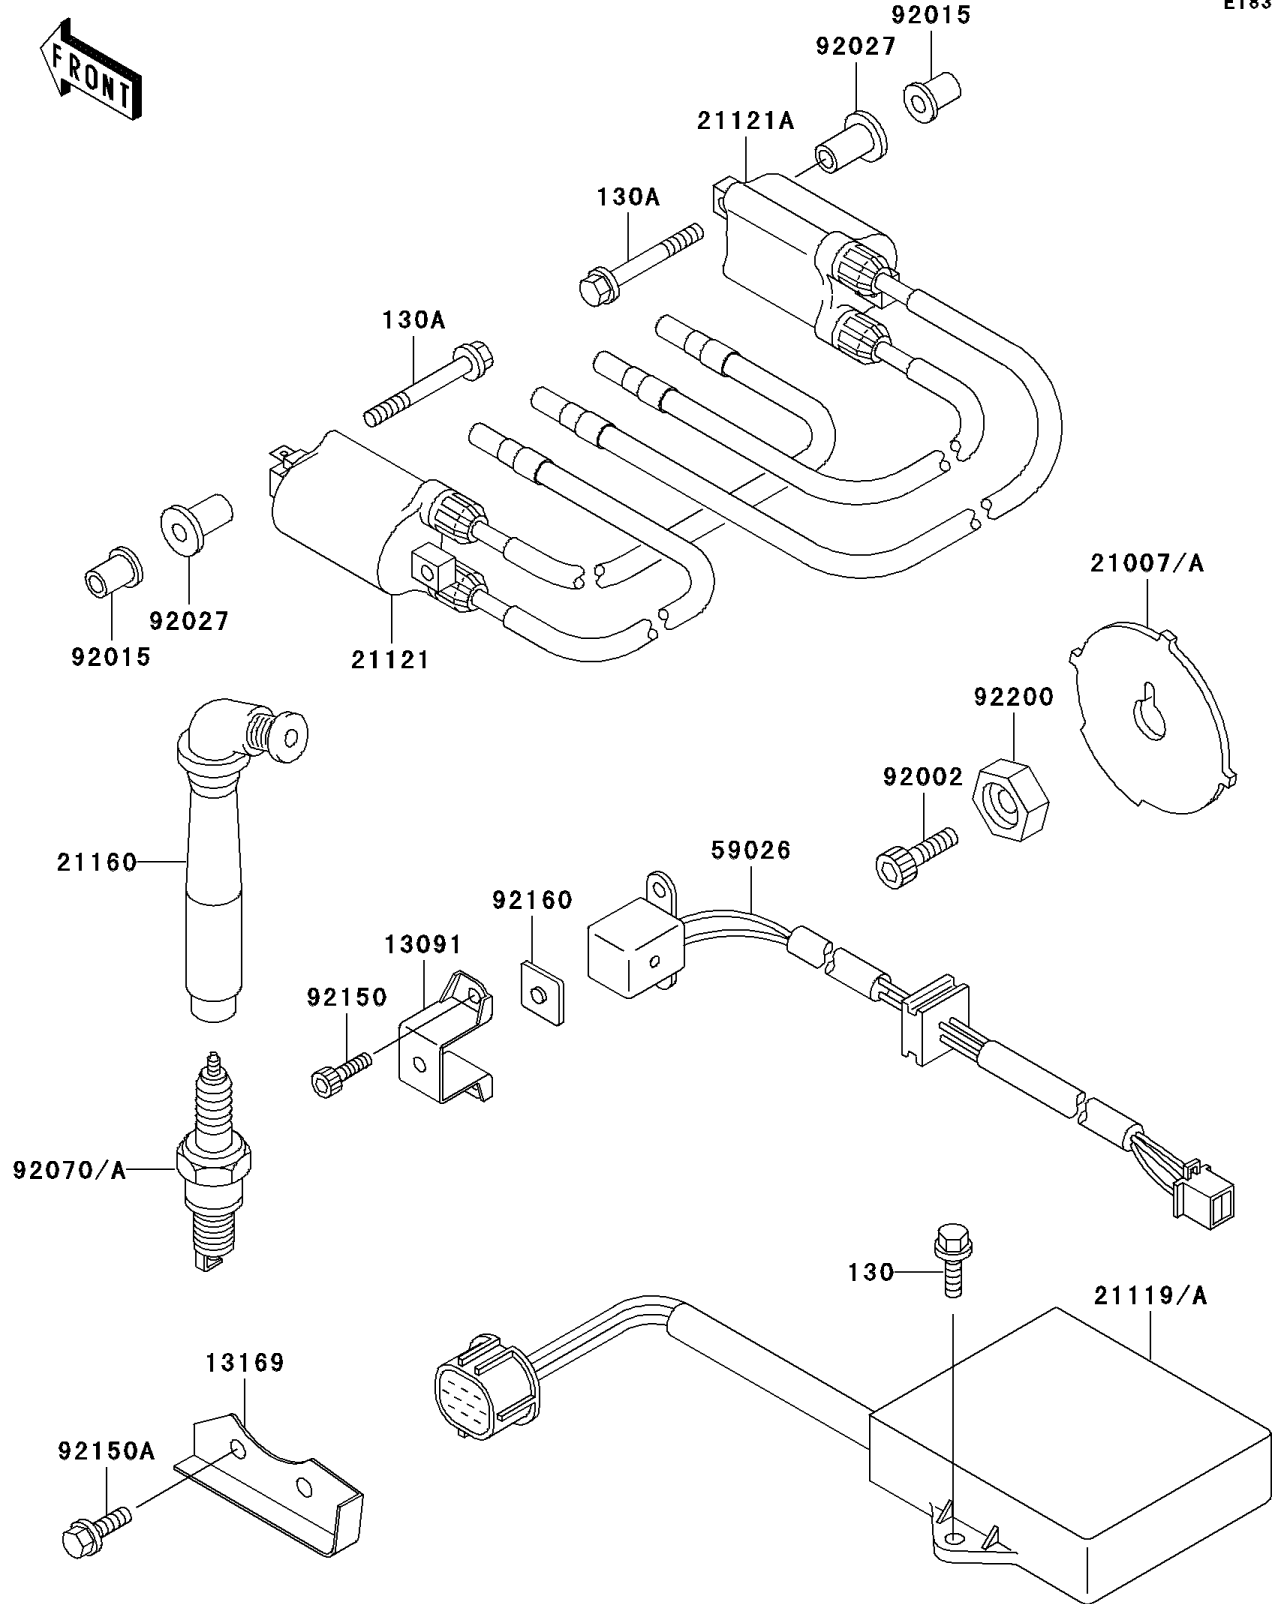

1996 NINJA® ZX™-11 PARTS DIAGRAM

Ignition System

E1830

1996 NINJA® ZX™-11 PARTS LIST

Ignition System

ITEM NAME	PART NUMBER	QUANTITY
BOLT-FLANGED,6X12 (Ref # 130)	130G0612	1
BOLT-FLANGED,6X45 (Ref # 130A)	130G0645	1
HOLDER (Ref # 13091)	13091-1562	1
PLATE,CHAIN GUIDE (Ref # 13169)	13169-1748	1
COIL-IGNITION,#1 (Ref # 21121)	21121-1220	1
COIL-IGNITION,#2 (Ref # 21121A)	21121-1221	1
CAP-ASSY-PLUG (Ref # 21160)	21160-1087	1
COIL-PULSING (Ref # 59026)	59026-1118	1
BOLT,SOCKET,8X25 (Ref # 92002)	92002-1442	1
NUT (Ref # 92015)	92015-1700	1
COLLAR,L=21 (Ref # 92027)	92027-195	1
PLUG-SPARK,CR9E(NGK) (Ref # 92070)	92070-1143	1
PLUG-SPARK,U27ESR-N(ND) (Ref # 92070A)		1
BOLT,SOCKET,5X14 (Ref # 92150)	92150-1180	1
BOLT,6X12 (Ref # 92150A)	92150-1841	1
DAMPER (Ref # 92160)	92160-1091	1
WASHER,ROTOR (Ref # 92200)	92200-1173	1
ROTOR,PULSING (Ref # 21007)	21007-1207	1
ROTOR,PULSING (Ref # 21007A)	21007-1214	1
IGNITER (Ref # 21119)	21119-1370	1
IGNITER (Ref # 21119A)	21119-1386	1