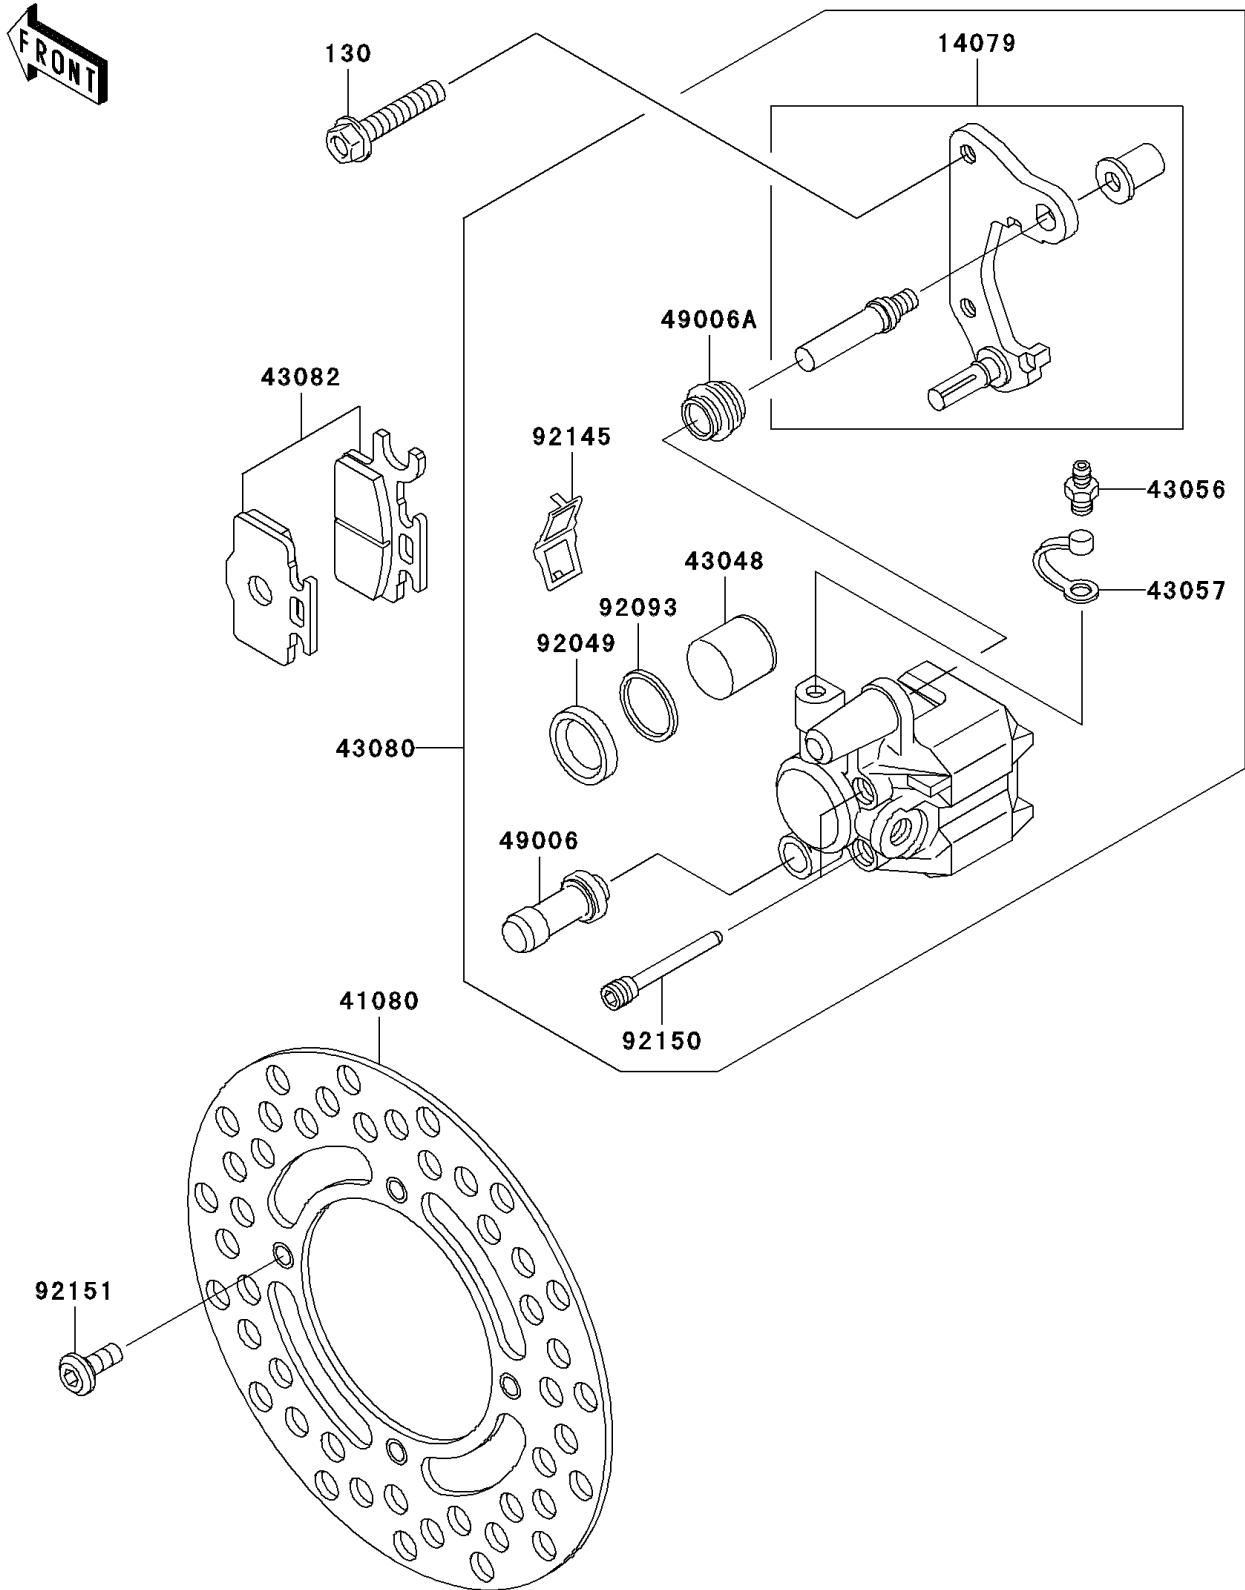

## 2006 KX™65 PARTS DIAGRAM

Front Brake

F2292

## 2006 KX™65 PARTS LIST

Front Brake

ITEM NAME	PART NUMBER	QUANTITY
BOLT-FLANGED,8X40 (Ref # 130)	130CA0840	1
HOLDER-ASSY,FRONT CALIPER (Ref # 14079)	14079-1130	1
DISC (Ref # 41080)	41080-1470	1
PISTON-CALIPER (Ref # 43048)	43048-1089	1
BREATHER (Ref # 43056)	43056-1055	1
CAP-BREATHER (Ref # 43057)	43057-1001	1
CALIPER-SUB-ASSY,FR (Ref # 43080)	43080-0035	1
PAD-ASSY-BRAKE (Ref # 43082)	43082-0042	1
BOOT,CALIPER (Ref # 49006)	49006-1088	1
BOOT,CALIPER (Ref # 49006A)	49006-1242	1
SEAL-OIL,PISTON (Ref # 92049)	92049-1331	1
SEAL,PISTON (Ref # 92093)	92093-1272	1
SPRING,PAD (Ref # 92145)	92145-1269	1
BOLT (Ref # 92150)	92150-1144	1
BOLT,DISC PLATE,6MM (Ref # 92151)	92151-1799	1