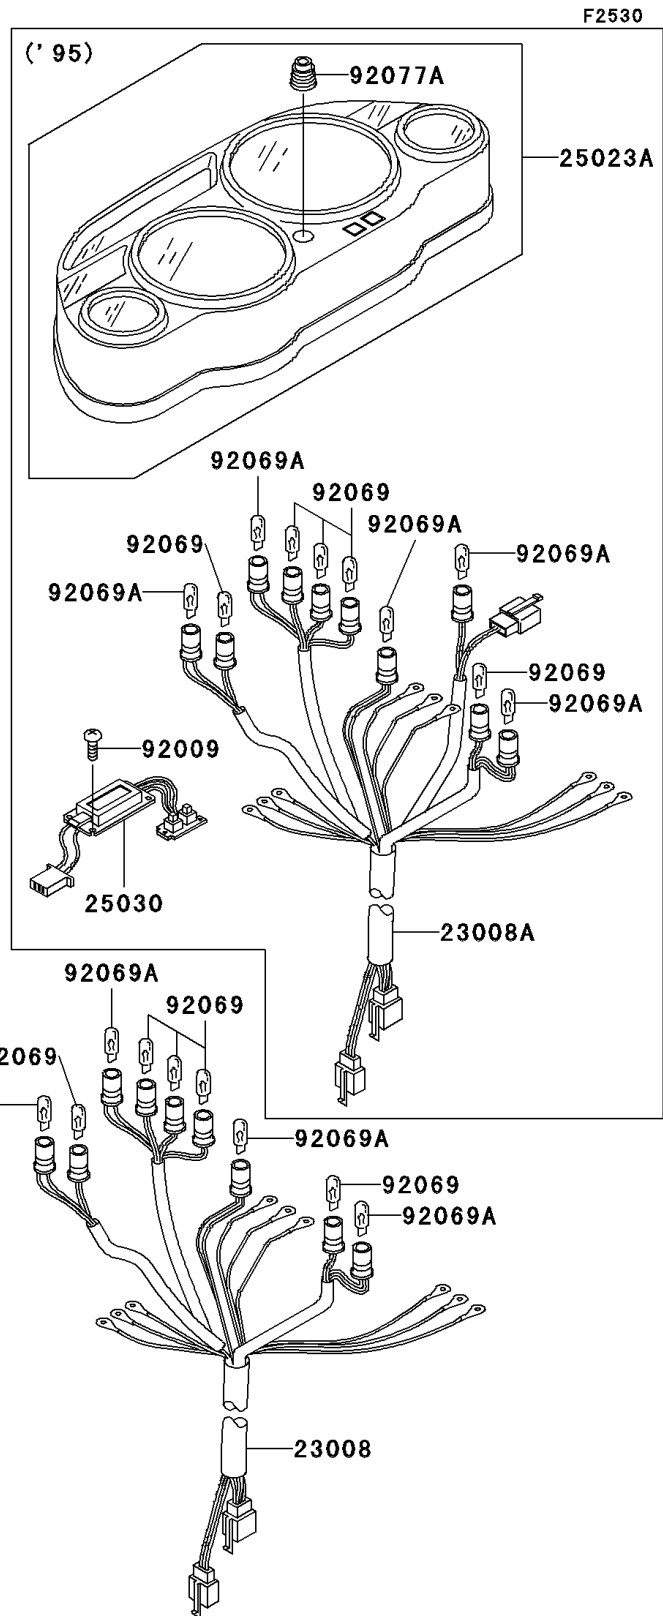

## 1993 NINJA® ZX™-11 PARTS DIAGRAM

Meter(s)

## 1993 NINJA® ZX™-11 PARTS LIST

Meter(s)

ITEM NAME	PART NUMBER	QUANTITY
BOLT-FLANGED,6X14,BLACK (Ref # 130)	130J0614	1
NUT-HEX,6MM (Ref # 311)	311B0600	1
COVER,METER HOUSING (Ref # 14090)	14090-1286	1
SOCKET-ASSY,METER (Ref # 23008)	23008-1504	1
BRACKET-METER (Ref # 25008)	25008-1199	1
TACHOMETER,X1000R/MIN (Ref # 25015)	25015-1317	1
COVER-METER CASE,UPP (Ref # 25023)	25023-1201	1
METER,TRIP (Ref # 28011)	28011-1130	1
METER,FUEL (Ref # 28011A)	28011-1131	1
METER,TEMP (Ref # 28011B)	28011-1132	1
SCREW,TAPPING,4X14 (Ref # 92009A)	92009-1503	1
WASHER,6.2X18X1.2 (Ref # 92022)	92022-1369	1
BULB,12V 3.4W (Ref # 92069)	92069-1007	1
BULB,12V 1.7W (Ref # 92069A)	92069-1059	1
KNOB,TRIP RESET (Ref # 92077)	92077-1094	1
KNOB,TRIP RESET (Ref # 92077A)	92077-1112	1
DAMPER (Ref # 92160)	92160-1461	1
SPEEDOMETER,MPH (Ref # 25005)	25005-1525	1
SPEEDOMETER,KPH (Ref # 25005A)	25005-1526	1