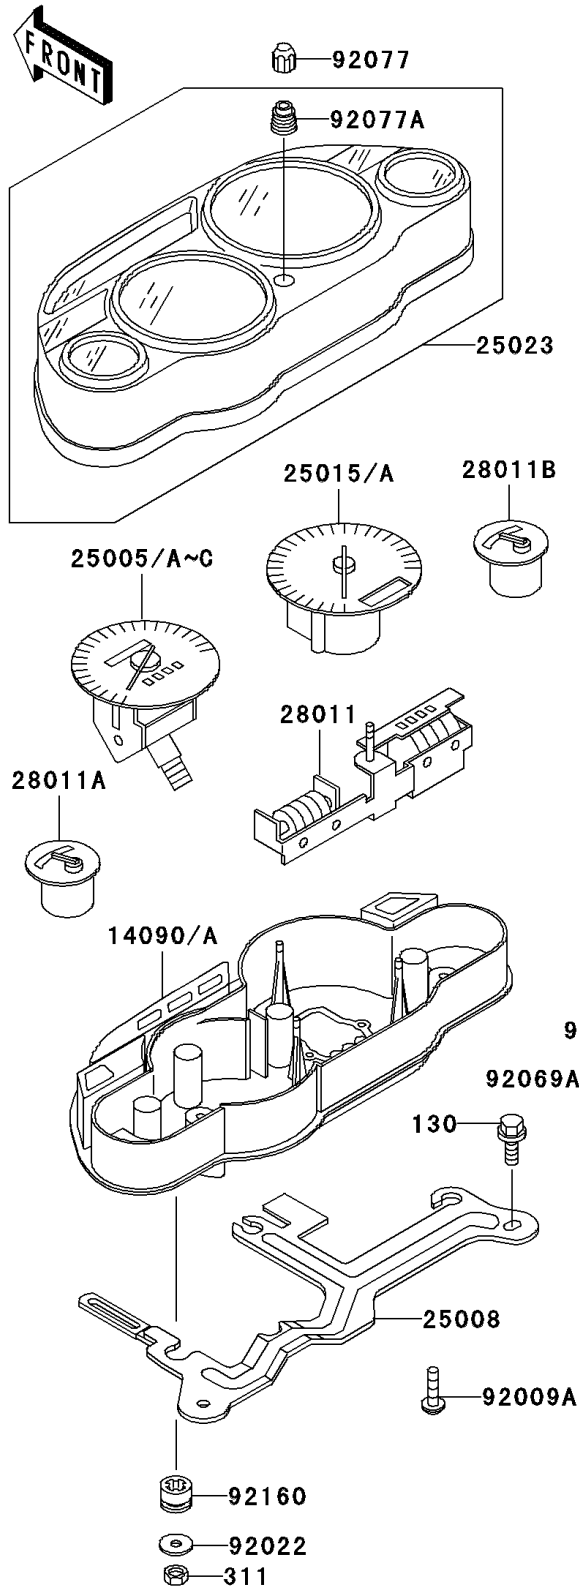

## 1993 NINJA® ZX™-11 PARTS DIAGRAM

Meter(s)

## 1993 NINJA® ZX™-11 PARTS LIST

Meter(s)

ITEM NAME	PART NUMBER	QUANTITY
BOLT-FLANGED,6X14,BLACK (Ref # 130)	130J0614	1
NUT-HEX,6MM (Ref # 311)	311B0600	1
COVER,METER HOUSING (Ref # 14090)	14090-1286	1
SOCKET-ASSY,METER (Ref # 23008)	23008-1504	1
BRACKET-METER (Ref # 25008)	25008-1199	1
TACHOMETER,X1000R/MIN (Ref # 25015)	25015-1317	1
COVER-METER CASE,UPP (Ref # 25023)	25023-1201	1
METER,TRIP (Ref # 28011)	28011-1130	1
METER,FUEL (Ref # 28011A)	28011-1131	1
METER,TEMP (Ref # 28011B)	28011-1132	1
SCREW,TAPPING,4X14 (Ref # 92009A)	92009-1503	1
WASHER,6.2X18X1.2 (Ref # 92022)	92022-1369	1
BULB,12V 3.4W (Ref # 92069)	92069-1007	1
BULB,12V 1.7W (Ref # 92069A)	92069-1059	1
KNOB,TRIP RESET (Ref # 92077)	92077-1094	1
KNOB,TRIP RESET (Ref # 92077A)	92077-1112	1
DAMPER (Ref # 92160)	92160-1461	1
SPEEDOMETER,MPH (Ref # 25005)	25005-1525	1
SPEEDOMETER,KPH (Ref # 25005A)	25005-1526	1