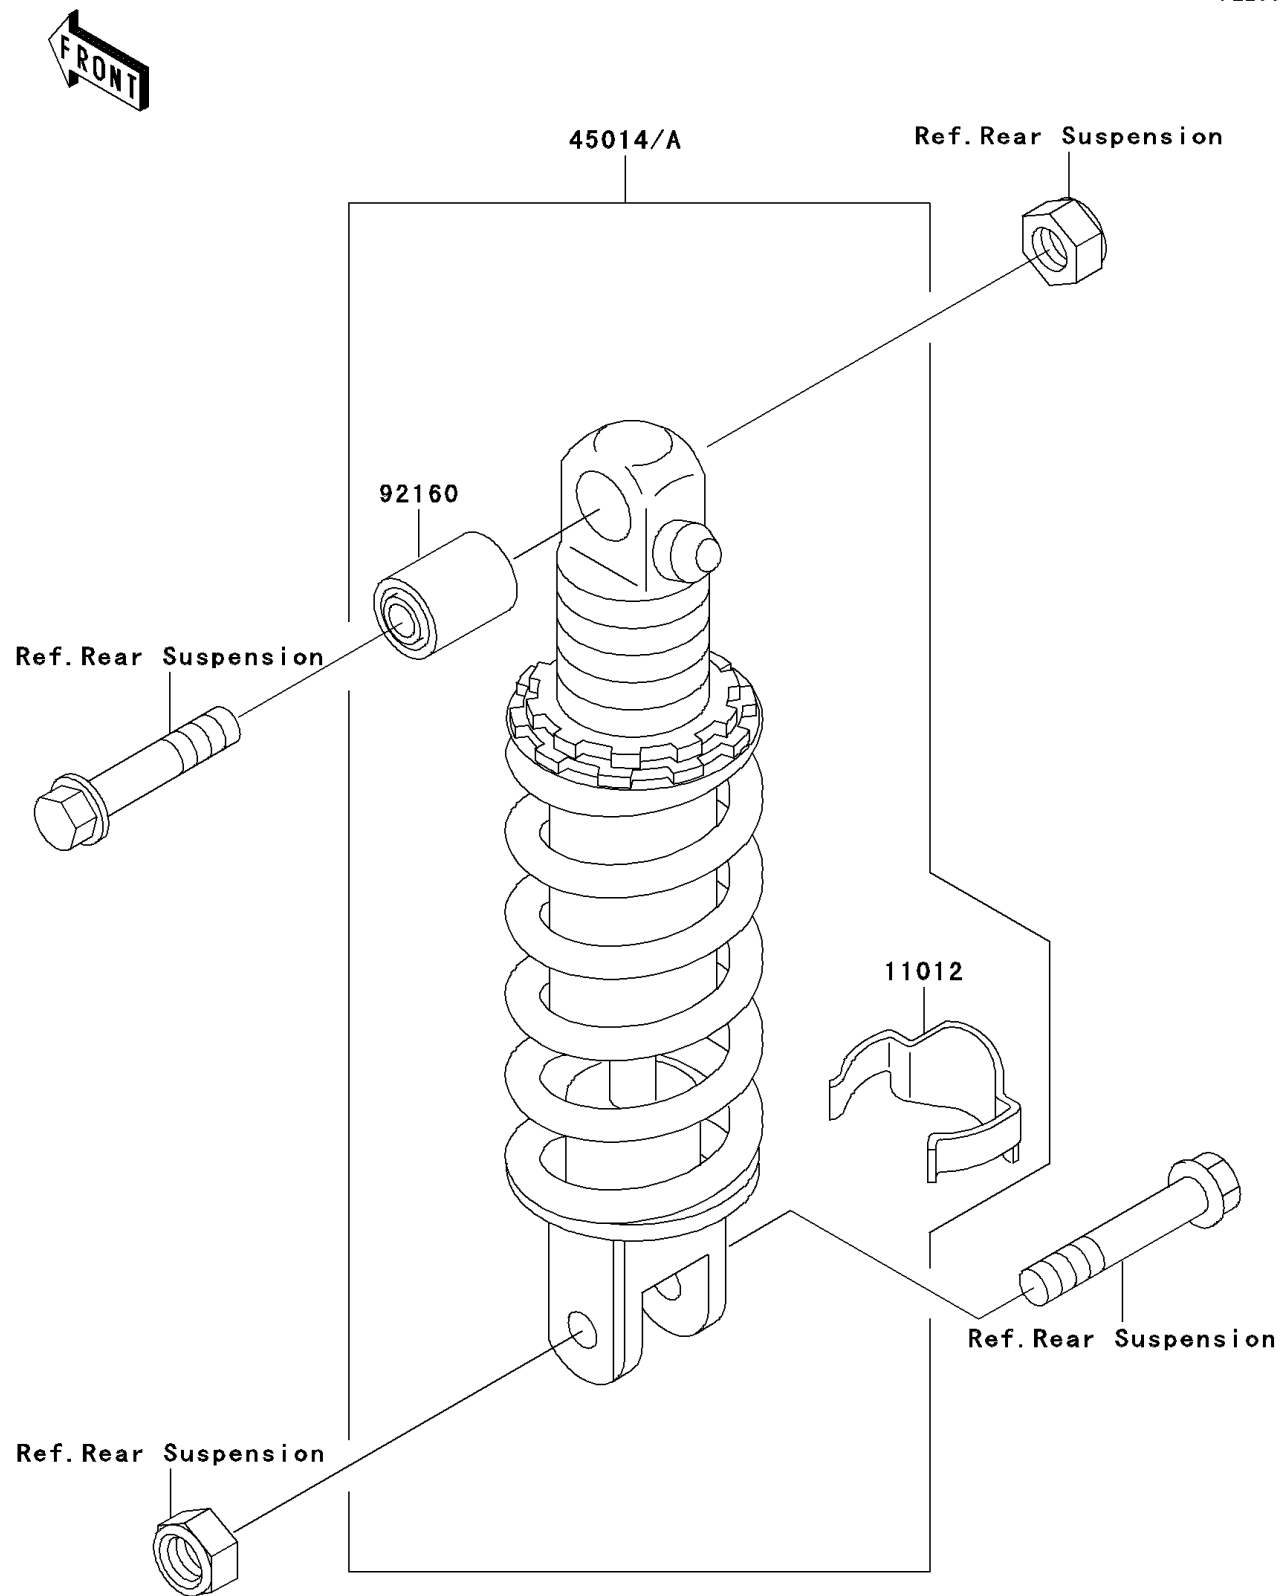

1993 NINJA® ZX™-11 PARTS DIAGRAM

Shock Absorber(s)

F2280

1993 NINJA® ZX™-11 PARTS LIST

Shock Absorber(s)

ITEM NAME	PART NUMBER	QUANTITY
CAP,SHOCKABSORBER (Ref # 11012)	11012-1398	1
SHOCKABSORBER (Ref # 45014)	45014-1551	1
DAMPER,SHOCKABSORBER (Ref # 92160)	92160-1161	1