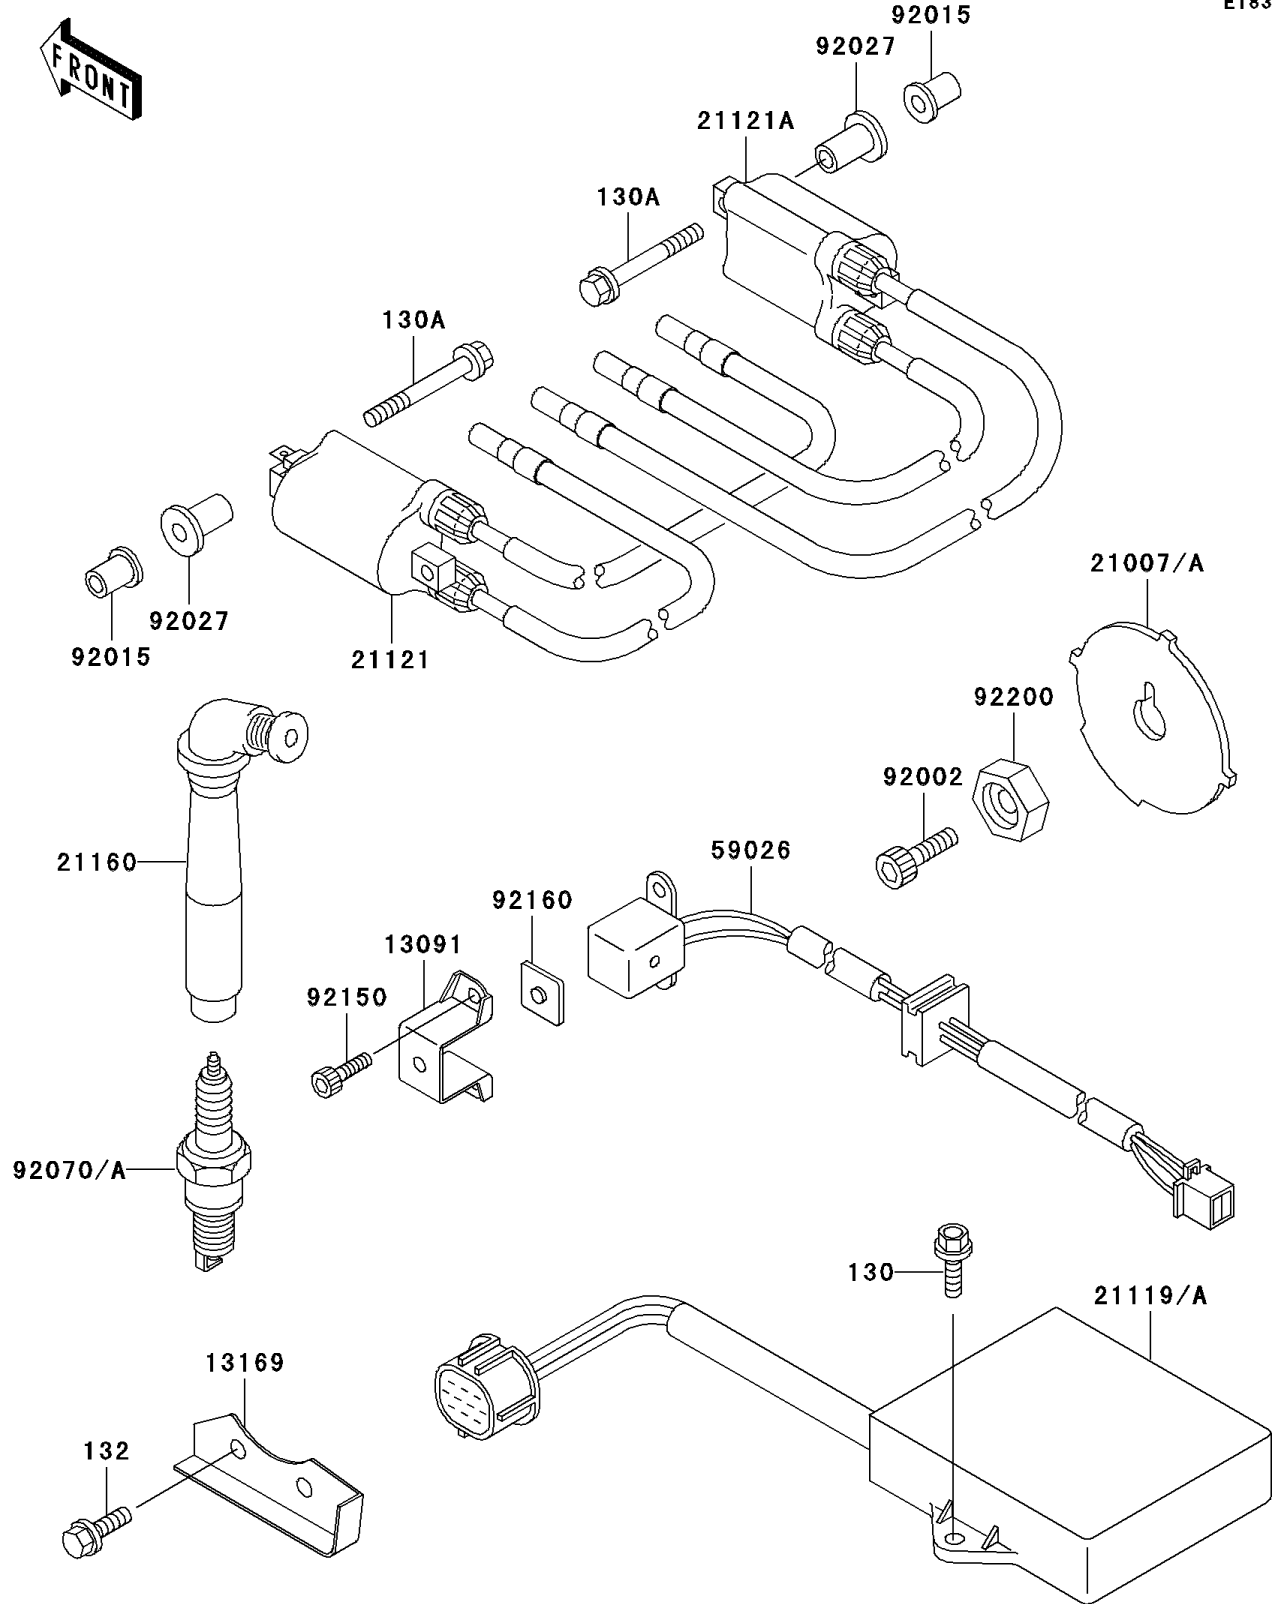

1993 NINJA® ZX™-11 PARTS DIAGRAM

Ignition System

E1830

1993 NINJA® ZX™-11 PARTS LIST

Ignition System

ITEM NAME	PART NUMBER	QUANTITY
BOLT-FLANGED,6X12 (Ref # 130)	130G0612	1
BOLT-FLANGED,6X45 (Ref # 130A)	130G0645	1
BOLT-FLANGED-SMALL (Ref # 132)	132G0612	1
HOLDER (Ref # 13091)	13091-1562	1
PLATE,CHAIN GUIDE (Ref # 13169)	13169-1748	1
COIL-IGNITION,#1 (Ref # 21121)	21121-1220	1
COIL-IGNITION,#2 (Ref # 21121A)	21121-1221	1
CAP-ASSY-PLUG (Ref # 21160)	21160-1087	1
COIL-PULSING (Ref # 59026)	59026-1118	1
BOLT,SOCKET,8X25 (Ref # 92002)	92002-1442	1
NUT (Ref # 92015)	92015-1700	1
COLLAR,L=21 (Ref # 92027)	92027-195	1
PLUG-SPARK,CR9E(NGK) (Ref # 92070)	92070-1143	1
PLUG-SPARK,U27ESR-N(ND) (Ref # 92070A)		1
BOLT,SOCKET,5X14 (Ref # 92150)	92150-1180	1
DAMPER (Ref # 92160)	92160-1091	1
WASHER,ROTOR (Ref # 92200)	92200-1173	1
ROTOR,PULSING (Ref # 21007)	21007-1207	1
ROTOR,PULSING (Ref # 21007A)	21007-1214	1
IGNITER (Ref # 21119)	21119-1370	1
IGNITER (Ref # 21119A)	21119-1386	1