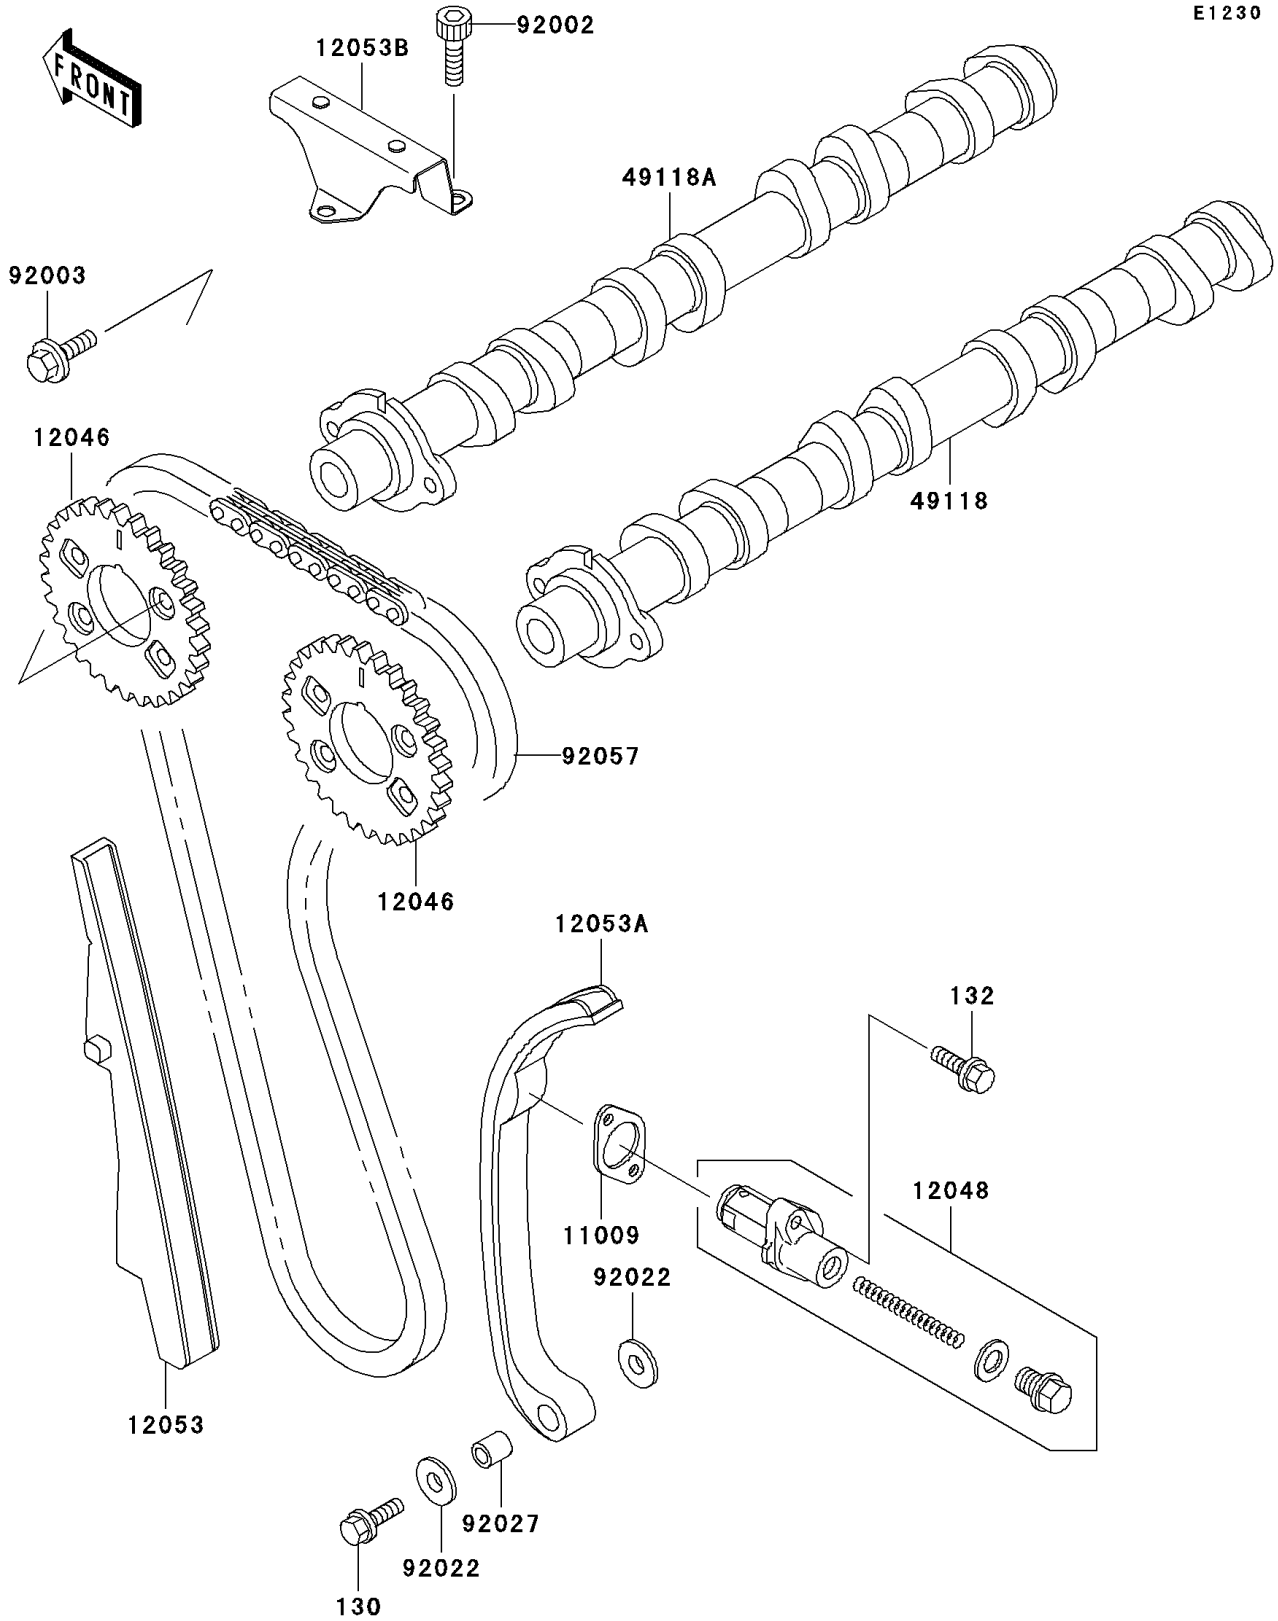

1993 NINJA® ZX™-11 PARTS DIAGRAM

Camshaft(s)/Tensioner

E1230

1993 NINJA® ZX™-11 PARTS LIST

Camshaft(s)/Tensioner

ITEM NAME	PART NUMBER	QUANTITY
BOLT-FLANGED,8X35 (Ref # 130)	130G0835	1
BOLT-FLANGED-SMALL (Ref # 132)	132J0625	1
GASKET,TENSIONER (Ref # 11009)	11009-1858	1
SPROCKET,CAMSHAFT,34T (Ref # 12046)	12046-1112	1
TENSIONER-ASSY (Ref # 12048)	12048-1113	1
GUIDE-CHAIN,FR (Ref # 12053)	12053-1241	1
GUIDE-CHAIN,RR (Ref # 12053A)	12053-1242	1
GUIDE-CHAIN,UPP (Ref # 12053B)	12053-1243	1
CAMSHAFT-COMP,INTAKE (Ref # 49118)	49118-1109	1
CAMSHAFT-COMP,EXHAUST (Ref # 49118A)	49118-1110	1
BOLT,SOCKET,6X12 (Ref # 92002)	92002-1796	1
BOLT,FLANGED,6X11 (Ref # 92003)	92003-208	1
WASHER,8.2X19X2 (Ref # 92022)	92022-1533	1
COLLAR,8.2X10.5X15.6 (Ref # 92027)	92027-1763	1
CHAIN,CAMSHAFT (Ref # 92057)	92057-1255	1