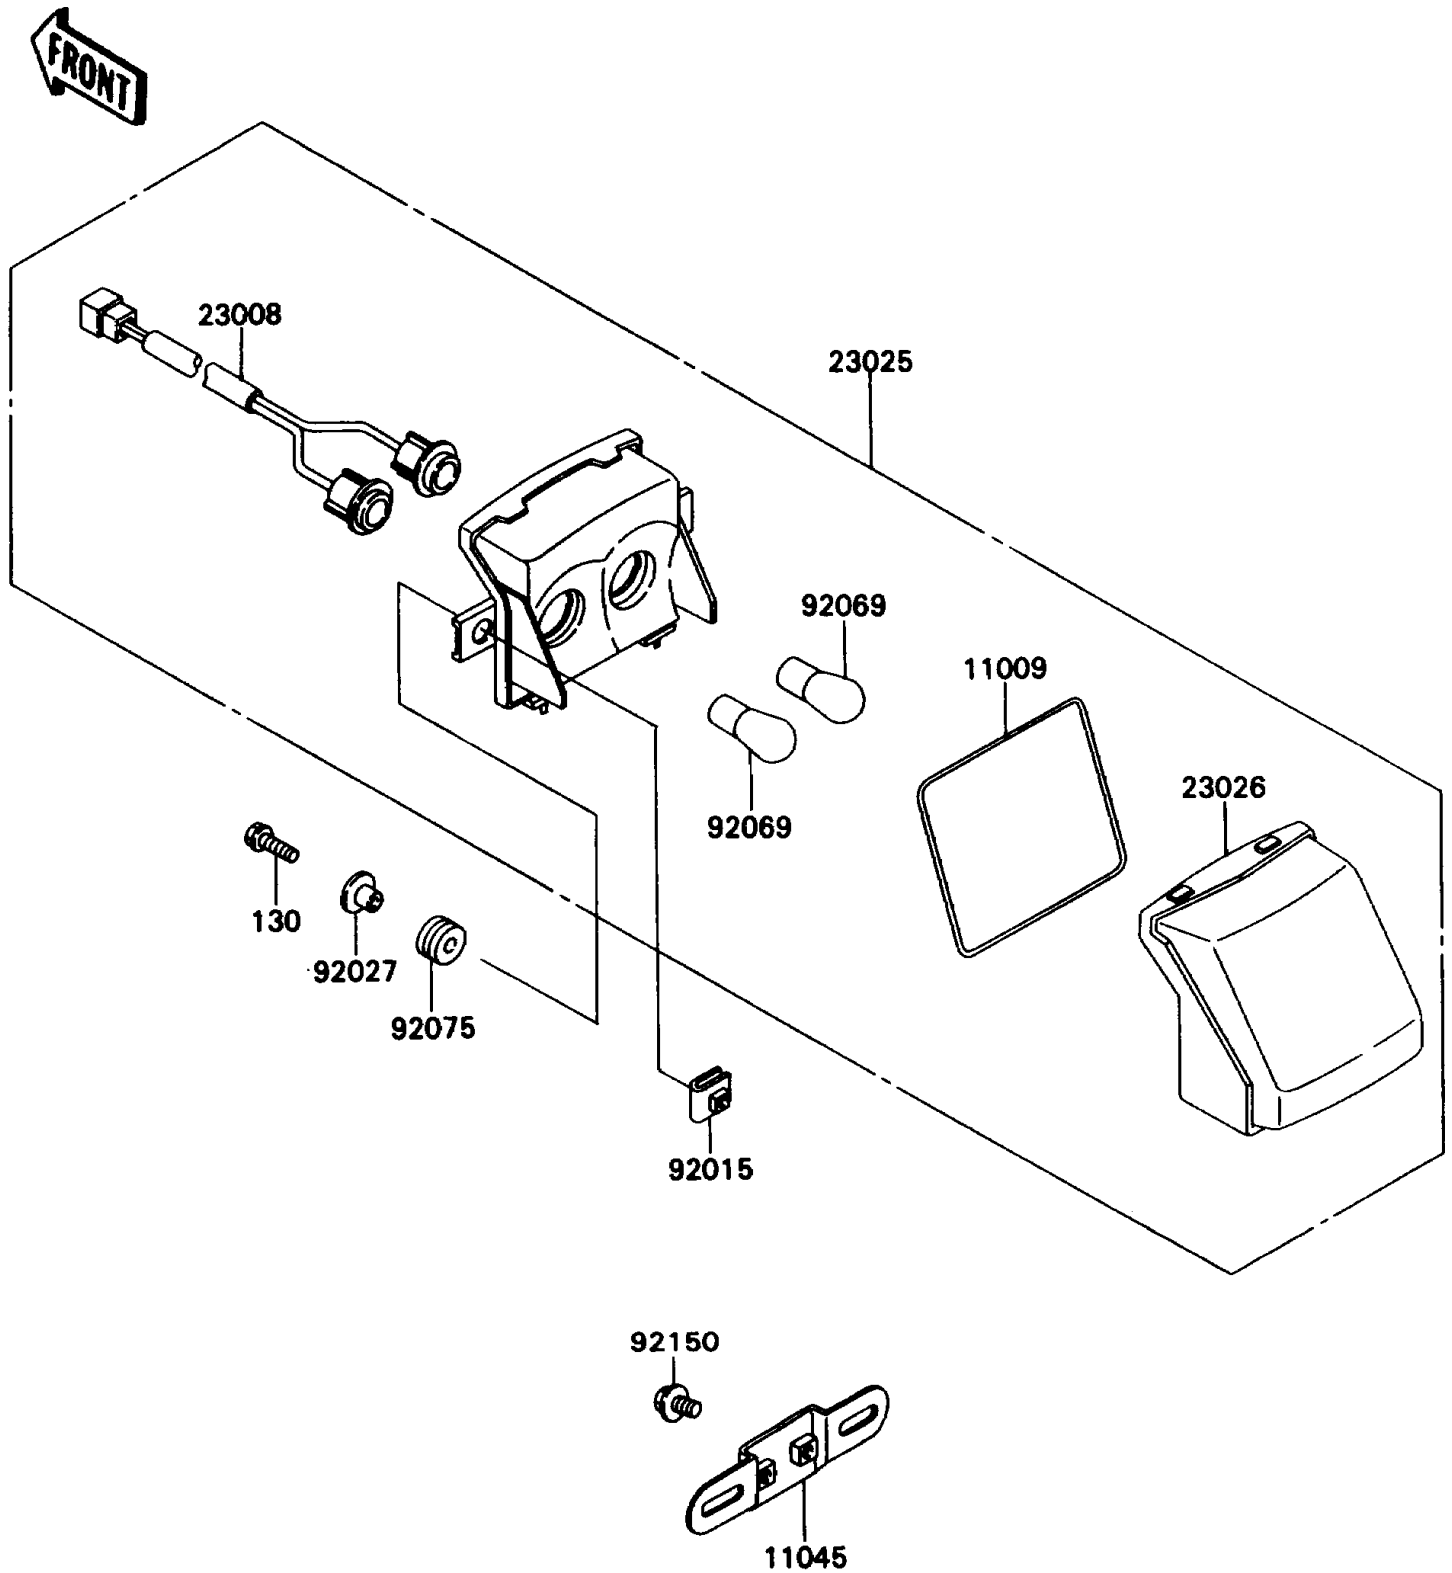

1990 NINJA® ZX™-11 PARTS DIAGRAM

Tail Lamp

F2720

1990 NINJA® ZX™-11 PARTS LIST

Tail Lamp

ITEM NAME	PART NUMBER	QUANTITY
GASKET,TAIL LAMP LENS (Ref # 11009)	11009-1875	1
BRACKET,LICENSE (Ref # 11045)	11045-1387	1
SOCKET-ASSY,TAIL LAMP (Ref # 23008)	23008-1364	1
LAMP-TAIL (Ref # 23025)	23025-1200	1
LENS,TAIL LAMP (Ref # 23026)	23026-1117	1
NUT,6MM (Ref # 92015)	92015-1094	1
COLLAR,L=13.1 (Ref # 92027)	92027-251	1
BULB,12V 27/8W (Ref # 92069)	92069-059	1
DAMPER (Ref # 92075)	92075-1690	1
BOLT,6X14 (Ref # 92150)	92150-1133	1
BOLT-FLANGED,6X25 (Ref # 130)	130H0625	1