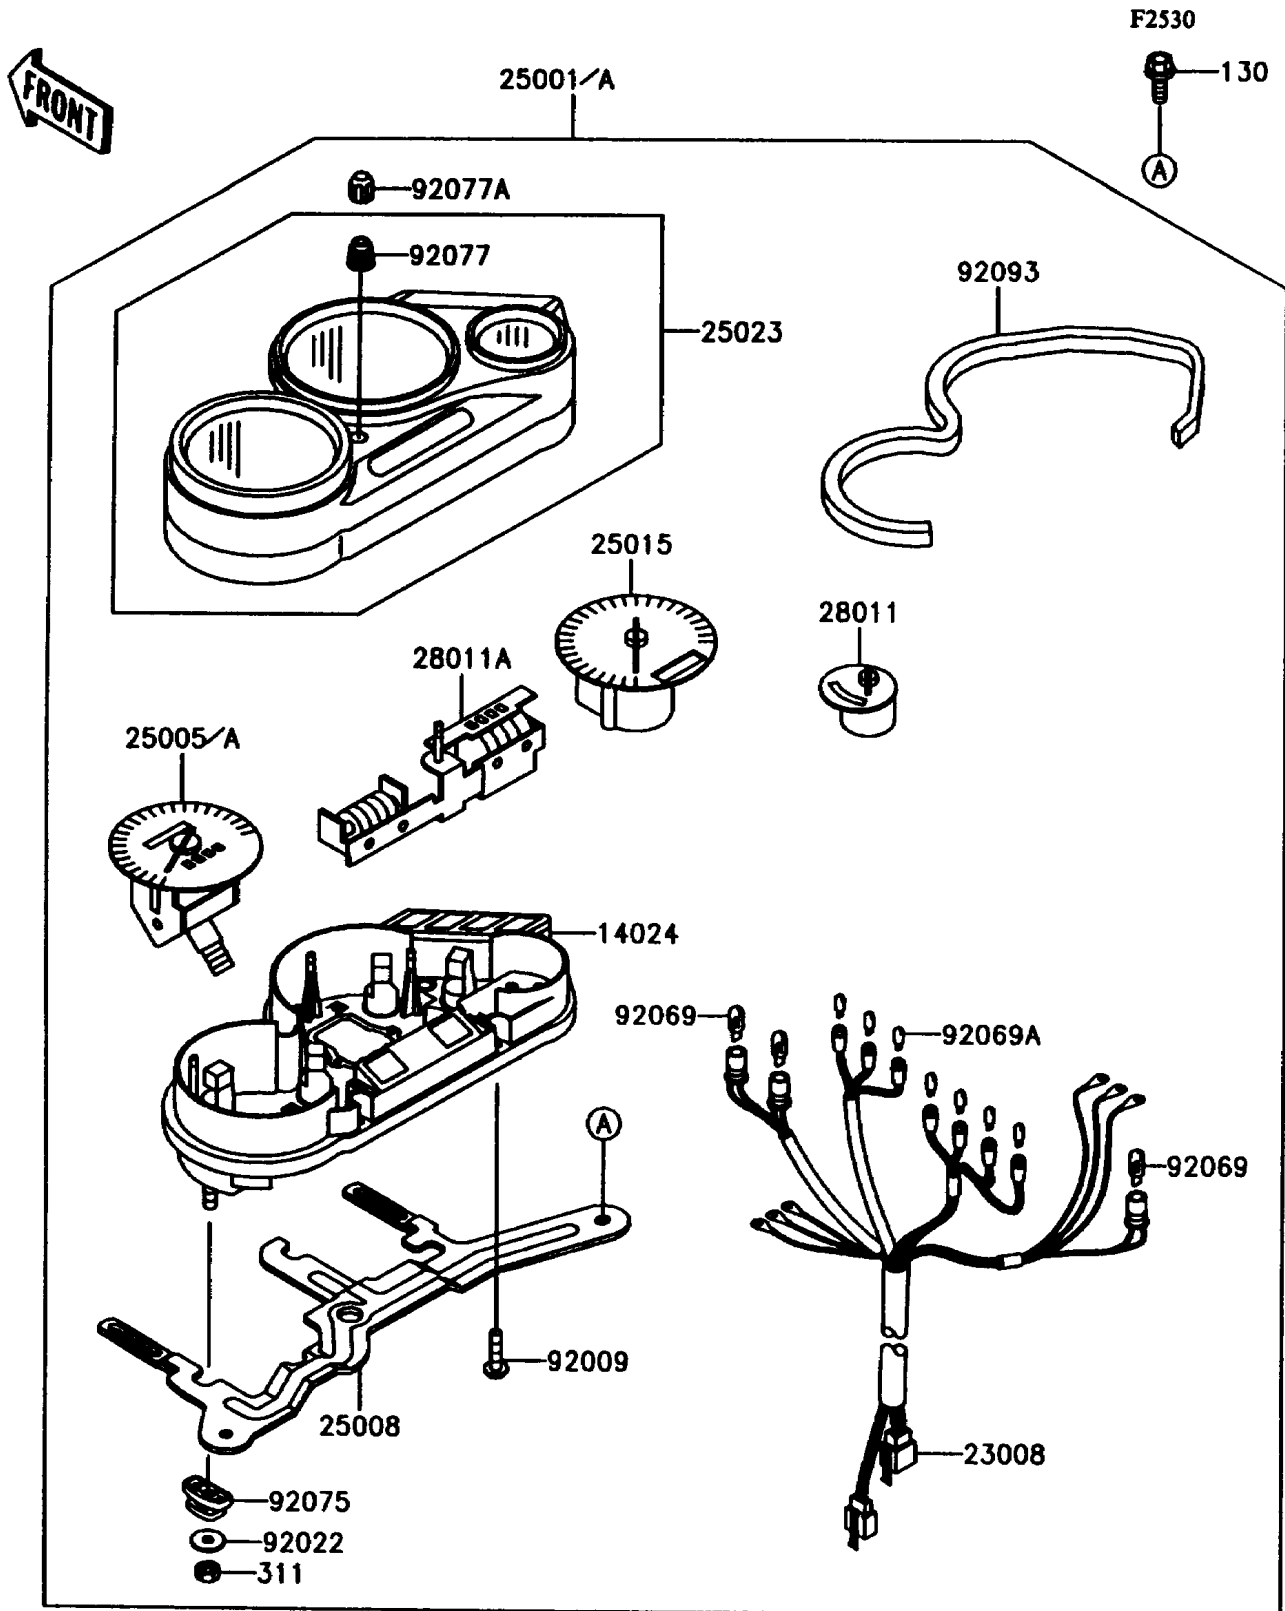

1990 NINJA® ZX™-11 PARTS DIAGRAM

Meter

1990 NINJA® ZX™-11 PARTS LIST

Meter

ITEM NAME	PART NUMBER	QUANTITY
COVER,METER HOUSING (Ref # 14024)	14024-1887	1
SOCKET-ASSY,METER (Ref # 23008)	23008-1419	1
METER-ASSY,MPH (Ref # 25001)	25001-1789	1
METER-ASSY,KPH (Ref # 25001A)	25001-1797	1
SPEEDOMETER,MPH (Ref # 25005)	25005-1435	1
SPEEDOMETER,KPH (Ref # 25005A)	25005-1442	1
BRACKET-METER (Ref # 25008)	25008-1160	1
TACHOMETER,X1000R/MIN (Ref # 25015)	25015-1288	1
COVER-METER CASE,UPP (Ref # 25023)	25023-1167	1
METER,TEMP (Ref # 28011)	28011-1116	1
METER,TRIP (Ref # 28011A)	28011-1118	1
SCREW,TAPPING,4X16 (Ref # 92009)	92009-1163	1
WASHER,5.2X16X1.2 (Ref # 92022)	92022-263	1
BULB,12V 1.7W (Ref # 92069)	92069-1059	1
BULB,14V 3W (Ref # 92069A)	92069-1068	1
DAMPER,METER BRACKET (Ref # 92075)	92075-1495	1
KNOB,TRIP RESET (Ref # 92077)	92077-1087	1
KNOB,TRIP RESET (Ref # 92077A)	92077-1094	1
SEAL,METER (Ref # 92093)	92093-1308	1
BOLT-FLANGED (Ref # 130)	130J0620	1
NUT-HEX (Ref # 311)	311B0500	1