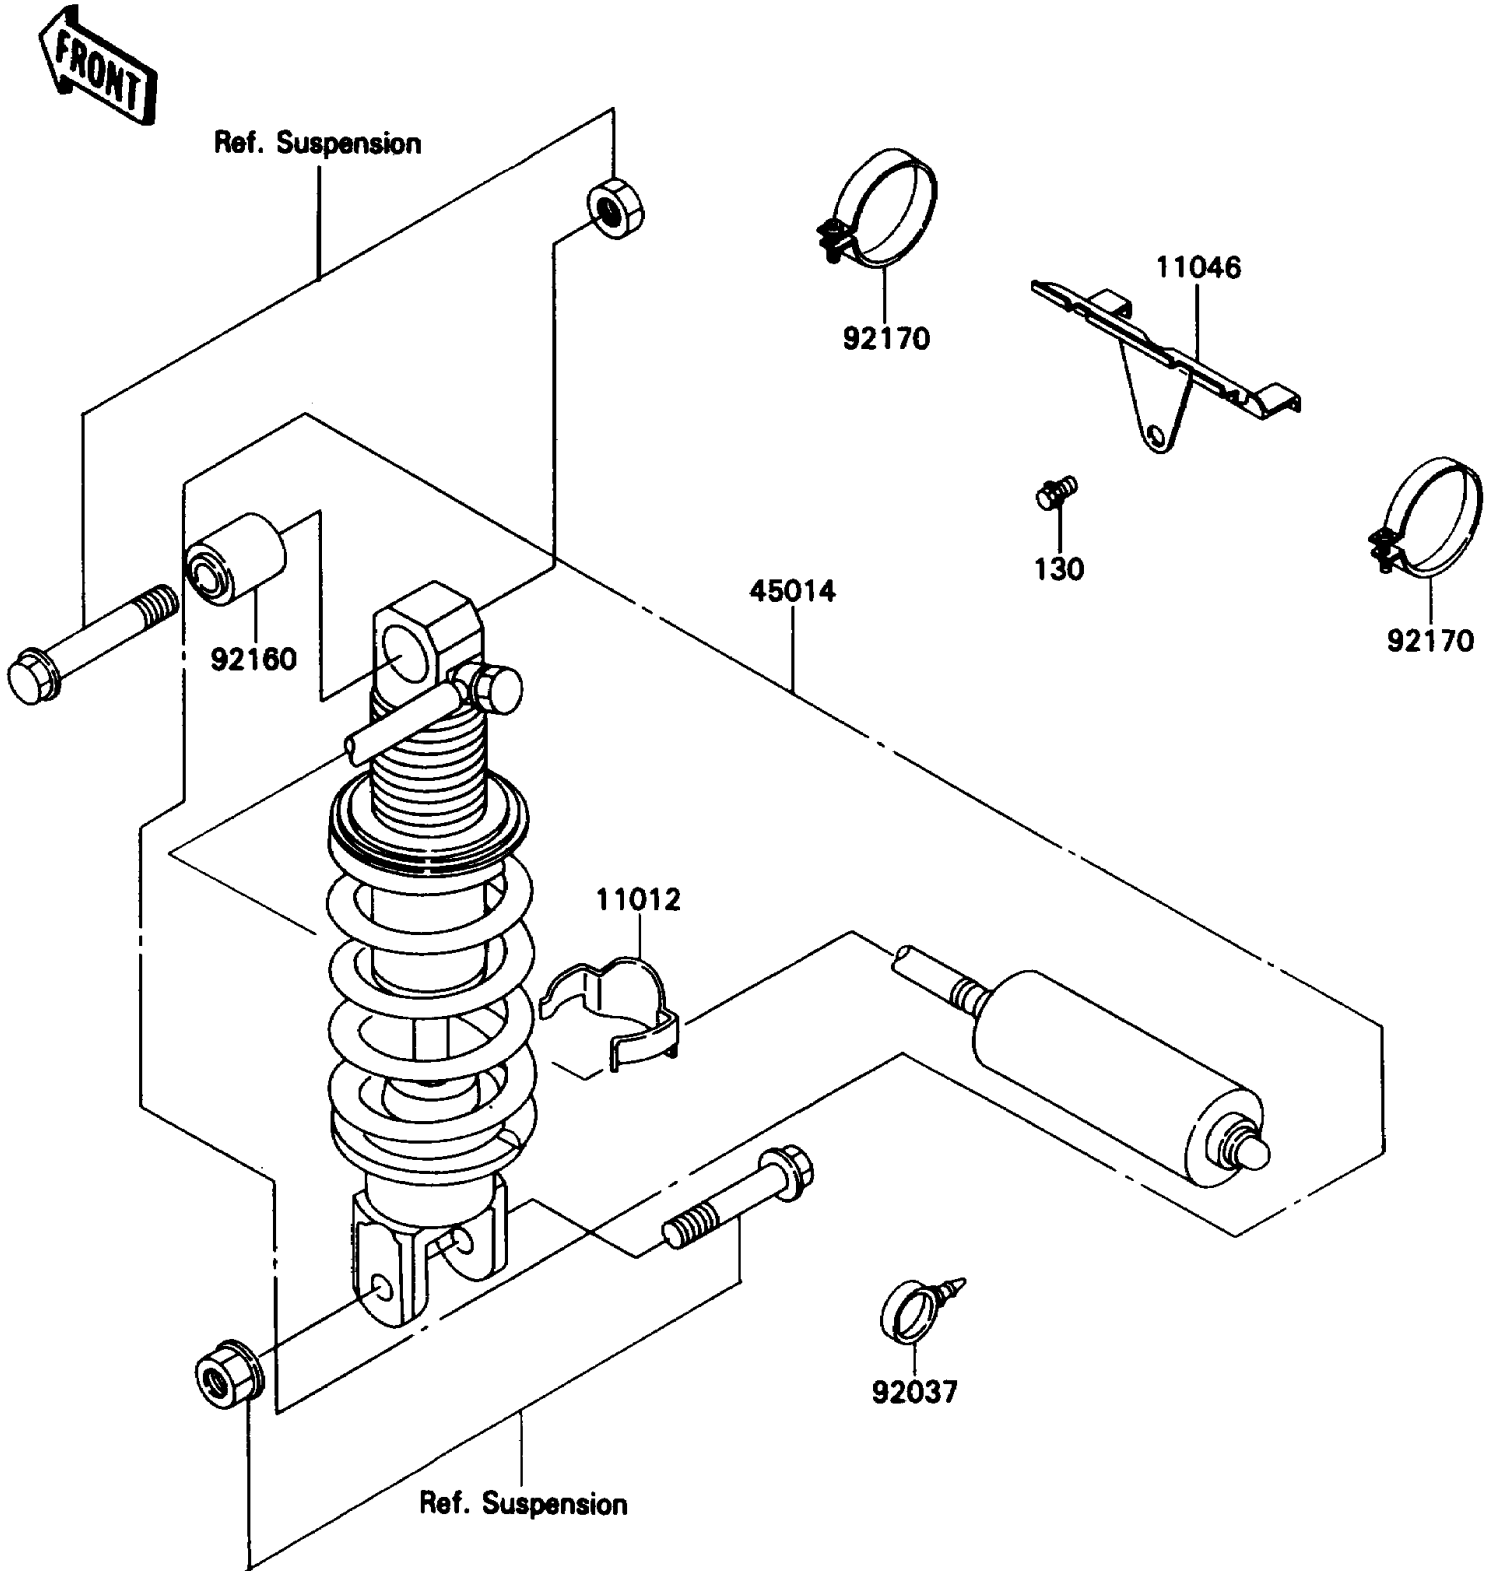

## 1990 NINJA® ZX™-11 PARTS DIAGRAM

Shock Absorber

F2280

## 1990 NINJA® ZX™-11 PARTS LIST

Shock Absorber

ITEM NAME	PART NUMBER	QUANTITY
CAP,SHOCKABSORBER (Ref # 11012)	11012-1398	1
BRACKET,GAS TANK (Ref # 11046)	11046-1935	1
SHOCKABSORBER (Ref # 45014)	45014-1465	1
CLAMP,HOSE (Ref # 92037)	92037-1827	1
DAMPER,SHOCKABSORBER (Ref # 92160)	92160-1161	1
CLAMP (Ref # 92170)	92170-1280	1
BOLT-FLANGED,6X14,BLACK (Ref # 130)	130J0614	1