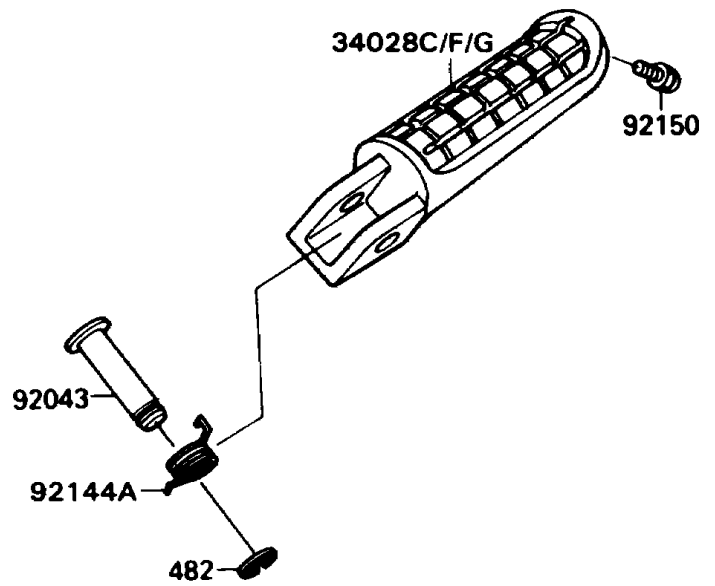

1990 NINJA® ZX™-11 PARTS DIAGRAM

Step

F2160

1990 NINJA® ZX™-11 PARTS LIST

Step

ITEM NAME	PART NUMBER	QUANTITY
STEP,RR,LH (Ref # 34028)	34028-1191	1
STEP,RR,RH (Ref # 34028A)	34028-1192	1
STEP,FR,LH (Ref # 34028B)	34028-1208	1
STEP,FR,RH (Ref # 34028C)	34028-1209	1
WASHER,STEP,RR (Ref # 92022)	92022-1507	1
COLLAR,STEP (Ref # 92027)	92027-1732	1
PIN,12X42.5 (Ref # 92043)	92043-1145	1
PIN,6X38.5 (Ref # 92043A)	92043-1238	1
SPRING,STEP,RR (Ref # 92081)	92081-1612	1
SPRING,STEP RETURN,LH (Ref # 92144)	92144-1567	1
SPRING,STEP RETURN,RH (Ref # 92144A)	92144-1568	1
BOLT,BANK SENSOR (Ref # 92150)	92150-1114	1
CIRCLIP-TYPE-E,10MM (Ref # 482)	482L0100	1
CIRCLIP-TYPE-E,5MM (Ref # 482A)	482L5000	1