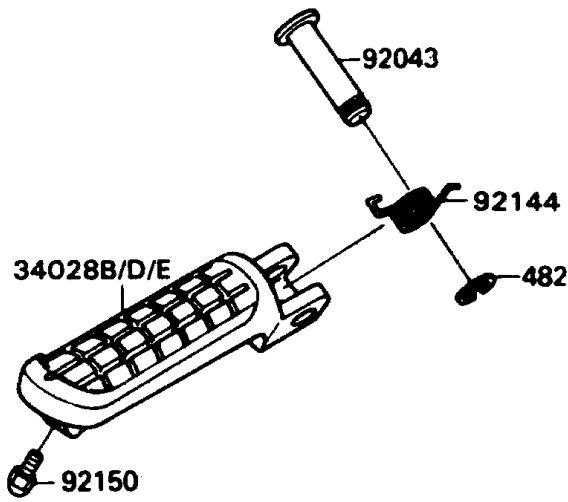

1990 NINJA® ZX™-11 PARTS DIAGRAM

Step

F2160

1990 NINJA® ZX™-11 PARTS LIST

Step

ITEM NAME	PART NUMBER	QUANTITY
STEP,RR,LH (Ref # 34028)	34028-1191	1
STEP,RR,RH (Ref # 34028A)	34028-1192	1
STEP,FR,LH (Ref # 34028B)	34028-1208	1
STEP,FR,RH (Ref # 34028C)	34028-1209	1
WASHER,STEP,RR (Ref # 92022)	92022-1507	1
COLLAR,STEP (Ref # 92027)	92027-1732	1
PIN,12X42.5 (Ref # 92043)	92043-1145	1
PIN,6X38.5 (Ref # 92043A)	92043-1238	1
SPRING,STEP,RR (Ref # 92081)	92081-1612	1
SPRING,STEP RETURN,LH (Ref # 92144)	92144-1567	1
SPRING,STEP RETURN,RH (Ref # 92144A)	92144-1568	1
BOLT,BANK SENSOR (Ref # 92150)	92150-1114	1
CIRCLIP-TYPE-E,10MM (Ref # 482)	482L0100	1
CIRCLIP-TYPE-E,5MM (Ref # 482A)	482L5000	1