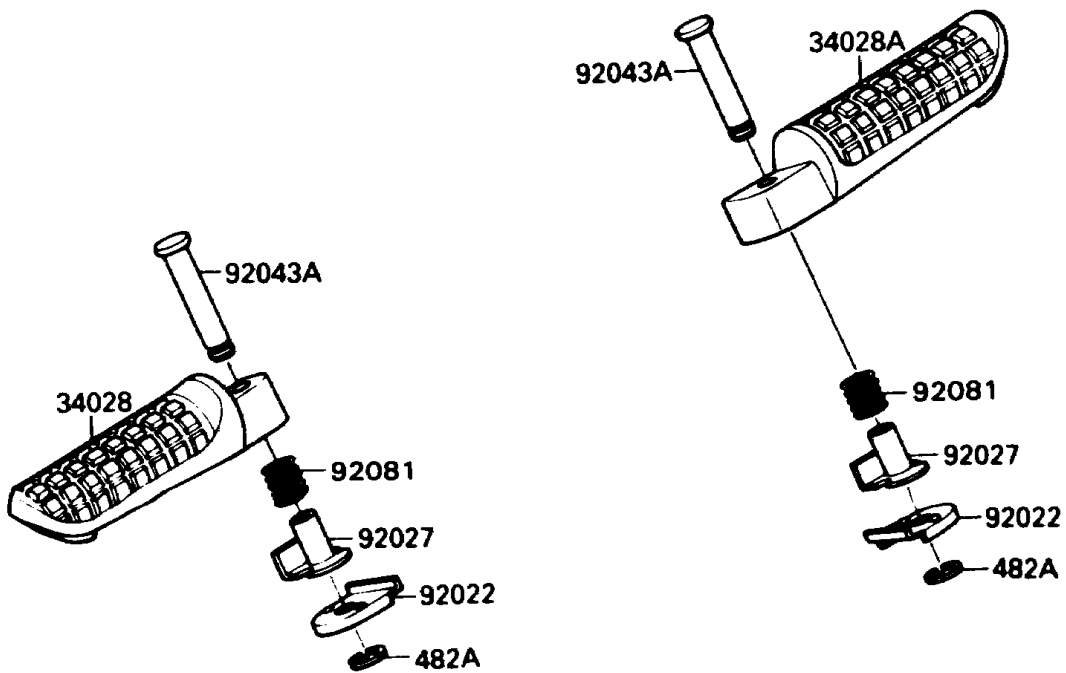

1990 NINJA® ZX™-11 PARTS DIAGRAM

Step

F2160

1990 NINJA® ZX™-11 PARTS LIST

Step

ITEM NAME	PART NUMBER	QUANTITY
STEP,RR,LH (Ref # 34028)	34028-1191	1
STEP,RR,RH (Ref # 34028A)	34028-1192	1
STEP,FR,LH (Ref # 34028B)	34028-1208	1
STEP,FR,RH (Ref # 34028C)	34028-1209	1
WASHER,STEP,RR (Ref # 92022)	92022-1507	1
COLLAR,STEP (Ref # 92027)	92027-1732	1
PIN,12X42.5 (Ref # 92043)	92043-1145	1
PIN,6X38.5 (Ref # 92043A)	92043-1238	1
SPRING,STEP,RR (Ref # 92081)	92081-1612	1
SPRING,STEP RETURN,LH (Ref # 92144)	92144-1567	1
SPRING,STEP RETURN,RH (Ref # 92144A)	92144-1568	1
BOLT,BANK SENSOR (Ref # 92150)	92150-1114	1
CIRCLIP-TYPE-E,10MM (Ref # 482)	482L0100	1
CIRCLIP-TYPE-E,5MM (Ref # 482A)	482L5000	1