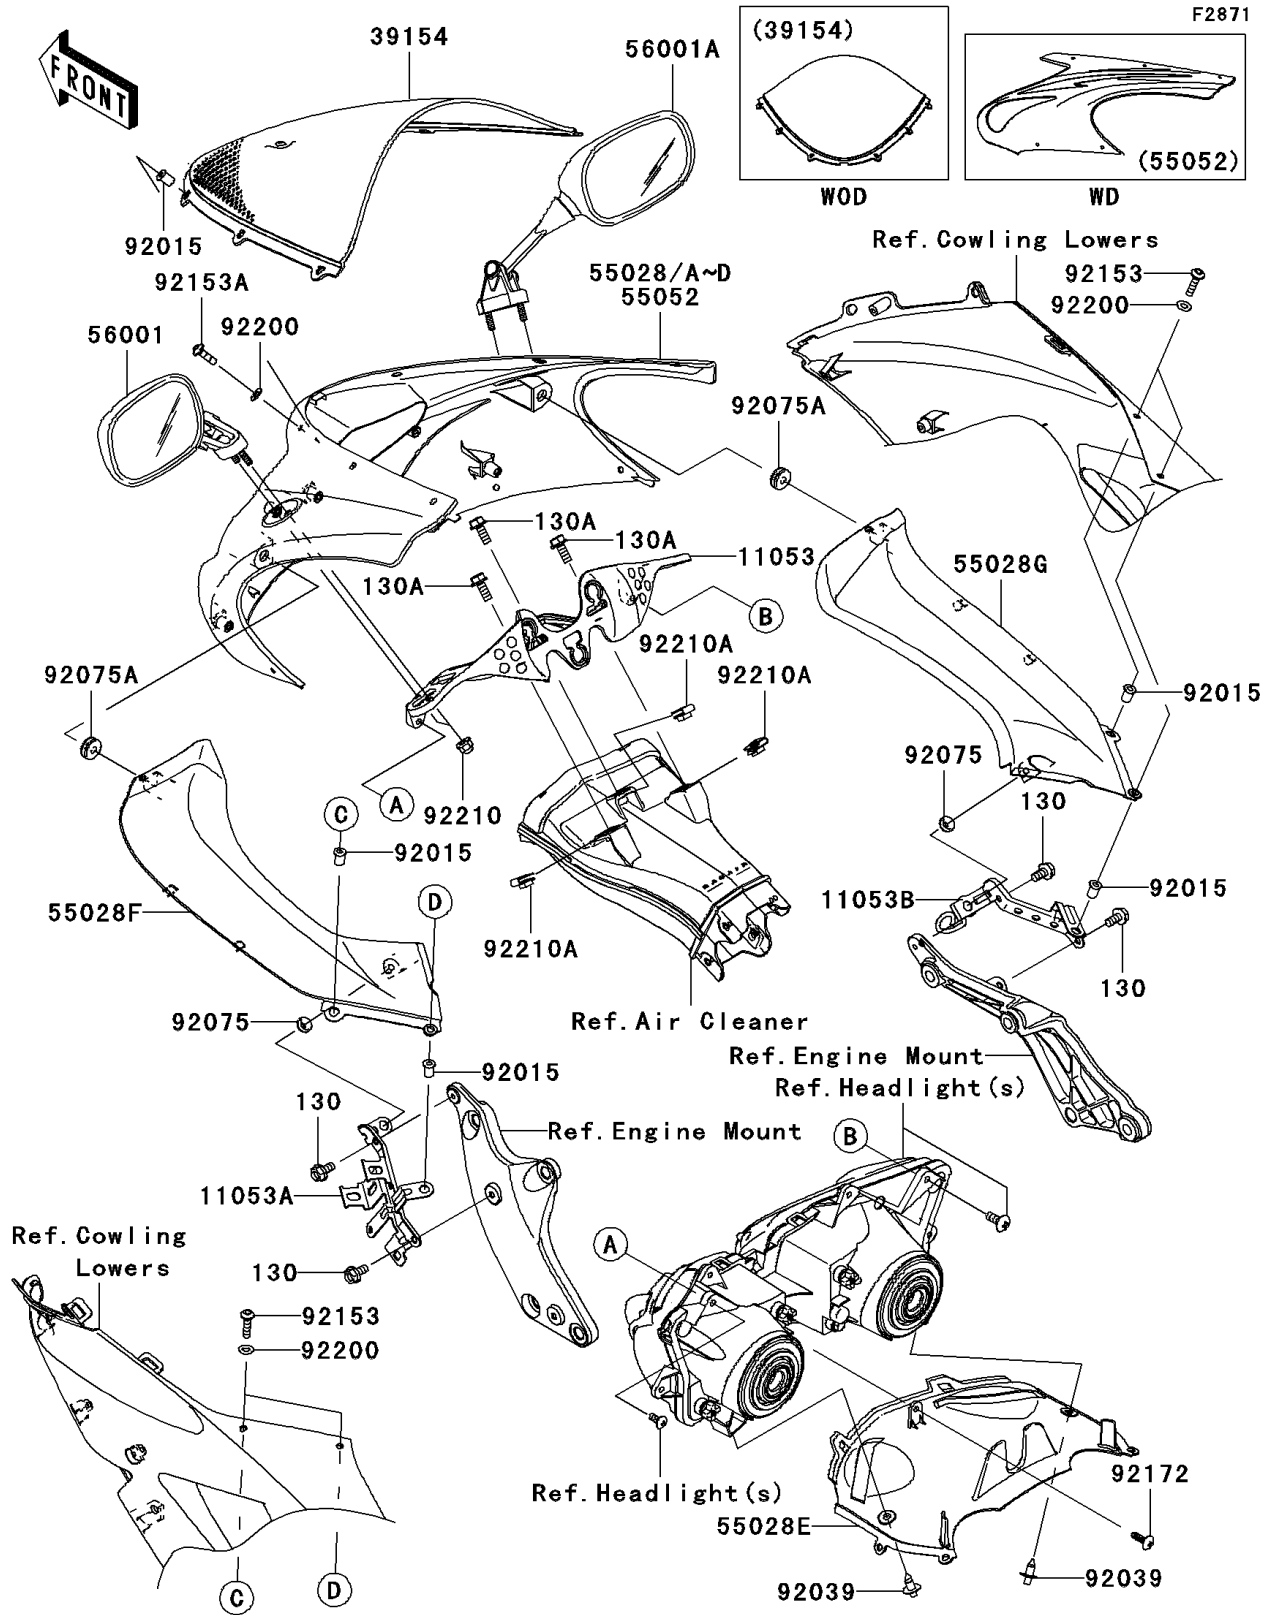

2006 NINJA® ZX™-10R PARTS DIAGRAM

Cowling

2006 NINJA® ZX™-10R PARTS LIST

Cowling

ITEM NAME	PART NUMBER	QUANTITY
BOLT-FLANGED,6X12 (Ref # 130)	130L0612	1
BOLT-FLANGED,6X16 (Ref # 130A)	130L0616	1
BRACKET,MIRROR&METER (Ref # 11053)	11053-1868	1
BRACKET,INNER COWLING,LH (Ref # 11053A)	11053-1871	1
BRACKET,INNER COWLING,RH (Ref # 11053B)	11053-1872	1
WINDSHIELD (Ref # 39154)	39154-0016	1
COWLING,UPP,EBONY (Ref # 55028)	55028-0065-H8	1
COWLING,UPP,P.S.YELLOW (Ref # 55028A)	55028-0065-10A	1
COWLING,UPP,L.GREEN (Ref # 55028D)	55028-0065-777	1
COWLING,FR,CNT (Ref # 55028E)	55028-0070	1
COWLING,INNER,LH (Ref # 55028F)	55028-0073	1
COWLING,INNER,RH (Ref # 55028G)	55028-0074	1
MIRROR-ASSY,LH (Ref # 56001)	56001-0058	1
MIRROR-ASSY,RH (Ref # 56001A)	56001-0059	1
NUT,WELL,5MM (Ref # 92015)	92015-1757	1
RIVET (Ref # 92039)	92039-0023	1
DAMPER (Ref # 92075)	92075-1011	1
DAMPER (Ref # 92075A)	92075-1067	1
BOLT,SOCKET,5X20 (Ref # 92153)	92153-0873	1
BOLT,SOCKET,5X16 (Ref # 92153A)	92153-1244	1
SCREW,TAPPING,5X16 (Ref # 92172)	92172-0175	1
WASHER,NYLONE,5.3X11.5X0.5 (Ref # 92200)	92200-0006	1
NUT,CAP,6MM (Ref # 92210)	92210-0003	1
NUT (Ref # 92210A)	92210-0130	1