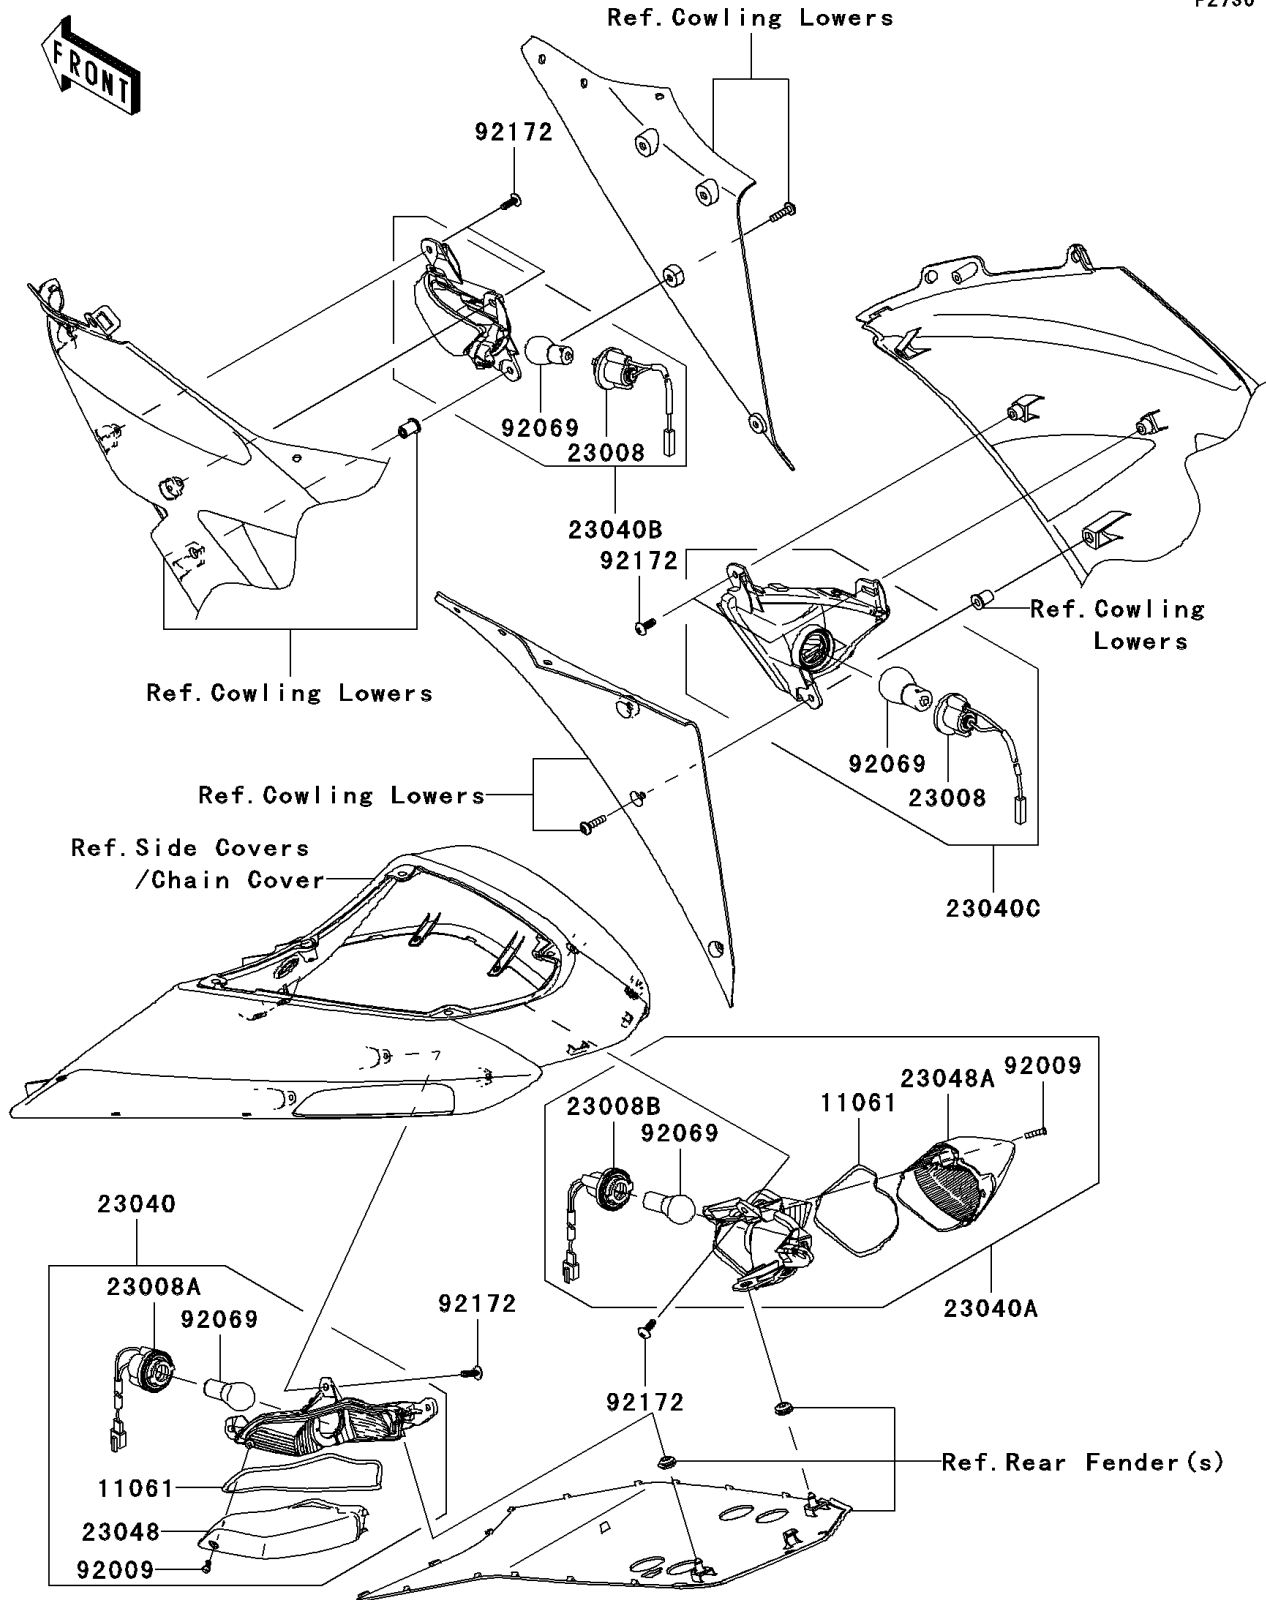

2006 NINJA® ZX™-10R PARTS DIAGRAM

Turn Signals

F2730

2006 NINJA® ZX™-10R PARTS LIST

Turn Signals

ITEM NAME	PART NUMBER	QUANTITY
GASKET,SIGNAL LAMP (Ref # 11061)	11061-0217	1
SOCKET-ASSY,SIGNAL LAMP,FR (Ref # 23008)	23008-0044	1
SOCKET-ASSY,SIGNAL LAMP,RR,LH (Ref # 23008A)	23008-0048	1
SOCKET-ASSY,SIGNAL LAMP,RR,RH (Ref # 23008B)	23008-0049	1
LAMP-SIGNAL,RR,LH (Ref # 23040)	23040-0055	1
LAMP-SIGNAL,RR,RH (Ref # 23040A)	23040-0056	1
LAMP-SIGNAL,FR,LH (Ref # 23040B)	23040-0057	1
LAMP-SIGNAL,FR,RH (Ref # 23040C)	23040-0058	1
LENS-SIGNAL LAMP,RR,LH (Ref # 23048)	23048-0010	1
LENS-SIGNAL LAMP,RR,RH (Ref # 23048A)	23048-0011	1
SCREW,TAPPING,4X16 (Ref # 92009)	92009-1912	1
BULB,12V 21W (Ref # 92069)	92069-1125	1
SCREW,TAPPING,5X16 (Ref # 92172)	92172-0175	1