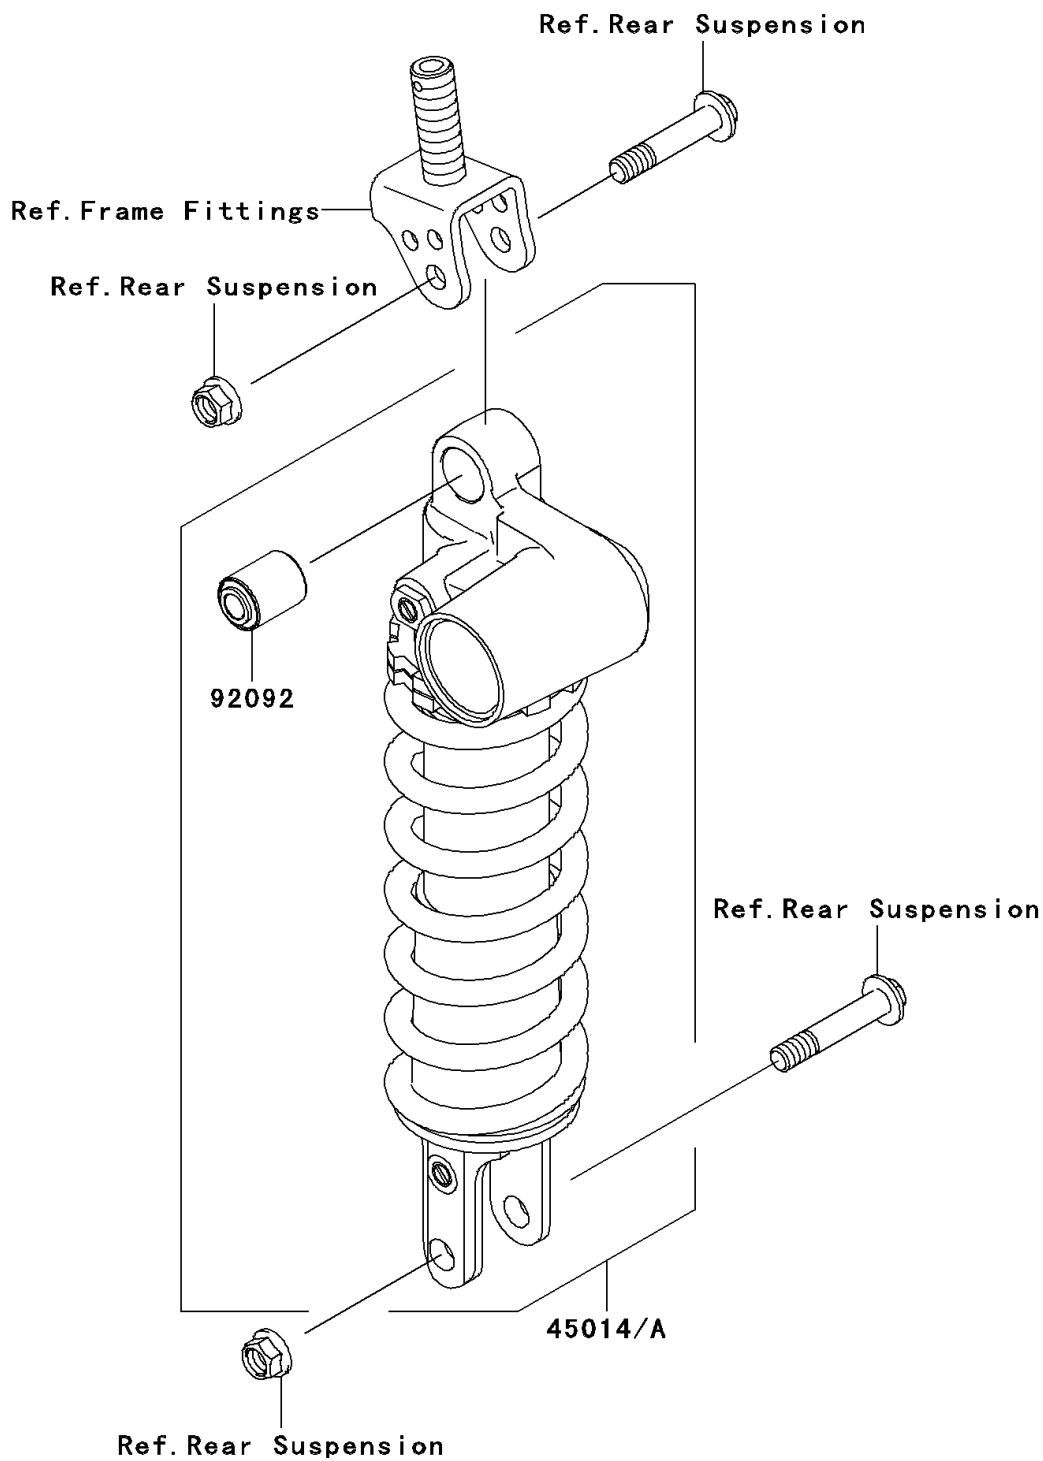

2006 NINJA® ZX™-10R PARTS DIAGRAM

Shock Absorber(s)

F2280

2006 NINJA® ZX™-10R PARTS LIST

Shock Absorber(s)

| ITEM NAME | PART NUMBER | QUANTITY |
|------------------------------|-------------|----------|
| SHOCKABSORBER (Ref # 45014) | 45014-0117 | 1 |
| BUSHING-RUBBER (Ref # 92092) | 92092-0003 | 1 |