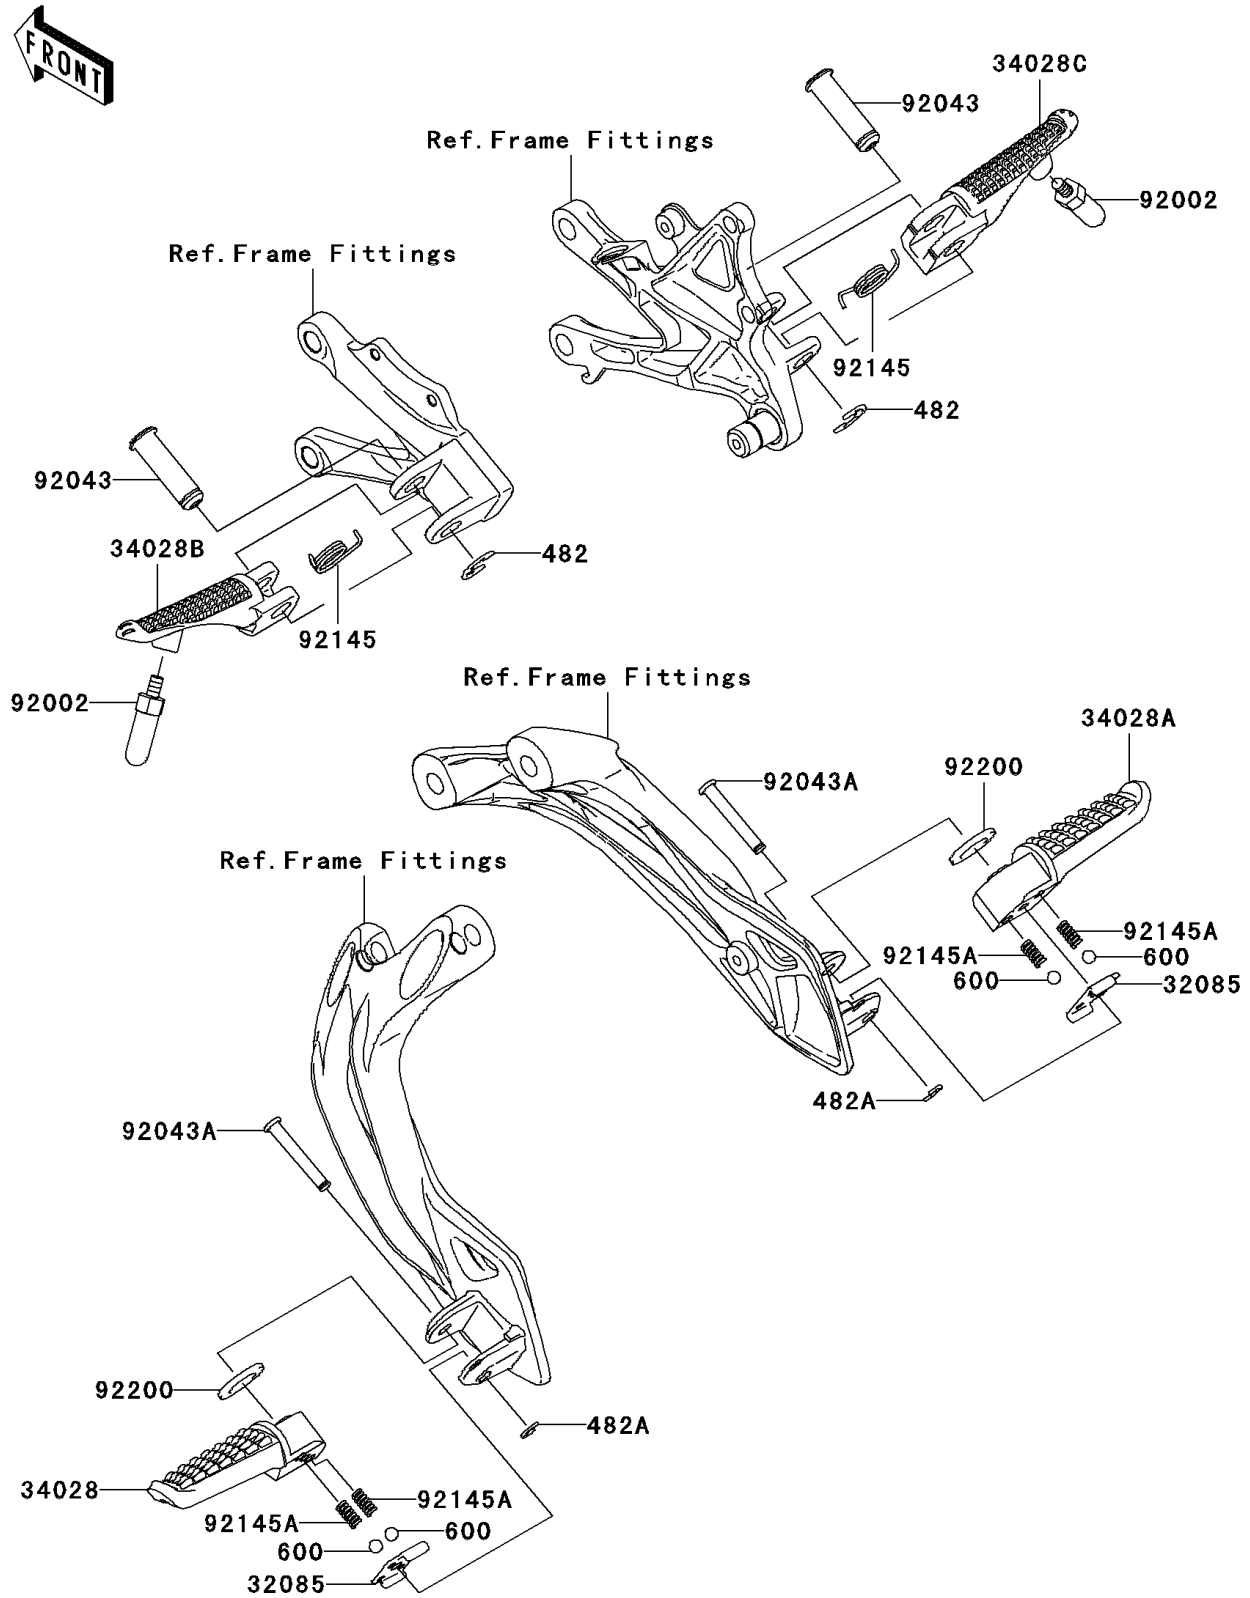

2006 NINJA® ZX™-10R PARTS DIAGRAM

Footrests

F2160

2006 NINJA® ZX™-10R PARTS LIST

Footrests

ITEM NAME	PART NUMBER	QUANTITY
CIRCLIP-TYPE-E,10MM (Ref # 482)	482L0100	1
CIRCLIP-TYPE-E,5MM (Ref # 482A)	482L5000	1
BALL-STEEL,1/4" (Ref # 600)	600A0800	1
STOPPER,REAR STEP (Ref # 32085)	32085-0047	1
STEP,RR,LH (Ref # 34028)	34028-0004	1
STEP,RR,RH (Ref # 34028A)	34028-0005	1
STEP,FR,LH (Ref # 34028B)	34028-0029	1
STEP,FR,RH (Ref # 34028C)	34028-0030	1
BOLT,BANK SENSOR (Ref # 92002)	92002-1995	1
PIN,12X36.5 (Ref # 92043)	92043-0028	1
PIN,6X40 (Ref # 92043A)	92043-1595	1
SPRING,STEP RETURN (Ref # 92145)	92145-0376	1
SPRING (Ref # 92145A)	92145-1319	1
WASHER,16X26X2.3 (Ref # 92200)	92200-0043	1