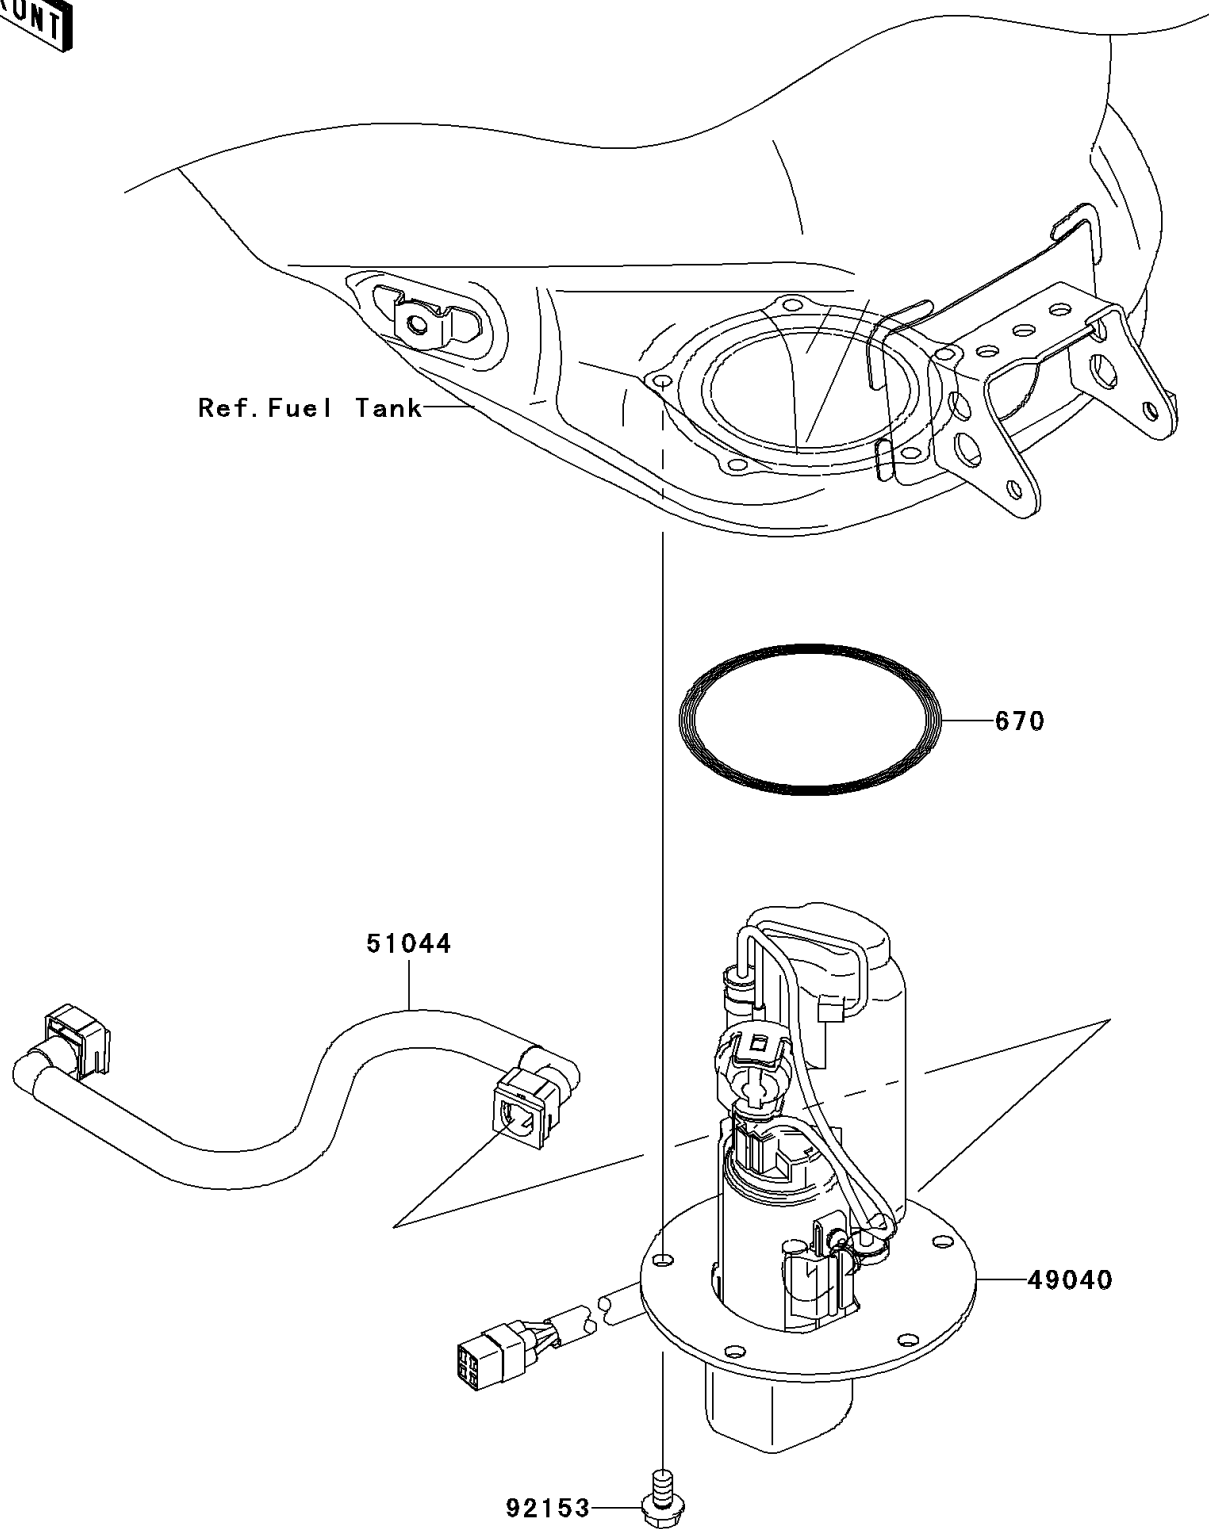

2006 NINJA® ZX™-10R PARTS DIAGRAM

Fuel Pump

E1520

2006 NINJA® ZX™-10R PARTS LIST

Fuel Pump

ITEM NAME	PART NUMBER	QUANTITY
O RING (Ref # 670)	670E5075	1
PUMP-FUEL (Ref # 49040)	49040-0011	1
TUBE-ASSY (Ref # 51044)	51044-0024	1
BOLT,FLANGED,6X12 (Ref # 92153)	92153-1283	1