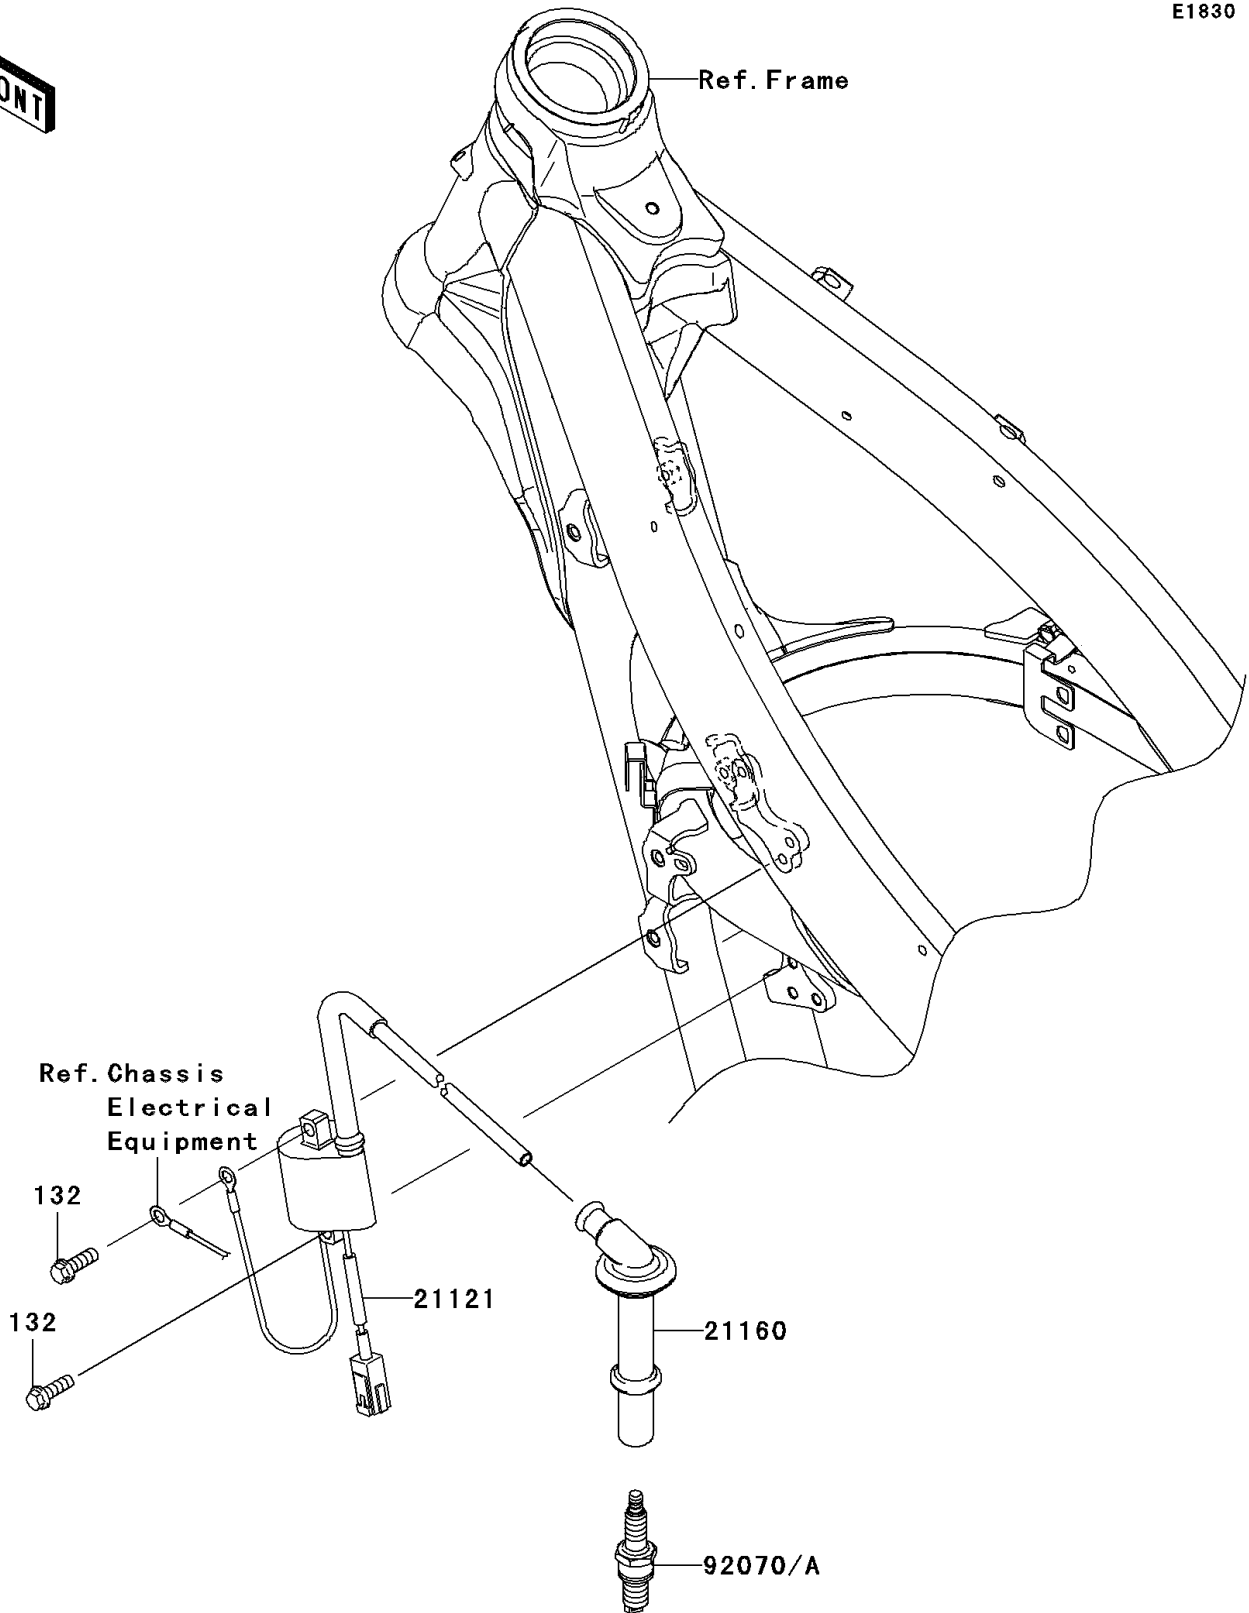

2009 KX™450F PARTS DIAGRAM

Ignition System

E1830

2009 KX™450F PARTS LIST

Ignition System

ITEM NAME	PART NUMBER	QUANTITY
BOLT-FLANGED-SMALL,6X18 (Ref # 132)	132BC0618	1
COIL-IGNITION (Ref # 21121)	21121-0047	1
CAP-ASSY-PLUG (Ref # 21160)	21160-0014	1
PLUG-SPARK,CPR8EB-9(NGK) (Ref # 92070)	92070-0020	1
PLUG-SPARK,CPR9EB-9(NGK) (Ref # 92070A)	92070-0021	1