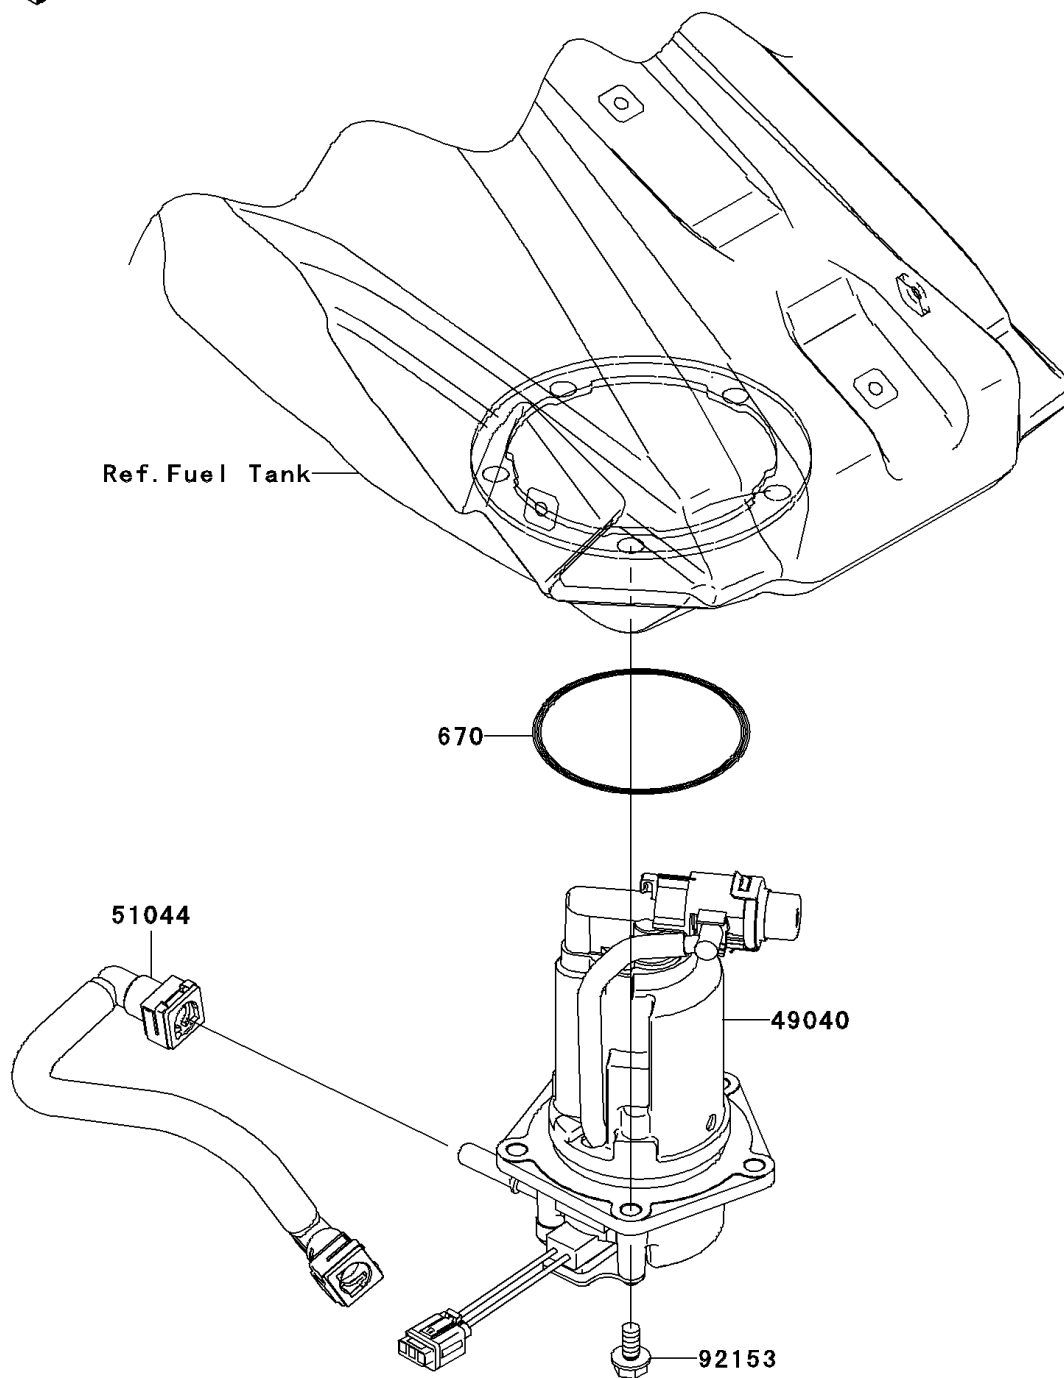

## 2009 KX™450F PARTS DIAGRAM

Fuel Pump

E1520

## 2009 KX™450F PARTS LIST

Fuel Pump

ITEM NAME	PART NUMBER	QUANTITY
O RING (Ref # 670)	670E5070	1
PUMP-FUEL (Ref # 49040)	49040-0037	1
TUBE-ASSY,FUEL (Ref # 51044)	51044-0060	1
BOLT,FLANGED,6X16 (Ref # 92153)	92153-1551	1