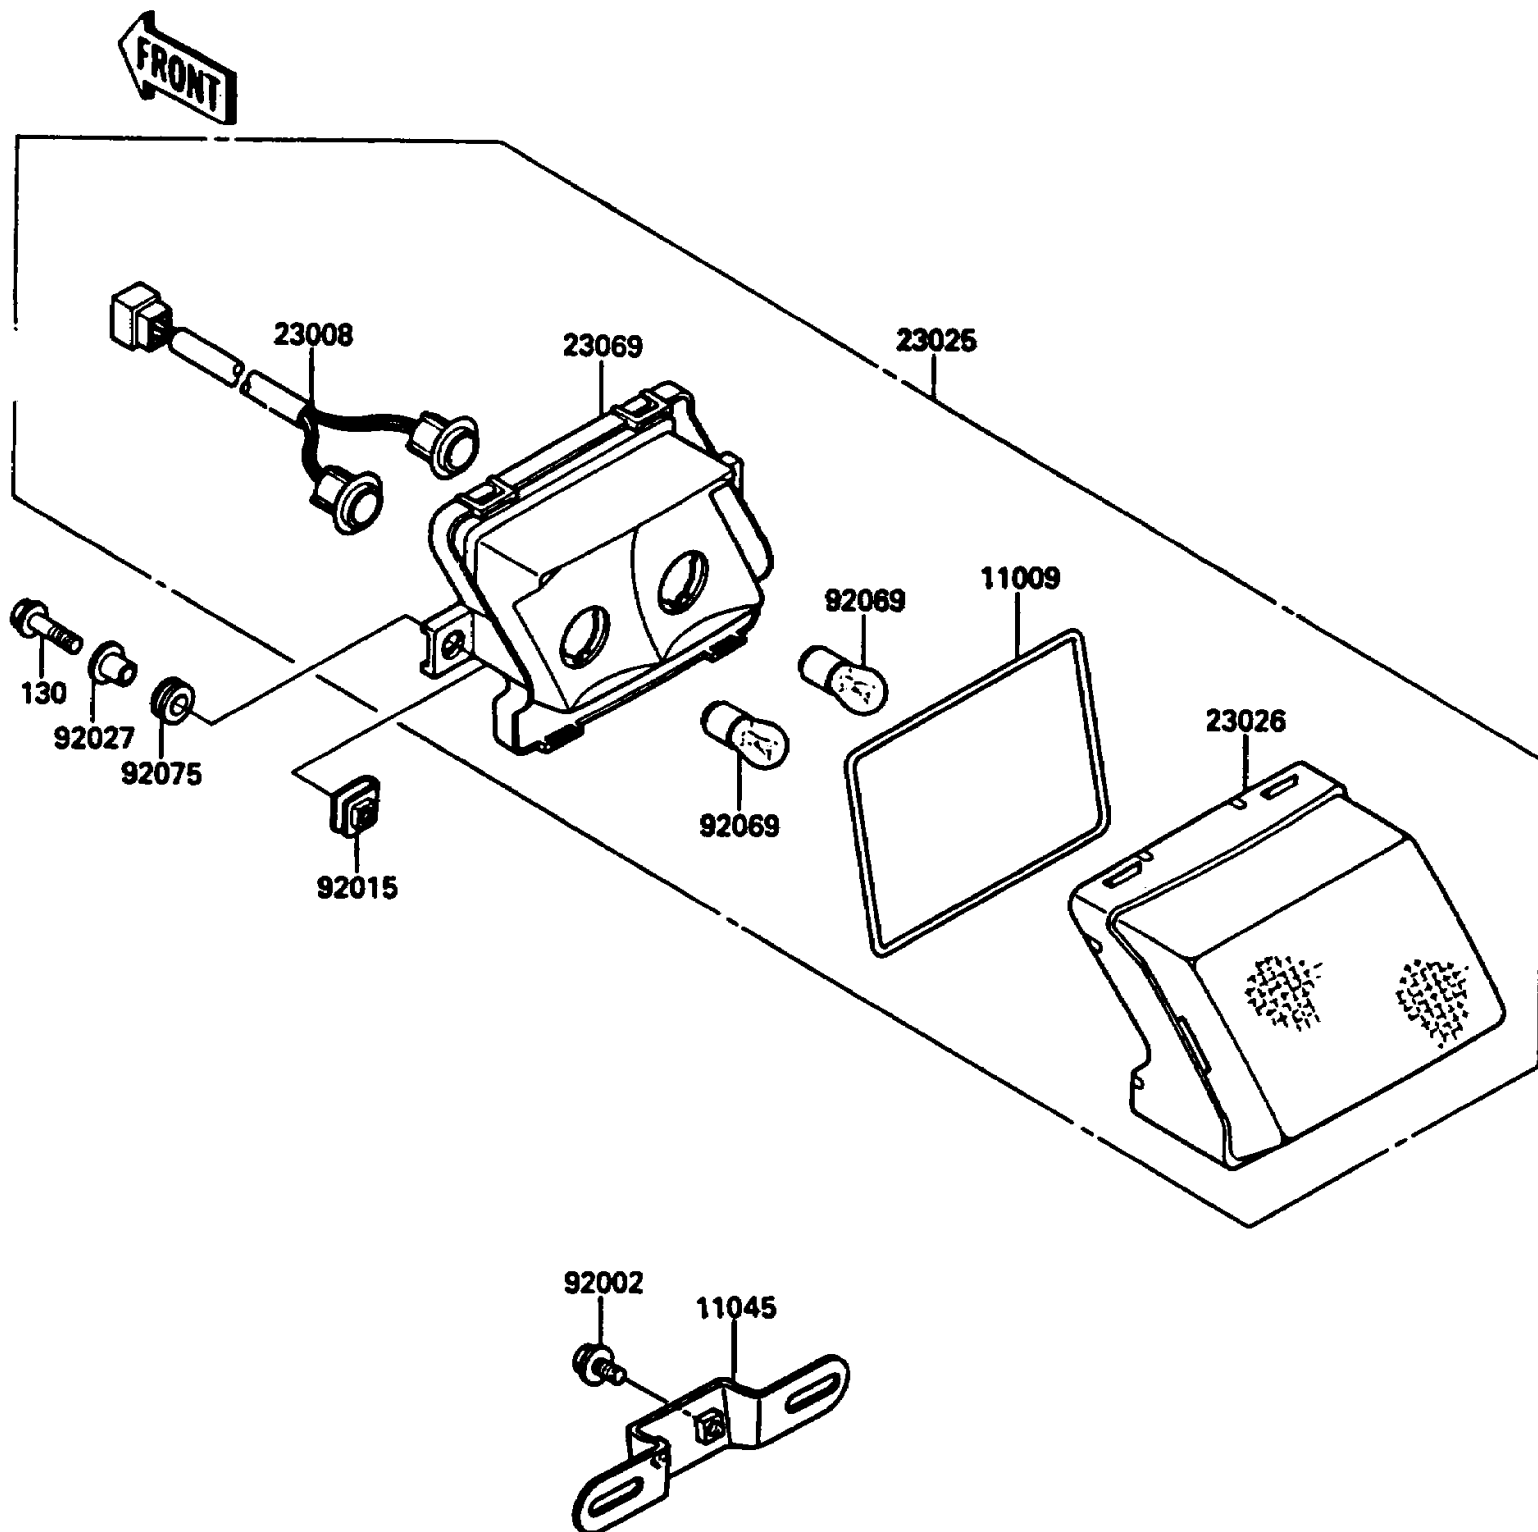

## 1988 NINJA® ZX™-10 PARTS DIAGRAM

Taillight(s)

F2720-0269

## 1988 NINJA® ZX™-10 PARTS LIST

Taillight(s)

ITEM NAME	PART NUMBER	QUANTITY
BOLT-FLANGED,6X25 (Ref # 130)	130H0625	1
GASKET,TAIL LAMP LENS (Ref # 11009)	11009-1748	1
BRACKET,LICENSE (Ref # 11045)	11045-1387	1
SOCKET-ASSY,TAIL LAMP (Ref # 23008)	23008-1364	1
LAMP-TAIL (Ref # 23025)	23025-1175	1
LENS,TAIL LAMP (Ref # 23026)	23026-1096	1
BODY-TAIL LAMP (Ref # 23069)	23069-1083	1
BOLT,6X14 (Ref # 92002)	92002-1351	1
NUT,6MM (Ref # 92015)	92015-1094	1
COLLAR,L=13.1 (Ref # 92027)	92027-251	1
BULB,12V 27/8W (Ref # 92069)	92069-059	1
DAMPER (Ref # 92075)	92075-1690	1