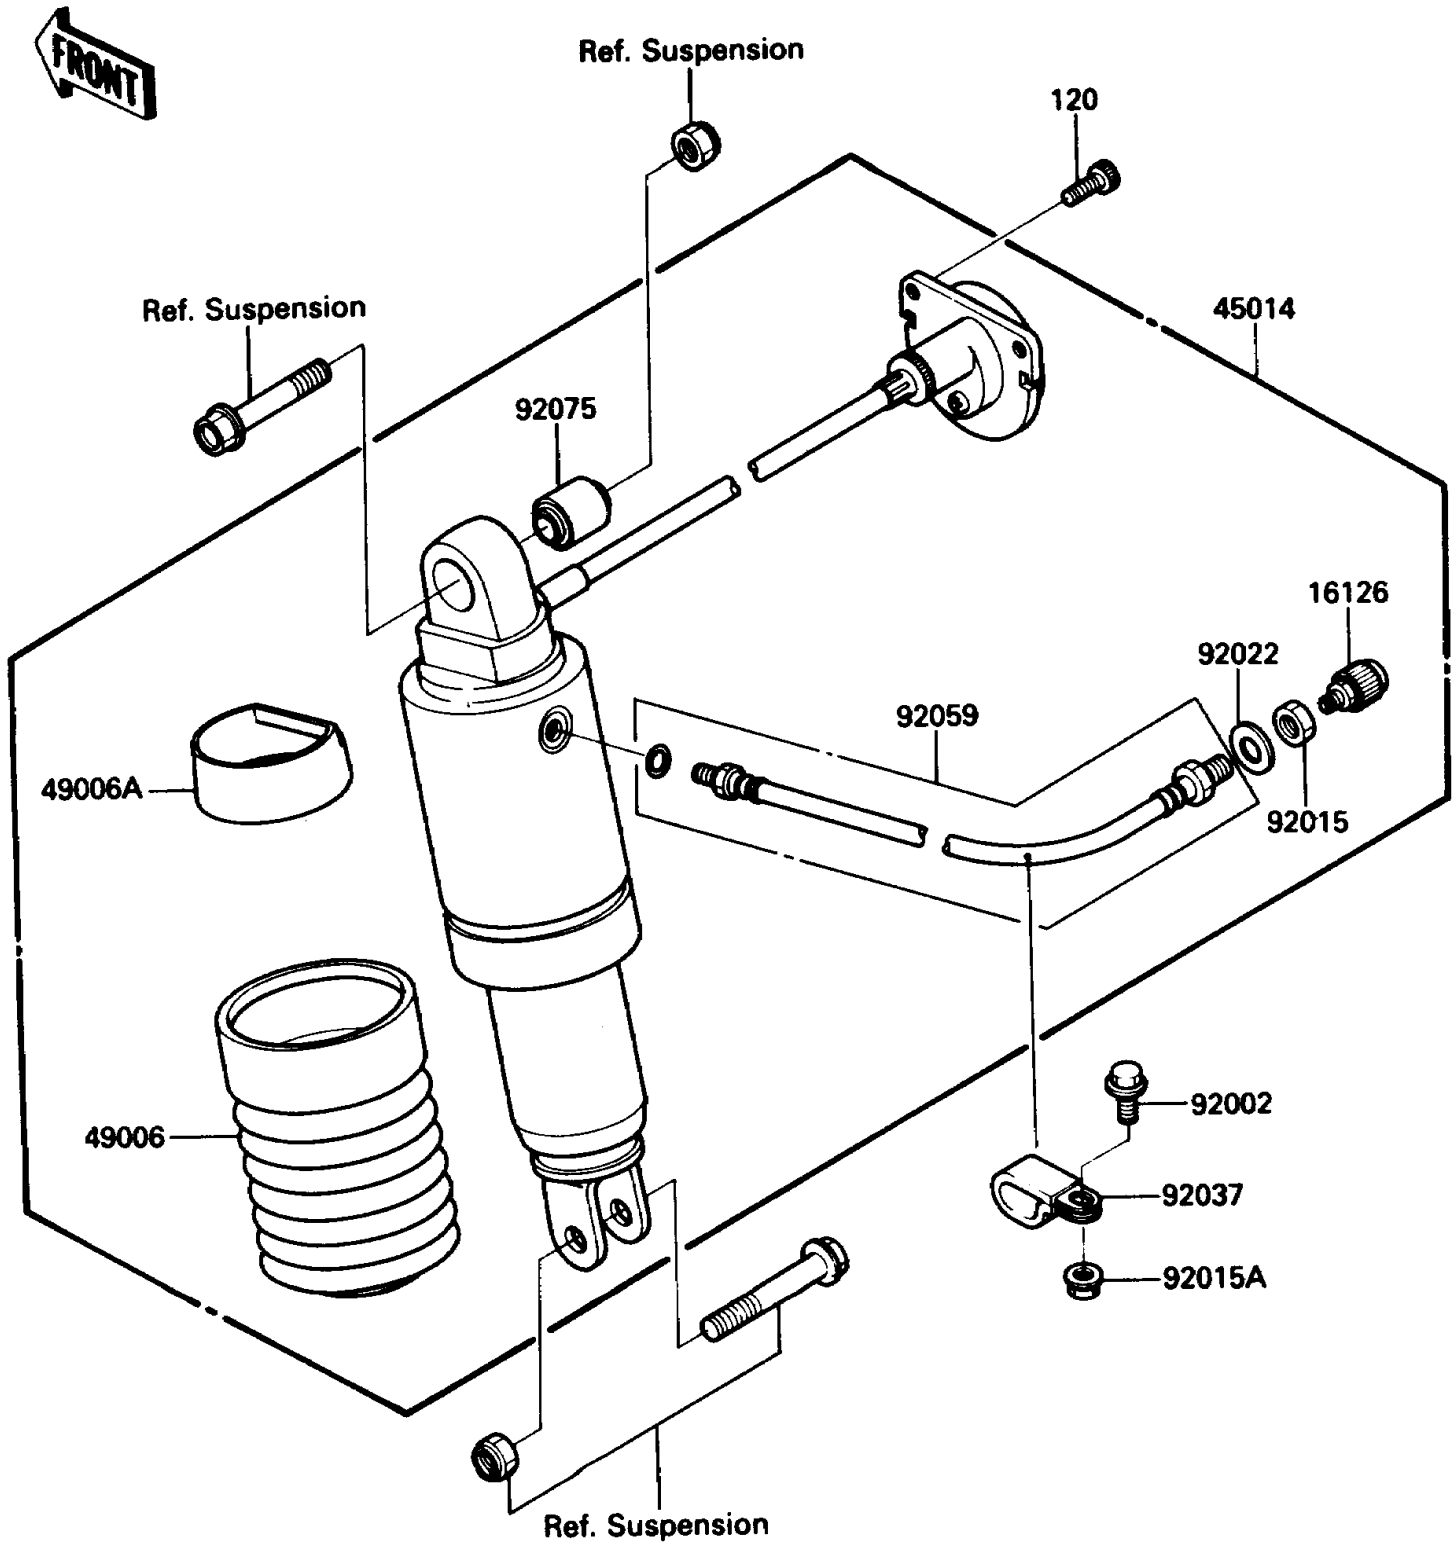

1988 NINJA® ZX™-10 PARTS DIAGRAM

Shock Absorber(s)

F2280-0057

1988 NINJA® ZX™-10 PARTS LIST

Shock Absorber(s)

ITEM NAME	PART NUMBER	QUANTITY
BOLT-SOCKET (Ref # 120)	120Z0514	1
VALVE,AIR (Ref # 16126)	16126-1143	1
SHOCKABSORBER (Ref # 45014)	45014-1399	1
BOOT,RR SHOCKABSORBER (Ref # 49006)	49006-1151	1
BOOT,SHOCKABSORBER (Ref # 49006A)	49006-1246	1
BOLT,6X16 (Ref # 92002)	92002-1852	1
NUT,14MM (Ref # 92015)	92015-1305	1
NUT,FLANGED,6MM (Ref # 92015A)	92015-1367	1
WASHER (Ref # 92022)	92022-1494	1
CLAMP (Ref # 92037)	92037-1608	1
TUBE,SHOCKABSORBER (Ref # 92059)	92059-1959	1
DAMPER,SHOCKABSORBER (Ref # 92075)	92075-1654	1