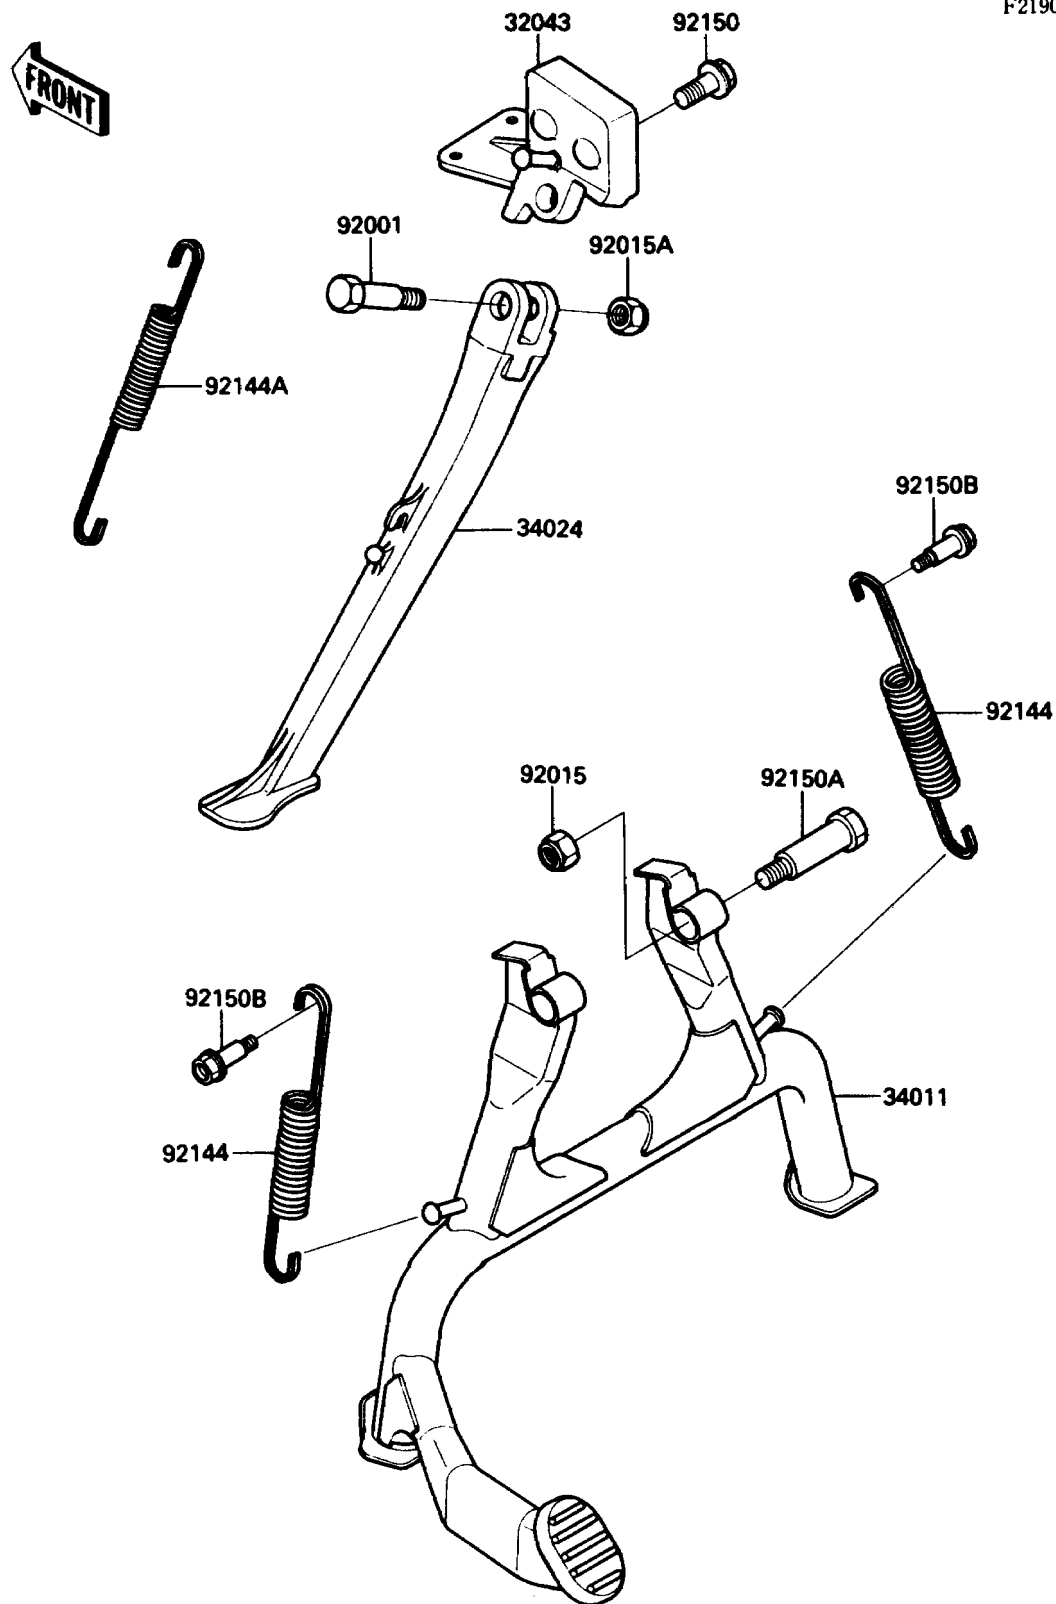

1988 NINJA® ZX™-10 PARTS DIAGRAM

Stand(s)

F2190-0214

1988 NINJA® ZX™-10 PARTS LIST

Stand(s)

ITEM NAME	PART NUMBER	QUANTITY
BRACKET-STAND,SIDE,SILVER (Ref # 32043)	32043-1320-CE	1
STAND-CENTER (Ref # 34011)	34011-1142	1
STAND-SIDE,SILVER NO.25 (Ref # 34024)	34024-1249-CE	1
BOLT,SIDE STAND (Ref # 92001)	92003-079	1
NUT,LOCK,10MM,BLACK (Ref # 92015)	92015-1188	1
NUT,LOCK,10MM (Ref # 92015A)	92019-021	1
SPRING,CENTER STAND (Ref # 92144)	92144-1334	1
SPRING,SIDE STAND (Ref # 92144A)	92144-1335	1
BOLT,FLANGED,10X25 (Ref # 92150)	92150-1052	1
BOLT,CENTER STAND,10MM (Ref # 92150A)	92150-1112	1
BOLT,6MM (Ref # 92150B)	92150-1113	1