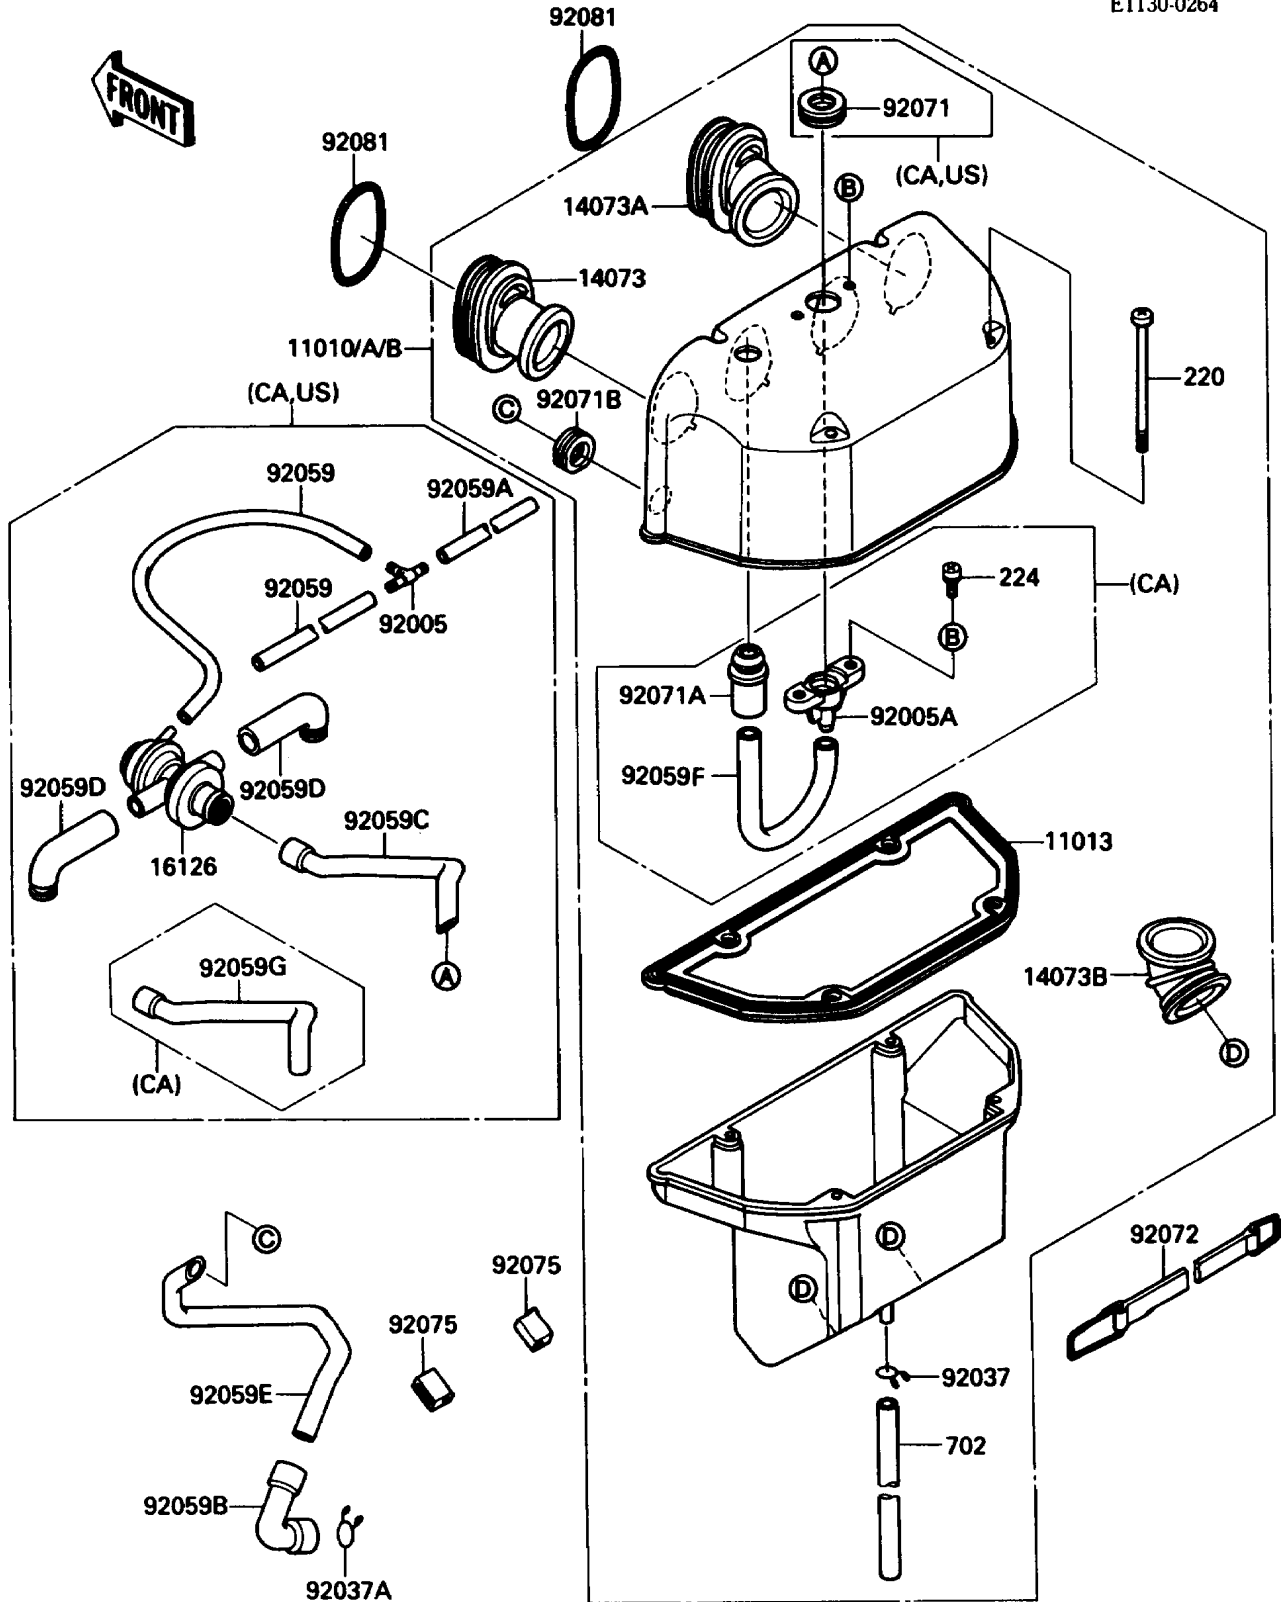

1988 NINJA® ZX™-10 PARTS DIAGRAM

Air Cleaner

E1130-0264

1988 NINJA® ZX™-10 PARTS LIST

Air Cleaner

ITEM NAME	PART NUMBER	QUANTITY
SCREW-PAN-CROS (Ref # 220)	220C06120	1
ELEMENT-AIR FILTER (Ref # 11013)	11013-1167	1
DUCT,#1 (Ref # 14073)	14073-1344	1
DUCT,#3 (Ref # 14073A)	14073-1345	1
DUCT (Ref # 14073B)	14073-1349	1
CLAMP,TUBE (Ref # 92037)	92037-1972	1
CLAMP,TUBE (Ref # 92037A)	92037-213	1
TUBE (Ref # 92059B)	92059-1551	1
TUBE (Ref # 92059E)	92059-1909	1
GROMMET (Ref # 92071B)	92071-1165	1
BAND,BATTERY,L=306 (Ref # 92072)	92072-512	1
DAMPER (Ref # 92075)	92075-1446	1
SPRING,DUCT (Ref # 92081)	92081-1638	2
TUBE-RUBBER (Ref # 702)	702A07480	1
SCREW-PAN-WP-CROS (Ref # 224)	224C0614	1
FILTER-ASSY-AIR (Ref # 11010)	11010-1348	1
FILTER-ASSY-AIR (Ref # 11010A)	11010-1349	1
FILTER-ASSY-AIR (Ref # 11010B)	11010-1350	1
VALVE,AIR SWITCH (Ref # 16126)	16126-1144	1
FITTING,TUBE,T-TYPE (Ref # 92005)	92005-1017	1
FITTING (Ref # 92005A)	92005-1139	1
TUBE,4X9X190 (Ref # 92059)	92059-1032	1
TUBE,FUEL,4X9X140 (Ref # 92059A)	92059-1230	1
TUBE (Ref # 92059C)	92059-1906	1
TUBE (Ref # 92059D)	92059-1907	1
TUBE (Ref # 92059F)	92059-1910	1
TUBE (Ref # 92059G)	92059-1911	1
GROMMET,AIR FILTER (Ref # 92071)	92071-1028	1
GROMMET (Ref # 92071A)	92071-1132	1