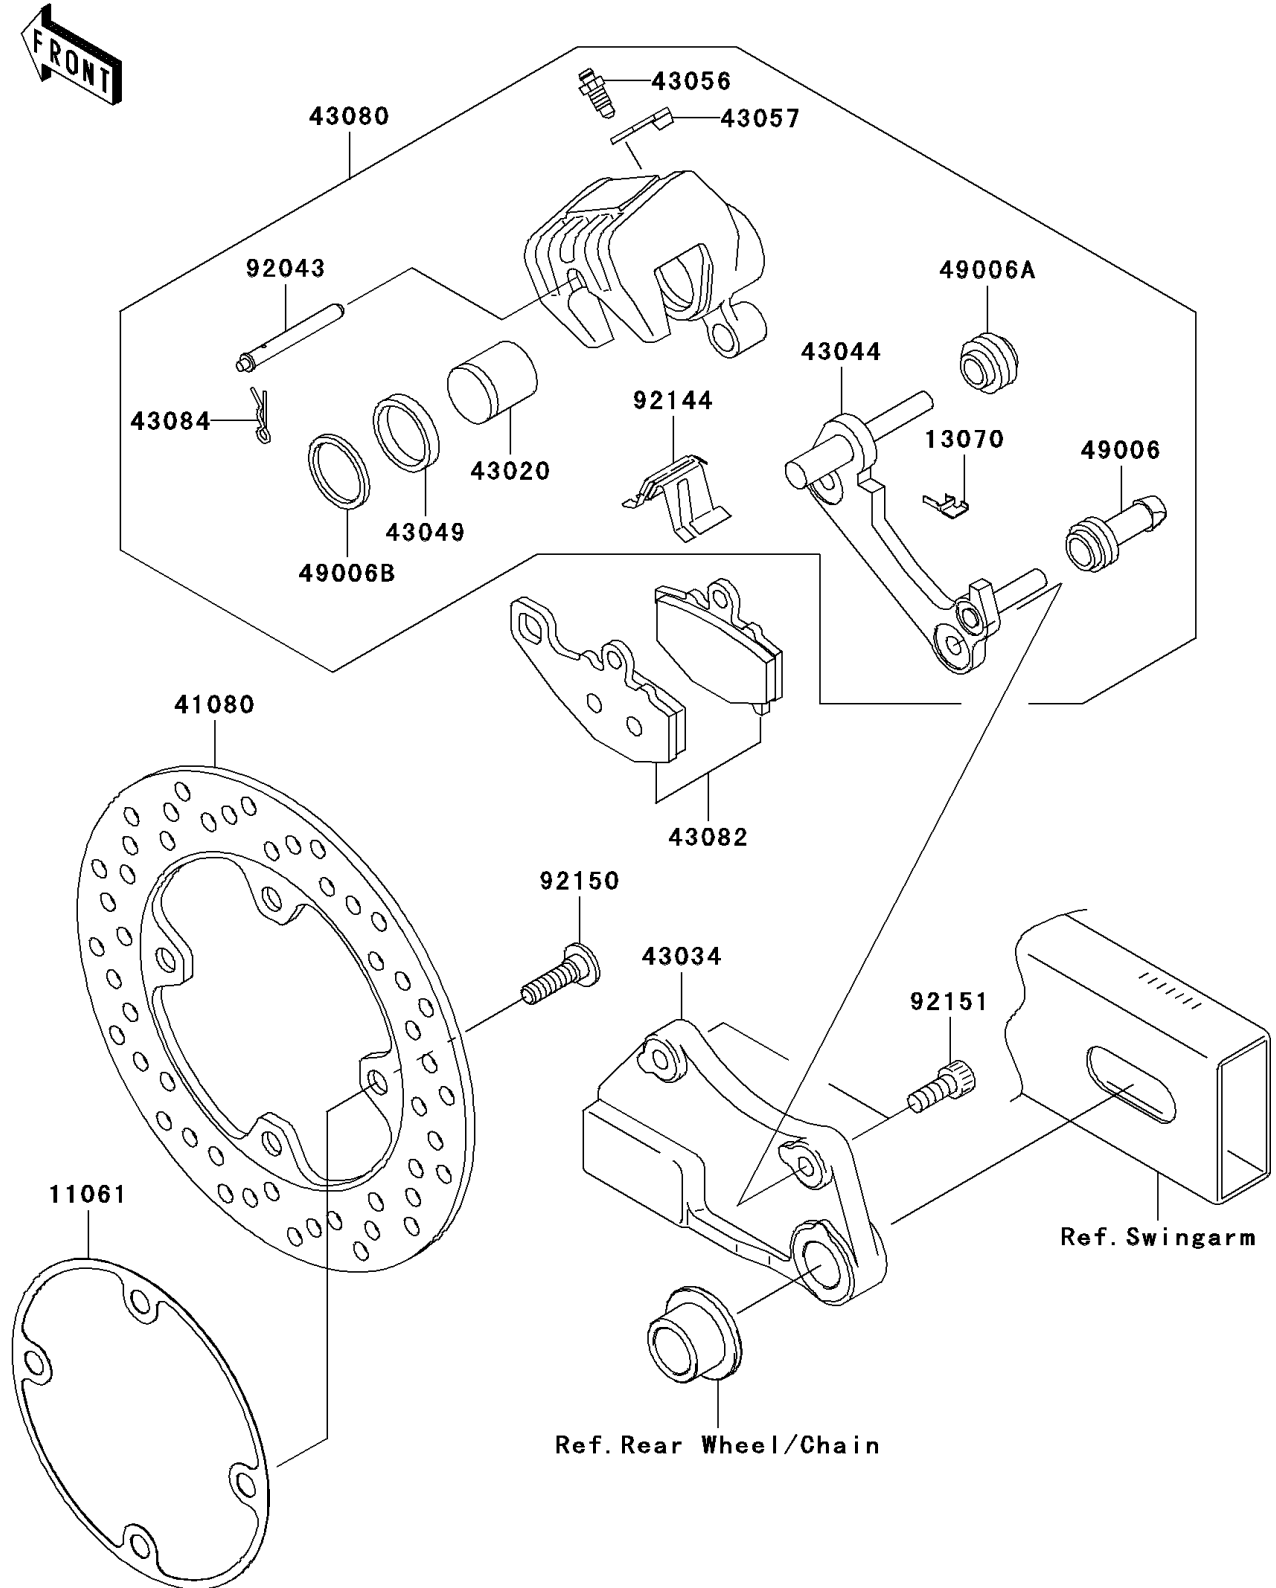

2006 Z750S PARTS DIAGRAM

Rear Brake

F2294

2006 Z750S PARTS LIST

Rear Brake

ITEM NAME	PART NUMBER	QUANTITY
GASKET,DISC PLATE (Ref # 11061)	11061-0078	1
GUIDE,BRAKE PAD (Ref # 13070)	13070-0045	1
DISC,RR (Ref # 41080)	41080-0037	1
PISTON-COMP-BRAKE (Ref # 43020)	43020-1119	1
HOLDER-BRAKE,REAR CALIPER (Ref # 43034)	43034-1149	1
HOLDER-COMP-CALIPER,RR (Ref # 43044)	43044-1110	1
PACKING,PISTON SEAL (Ref # 43049)	43049-1097	1
BREATHER-BRAKE (Ref # 43056)	43056-1054	1
CAP-BREATHER (Ref # 43057)	43057-003	1
CALIPER-SUB-ASSY,RR,BLACK (Ref # 43080)	43080-5061-DJ	1
PAD-ASSY-BRAKE (Ref # 43082)	43082-1213	1
CLAMP,PAD (Ref # 43084)	43084-003	1
BOOT,CALIPER (Ref # 49006)	49006-1054	1
BOOT,CALIPER (Ref # 49006A)	49006-1095	1
BOOT,PISTON SEAL (Ref # 49006B)	49006-1212	1
PIN,PAD (Ref # 92043)	92043-1489	1
SPRING,PAD (Ref # 92144)	92144-1719	1
BOLT,SOCKET,8X30 (Ref # 92150)	92150-1771	1
BOLT,SOCKET,8X20 (Ref # 92151)	92151-1289	1