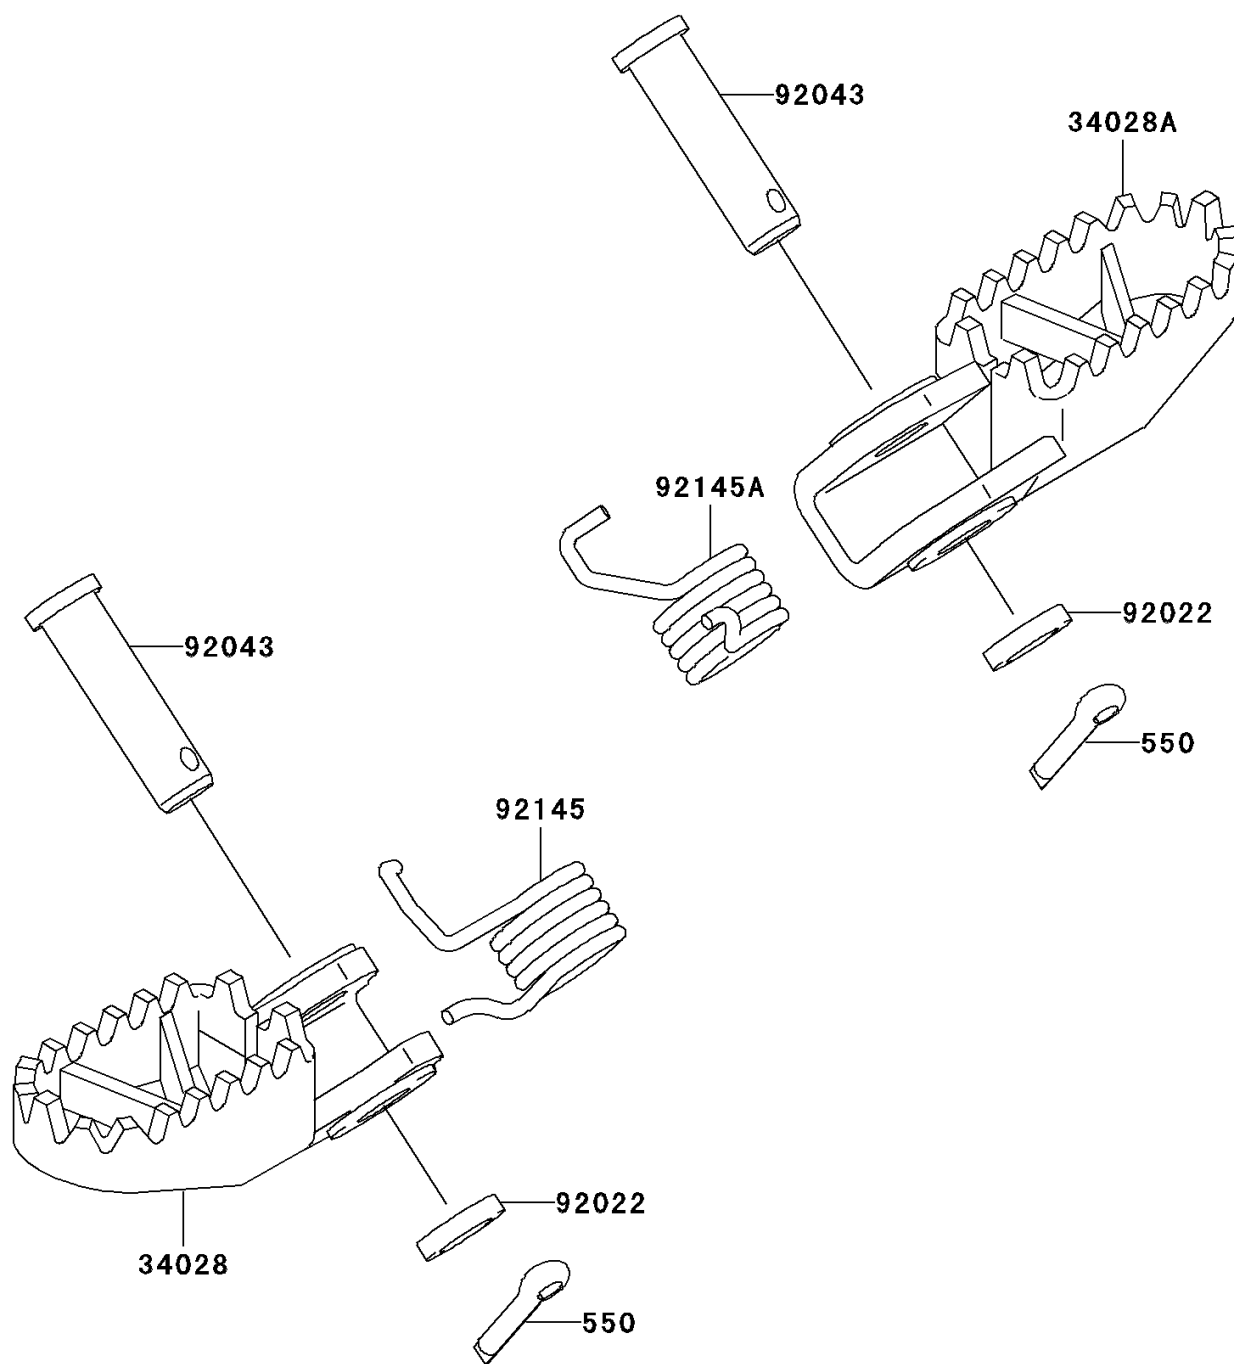

2006 KX™65 PARTS DIAGRAM

Footrests

F2160

2006 KX™65 PARTS LIST

Footrests

ITEM NAME	PART NUMBER	QUANTITY
PIN-COTTER,3.0X20 (Ref # 550)	550S3020	1
STEP,LH,SILVER (Ref # 34028)	34028-1529-CE	1
STEP,RH,SILVER (Ref # 34028A)	34028-1530-CE	1
WASHER,10.2X16X1 (Ref # 92022)	92022-1829	1
PIN,10X37.5 (Ref # 92043)	92043-1643	1
SPRING,STEP,LH (Ref # 92145)	92145-1106	1
SPRING,STEP,RH (Ref # 92145A)	92145-1107	1