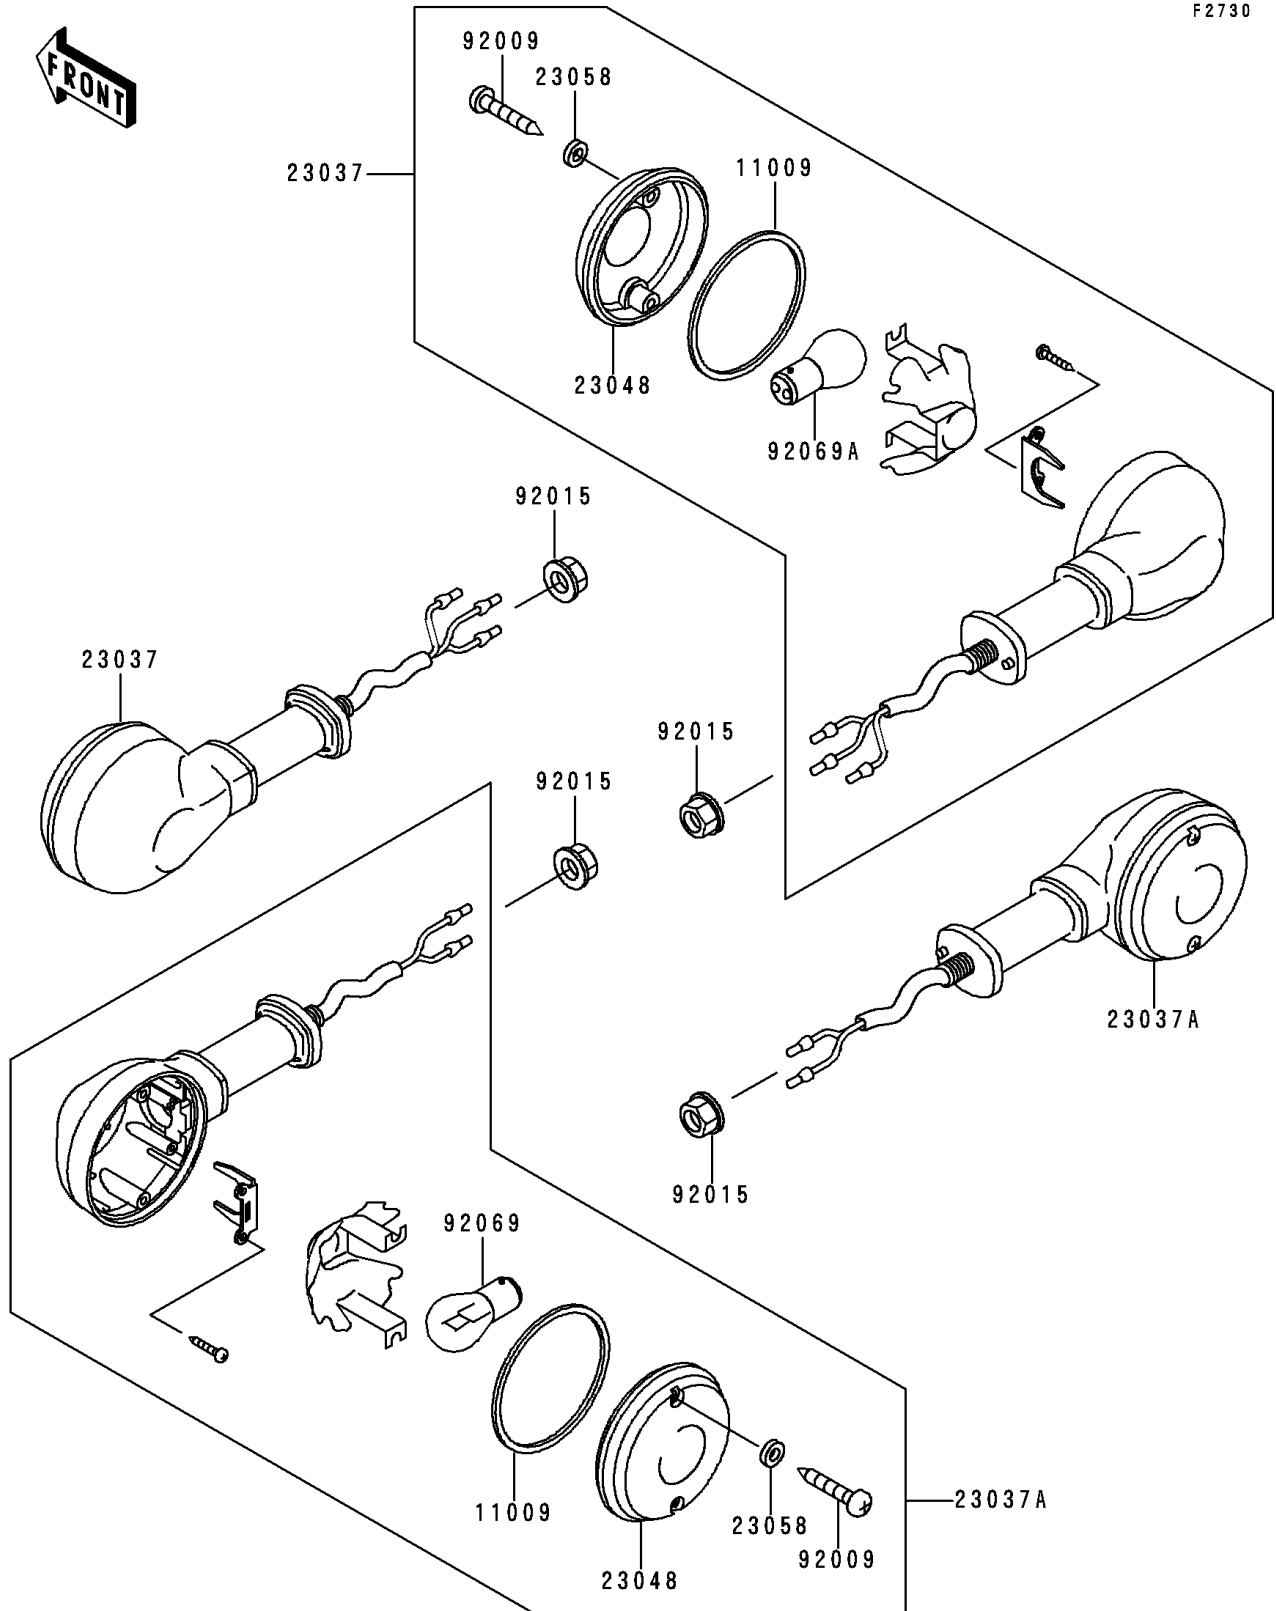

1990 Zephyr™ 550 PARTS DIAGRAM

Turn Signal

F2730

1990 Zephyr™ 550 PARTS LIST

Turn Signal

ITEM NAME	PART NUMBER	QUANTITY
GASKET,SIGNAL LAMP (Ref # 11009)	11009-1413	1
LAMP-ASSY-SIGNAL,FR (Ref # 23037)	23037-1218	1
LAMP-ASSY-SIGNAL,RR (Ref # 23037A)	23037-1275	1
LENS-SIGNAL LAMP (Ref # 23048)	23048-1066	1
WASHER,PLAIN,4MM (Ref # 23058)	23058-002	1
SCREW,TAPPING,4X25 (Ref # 92009)	92009-1069	1
NUT,FLANGED,10MM (Ref # 92015)	92015-1428	1
BULB,12V 32CP(23W) (Ref # 92069)	92069-055	1
BULB,12V 32/3CP(23/8W) (Ref # 92069A)	92069-060	1