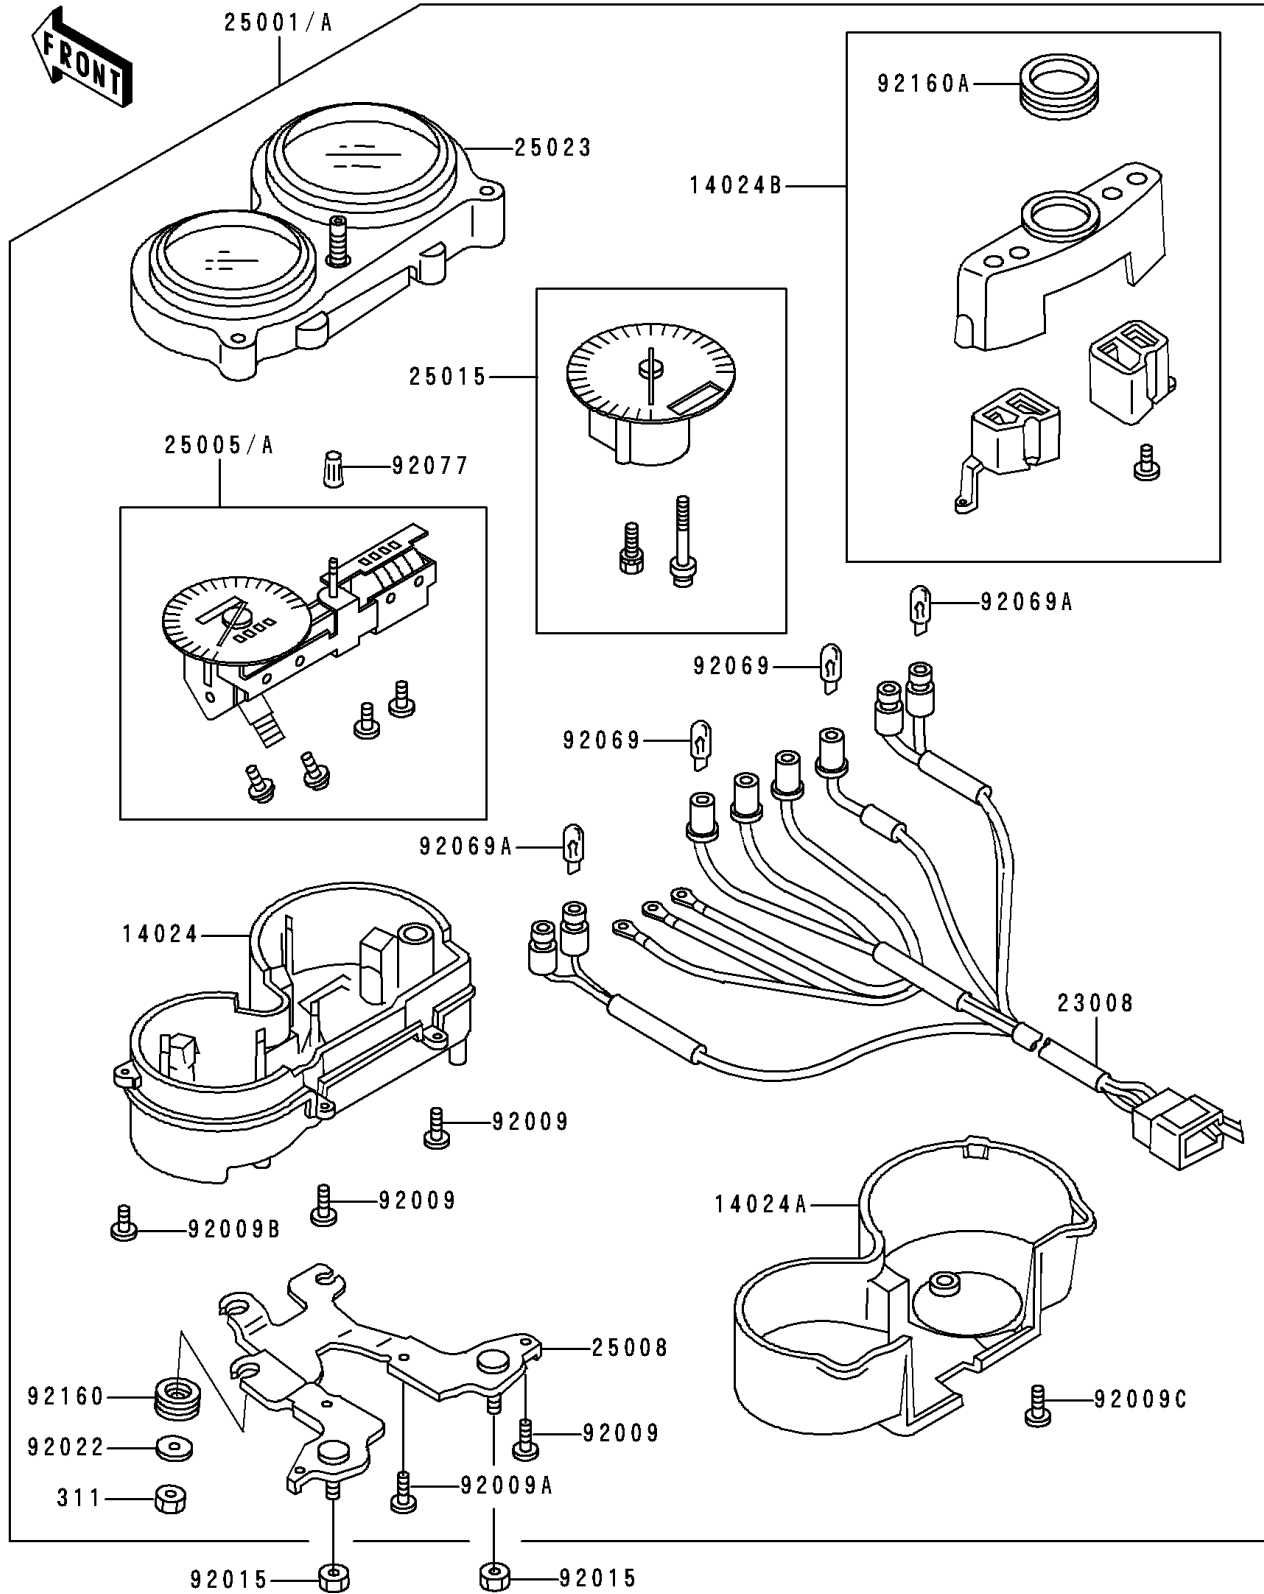

## 1990 Zephyr™ 550 PARTS DIAGRAM

Meter(ZR550-B1/B2)

F2530

## 1990 Zephyr™ 550 PARTS LIST

Meter(ZR550-B1/B2)

ITEM NAME	PART NUMBER	QUANTITY
NUT-HEX (Ref # 311)	311B0500	1
COVER,METER HOUSING (Ref # 14024)	14024-1851	1
COVER,METER,LWR (Ref # 14024A)	14024-1852	1
COVER,PILOT BOX,UPP (Ref # 14024B)	14024-1853	1
SOCKET-ASSY,METER (Ref # 23008)	23008-1416	1
METER-ASSY,MPH (Ref # 25001)	25001-1826	1
SPEEDOMETER,MPH (Ref # 25005)	25005-1462	1
BRACKET-METER (Ref # 25008)	25008-1158	1
TACHOMETER,X1000R/MIN (Ref # 25015)	25015-1297	1
COVER-METER CASE,UPP (Ref # 25023)	25023-1166	1
SCREW,4X16,BLACK (Ref # 92009)	92009-1158	1
SCREW,TAPPING,4X20 (Ref # 92009A)	92009-1378	1
SCREW,TAPPING,3X14 (Ref # 92009B)	92009-1592	1
SCREW,TAPPING,4X14 (Ref # 92009C)	92009-1593	1
NUT,FLANGED,6MM (Ref # 92015)	92015-1193	1
WASHER,5.2X16X1.2 (Ref # 92022)	92022-263	1
BULB,12V 3.4W (Ref # 92069)	92069-1007	1
BULB,14V 3W (Ref # 92069A)	92069-1068	1
KNOB,RESET TRIP (Ref # 92077)	92077-1017	1
DAMPER (Ref # 92160)	92160-1178	1
DAMPER,IGNITION SWITCH (Ref # 92160A)	92160-1179	1