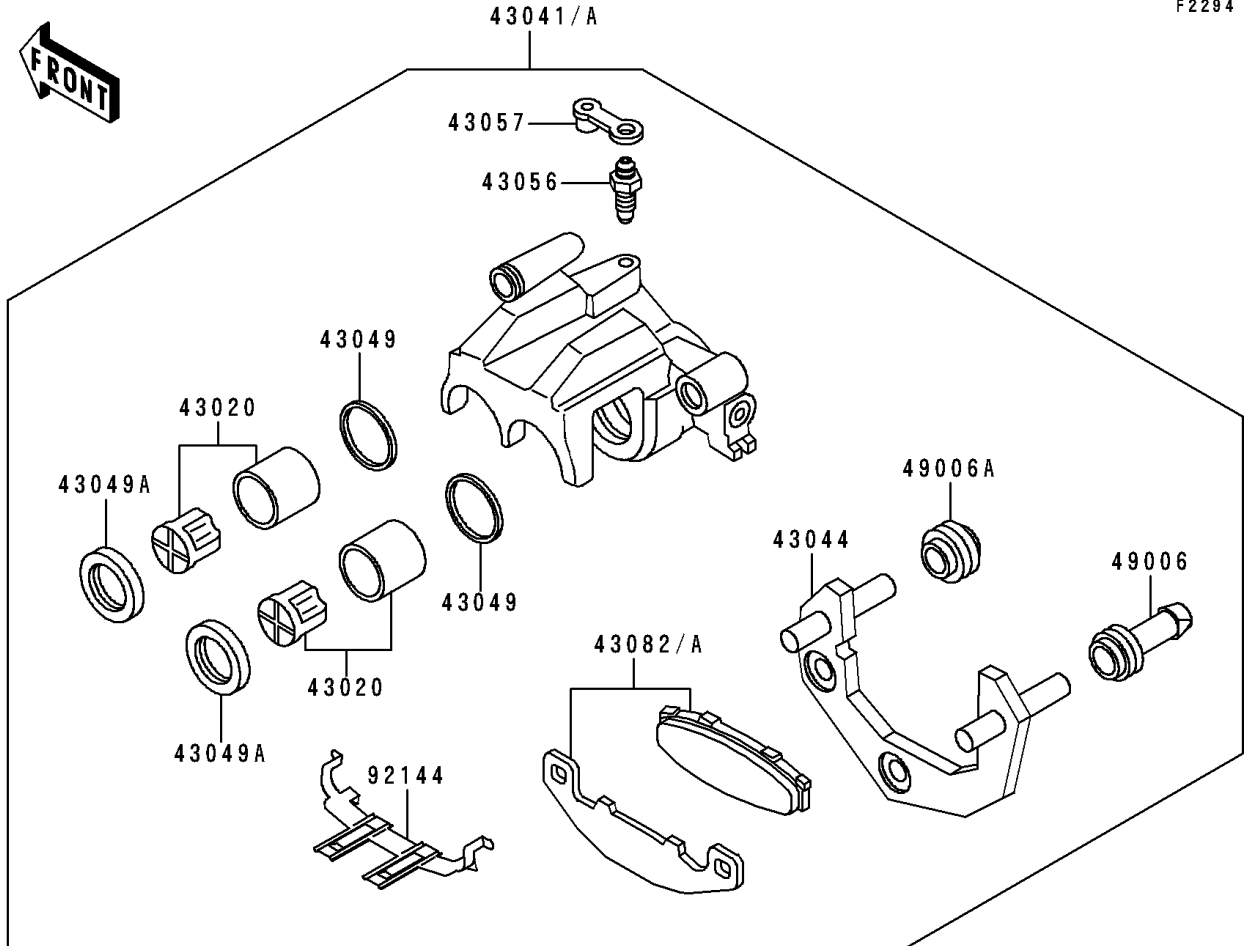

## 1990 Zephyr™ 550 PARTS DIAGRAM

Rear Caliper(ZR550-B1/B2/B3)

F2294

## 1990 Zephyr™ 550 PARTS LIST

Rear Caliper(ZR550-B1/B2/B3)

ITEM NAME	PART NUMBER	QUANTITY
DISC,RR,C.GRAY (Ref # 41080)	41080-1213-FB	1
PISTON-COMP-BRAKE (Ref # 43020)	43020-1074	1
HOLDER-BRAKE,REAR CALIPER (Ref # 43034)	43034-1098	1
CALIPER-ASSY,RR,F.GRAY (Ref # 43041)	43041-1331-FE	1
HOLDER-COMP-CALIPER (Ref # 43044)	43044-1072	1
PACKING,PISTON (Ref # 43049)	43049-1058	1
PACKING,PISTON (Ref # 43049A)	43049-1059	1
BREATHER-BRAKE (Ref # 43056)	43056-1054	1
CAP-BREATHER (Ref # 43057)	43057-003	1
PAD-ASSY-BRAKE (Ref # 43082)	43082-1076	1
BOOT,CALIPER (Ref # 49006)	49006-1054	1
BOOT,CALIPER (Ref # 49006A)	49006-1055	1
BOLT,DISC PLATE,8X30 (Ref # 92001)	92001-1951	1
BOLT,SOCKET,8X20 (Ref # 92002)	92002-1178	1
BUSHING (Ref # 92028)	92028-1580	1
SPRING,PAD (Ref # 92144)	92144-1152	1