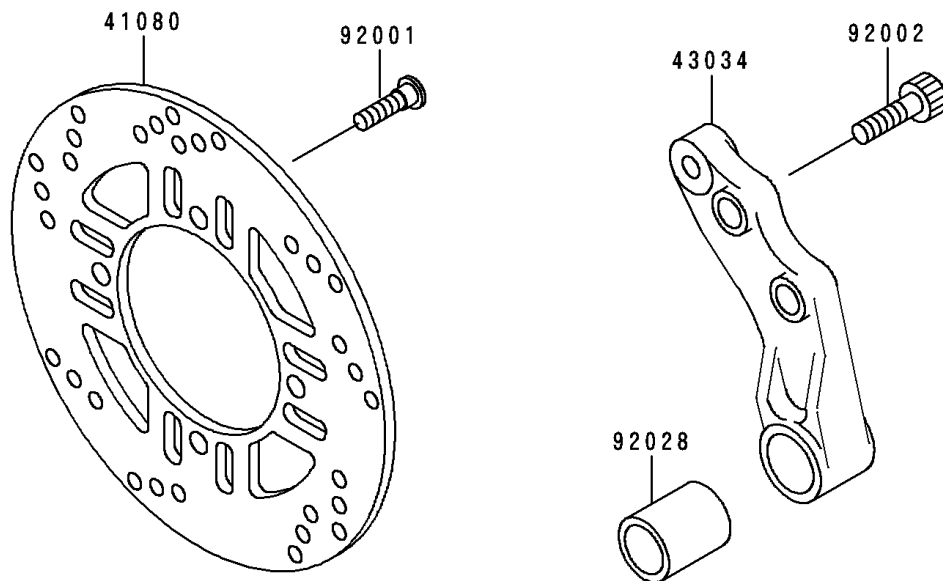

## 1990 Zephyr™ 550 PARTS DIAGRAM

Rear Caliper(ZR550-B1/B2/B3)

F2294

## 1990 Zephyr™ 550 PARTS LIST

Rear Caliper(ZR550-B1/B2/B3)

ITEM NAME	PART NUMBER	QUANTITY
DISC,RR,C.GRAY (Ref # 41080)	41080-1213-FB	1
PISTON-COMP-BRAKE (Ref # 43020)	43020-1074	1
HOLDER-BRAKE,REAR CALIPER (Ref # 43034)	43034-1098	1
CALIPER-ASSY,RR,F.GRAY (Ref # 43041)	43041-1331-FE	1
HOLDER-COMP-CALIPER (Ref # 43044)	43044-1072	1
PACKING,PISTON (Ref # 43049)	43049-1058	1
PACKING,PISTON (Ref # 43049A)	43049-1059	1
BREATHER-BRAKE (Ref # 43056)	43056-1054	1
CAP-BREATHER (Ref # 43057)	43057-003	1
PAD-ASSY-BRAKE (Ref # 43082)	43082-1076	1
BOOT,CALIPER (Ref # 49006)	49006-1054	1
BOOT,CALIPER (Ref # 49006A)	49006-1055	1
BOLT,DISC PLATE,8X30 (Ref # 92001)	92001-1951	1
BOLT,SOCKET,8X20 (Ref # 92002)	92002-1178	1
BUSHING (Ref # 92028)	92028-1580	1
SPRING,PAD (Ref # 92144)	92144-1152	1