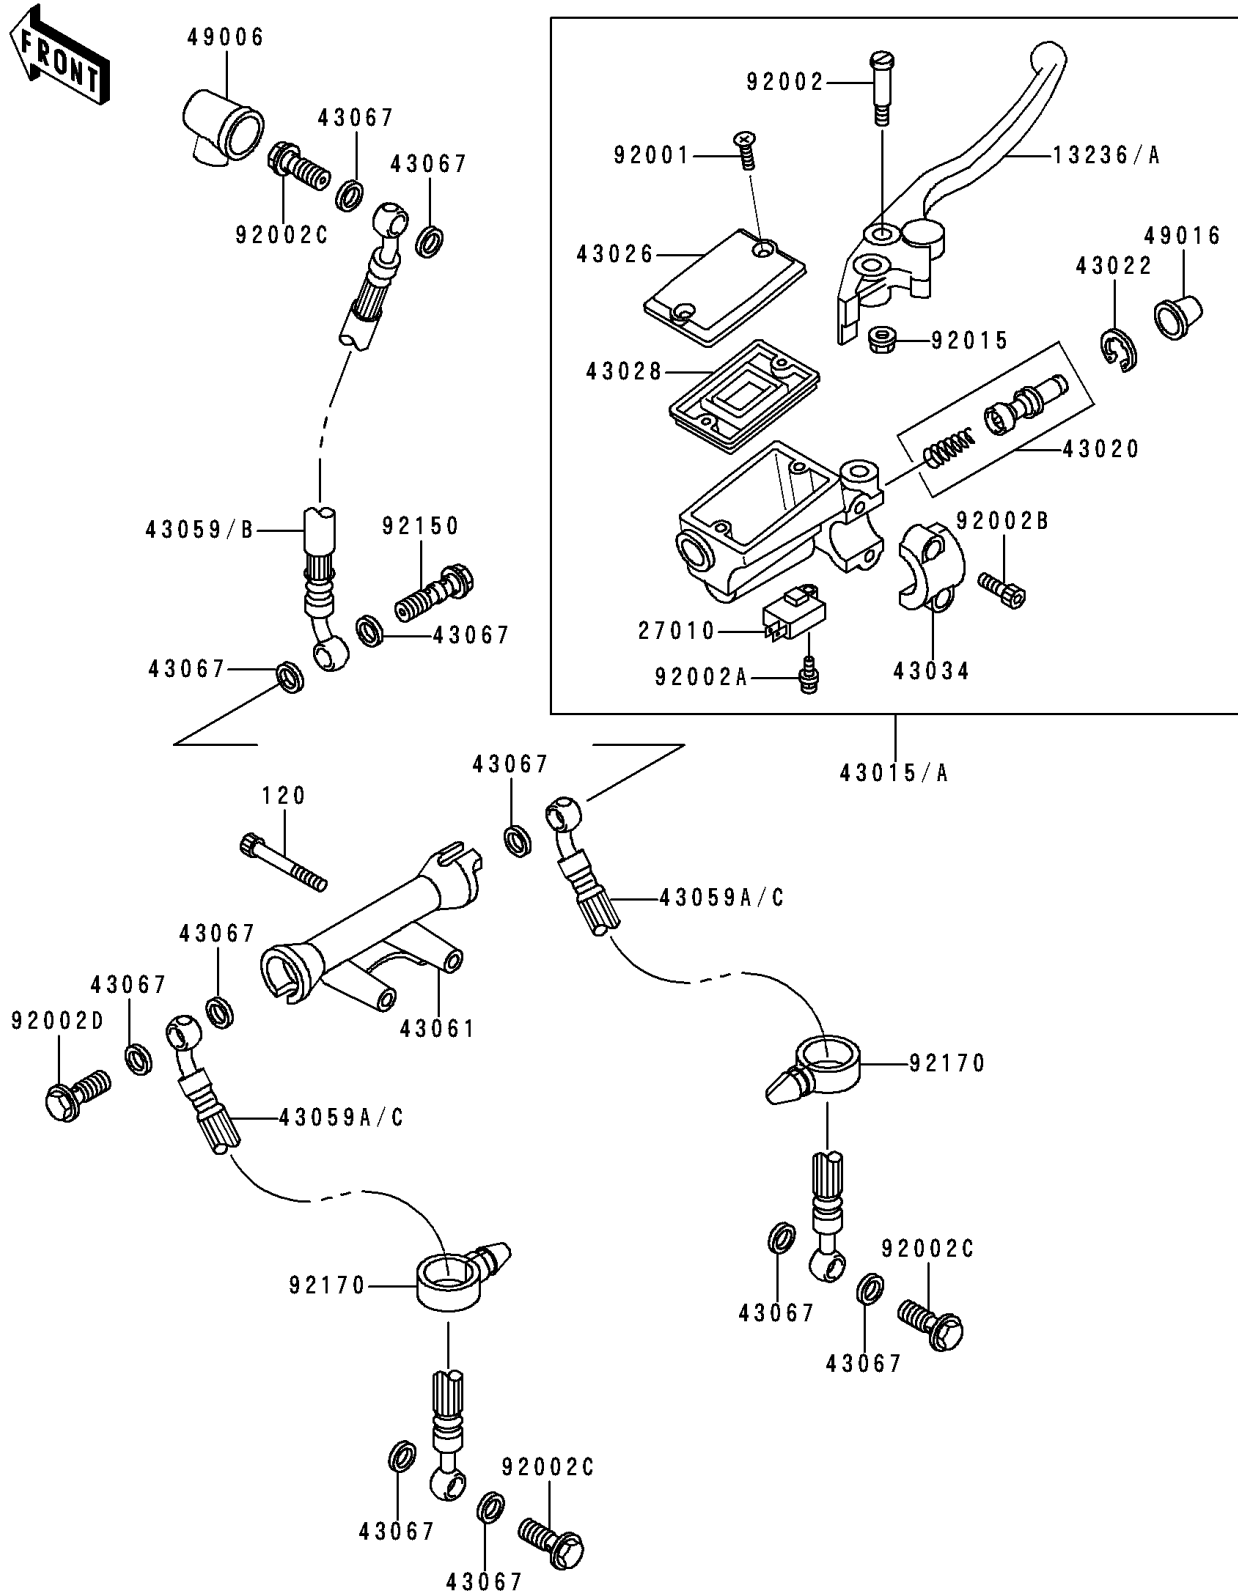

## 1990 Zephyr™ 550 PARTS DIAGRAM

Front Master Cylinder(ZR550-B1/B2)

F2291

## 1990 Zephyr™ 550 PARTS LIST

Front Master Cylinder(ZR550-B1/B2)

ITEM NAME	PART NUMBER	QUANTITY
BOLT-SOCKET,6X45 (Ref # 120)	120P0645	1
LEVER-COMP,FRONT BRAKE (Ref # 13236)	13236-1205	1
SWITCH,BRAKE (Ref # 27010)	27010-1170	1
CYLINDER-ASSY-MASTER,FR (Ref # 43015)	43015-1435	1
PISTON-COMP-BRAKE,FR (Ref # 43020)	43020-1054	1
STOPPER-BRAKE,PISTON (Ref # 43022)	43022-1010	1
CAP-BRAKE,FR (Ref # 43026)	43026-1055	1
DIAPHRAGM,MASTER CYLINDER (Ref # 43028)	43028-1058	1
HOLDER-BRAKE,MASTER CYLINDER (Ref # 43034)	43034-1053	1
HOSE-BRAKE,FR (Ref # 43059)	43059-1543	1
HOSE-BRAKE,FR (Ref # 43059A)	43059-1579	1
JOINT-BRAKE (Ref # 43061)	43061-1056	1
WASHER,10.5X15X1.5 (Ref # 43067)	43067-001	1
BOOT,DUST (Ref # 49006)	49006-1040	1
COVER-SEAL,MASTER CYLINDER (Ref # 49016)	49016-1044	1
SCREW,5MM (Ref # 92001)	92001-1727	1
BOLT,LEVER SET (Ref # 92002)	92002-1322	1
BOLT,SCREW,4X12 (Ref # 92002A)	92002-1323	1
BOLT,SOCKET,6X10 (Ref # 92002B)	92002-1324	1
BOLT,OIL,L=23 (Ref # 92002C)	92002-1888	1
BOLT,OIL,L=23 (Ref # 92002D)	92002-1975	1
NUT,FLANGED,6MM (Ref # 92015)	92015-1233	1
BOLT,OIL,L=37 (Ref # 92150)	92150-1351	1
CLAMP,HOSE (Ref # 92170)	92170-1067	1