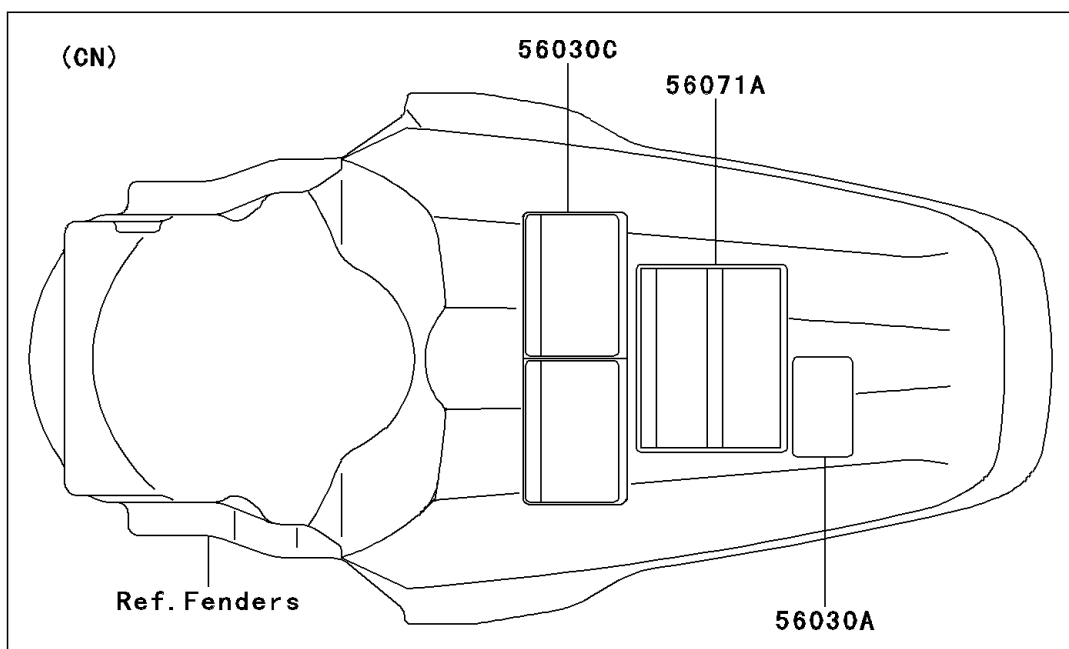

## 2010 KX™85 PARTS DIAGRAM

Labels

F2860

## 2010 KX™85 PARTS LIST

Labels

ITEM NAME	PART NUMBER	QUANTITY
LABEL,32:1 (Ref # 56030A)	56030-1230	1
LABEL,DISCLAIMER (Ref # 56030)	56030-1229	1
LABEL,NOISE EMISSION (Ref # 56030B)	56030-1231	1
LABEL,DISCLAIMER (Ref # 56030C)	56030-1233	1
LABEL-WARNING,IMPORTANT NOTICE (Ref # 56071)	56071-0028	1
LABEL-WARNING,IMPORTANT NOTICE (Ref # 56071A)	56071-0029	1