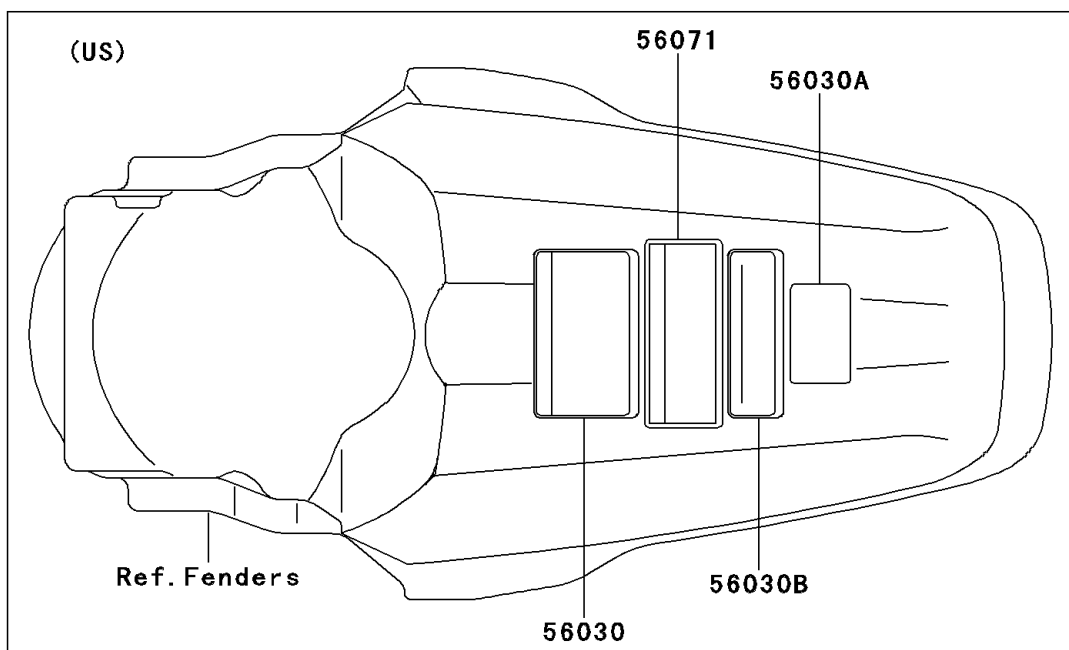

## 2010 KX™85 PARTS DIAGRAM

Labels

F2860

## 2010 KX™85 PARTS LIST

Labels

ITEM NAME	PART NUMBER	QUANTITY
LABEL,32:1 (Ref # 56030A)	56030-1230	1
LABEL,DISCLAIMER (Ref # 56030)	56030-1229	1
LABEL,NOISE EMISSION (Ref # 56030B)	56030-1231	1
LABEL,DISCLAIMER (Ref # 56030C)	56030-1233	1
LABEL-WARNING,IMPORTANT NOTICE (Ref # 56071)	56071-0028	1
LABEL-WARNING,IMPORTANT NOTICE (Ref # 56071A)	56071-0029	1