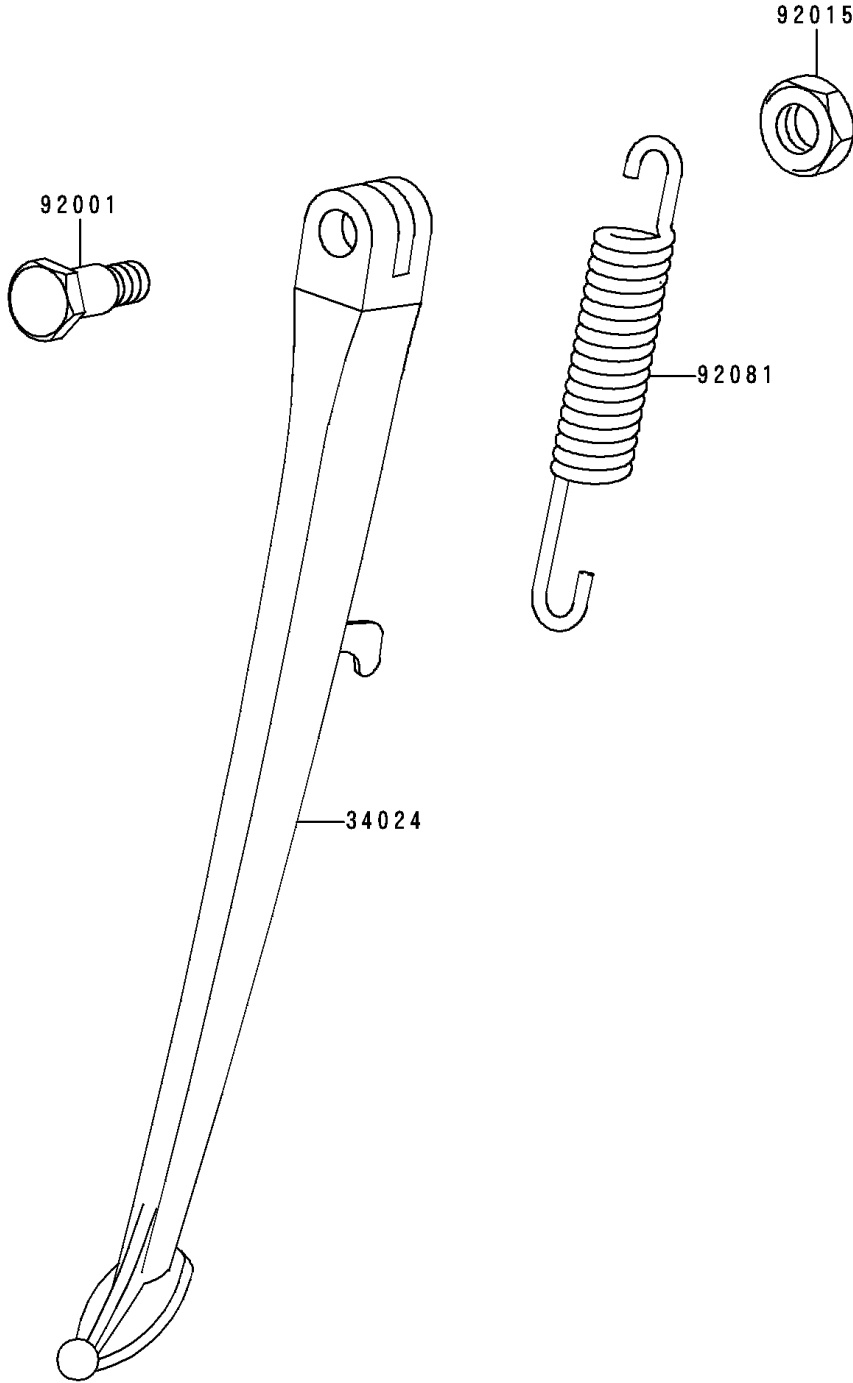

1990 Zephyr™ 550 PARTS DIAGRAM

Stand

F2190

1990 Zephyr™ 550 PARTS LIST

Stand

ITEM NAME	PART NUMBER	QUANTITY
STAND-SIDE,C.GRAY (Ref # 34024)	34024-1265-EZ	1
BOLT,SIDE STAND (Ref # 92001)	92001-1788	1
NUT,LOCK,10MM,BLACK (Ref # 92015)	92015-1188	1
SPRING,SIDE STAND (Ref # 92081)	92081-1727	1