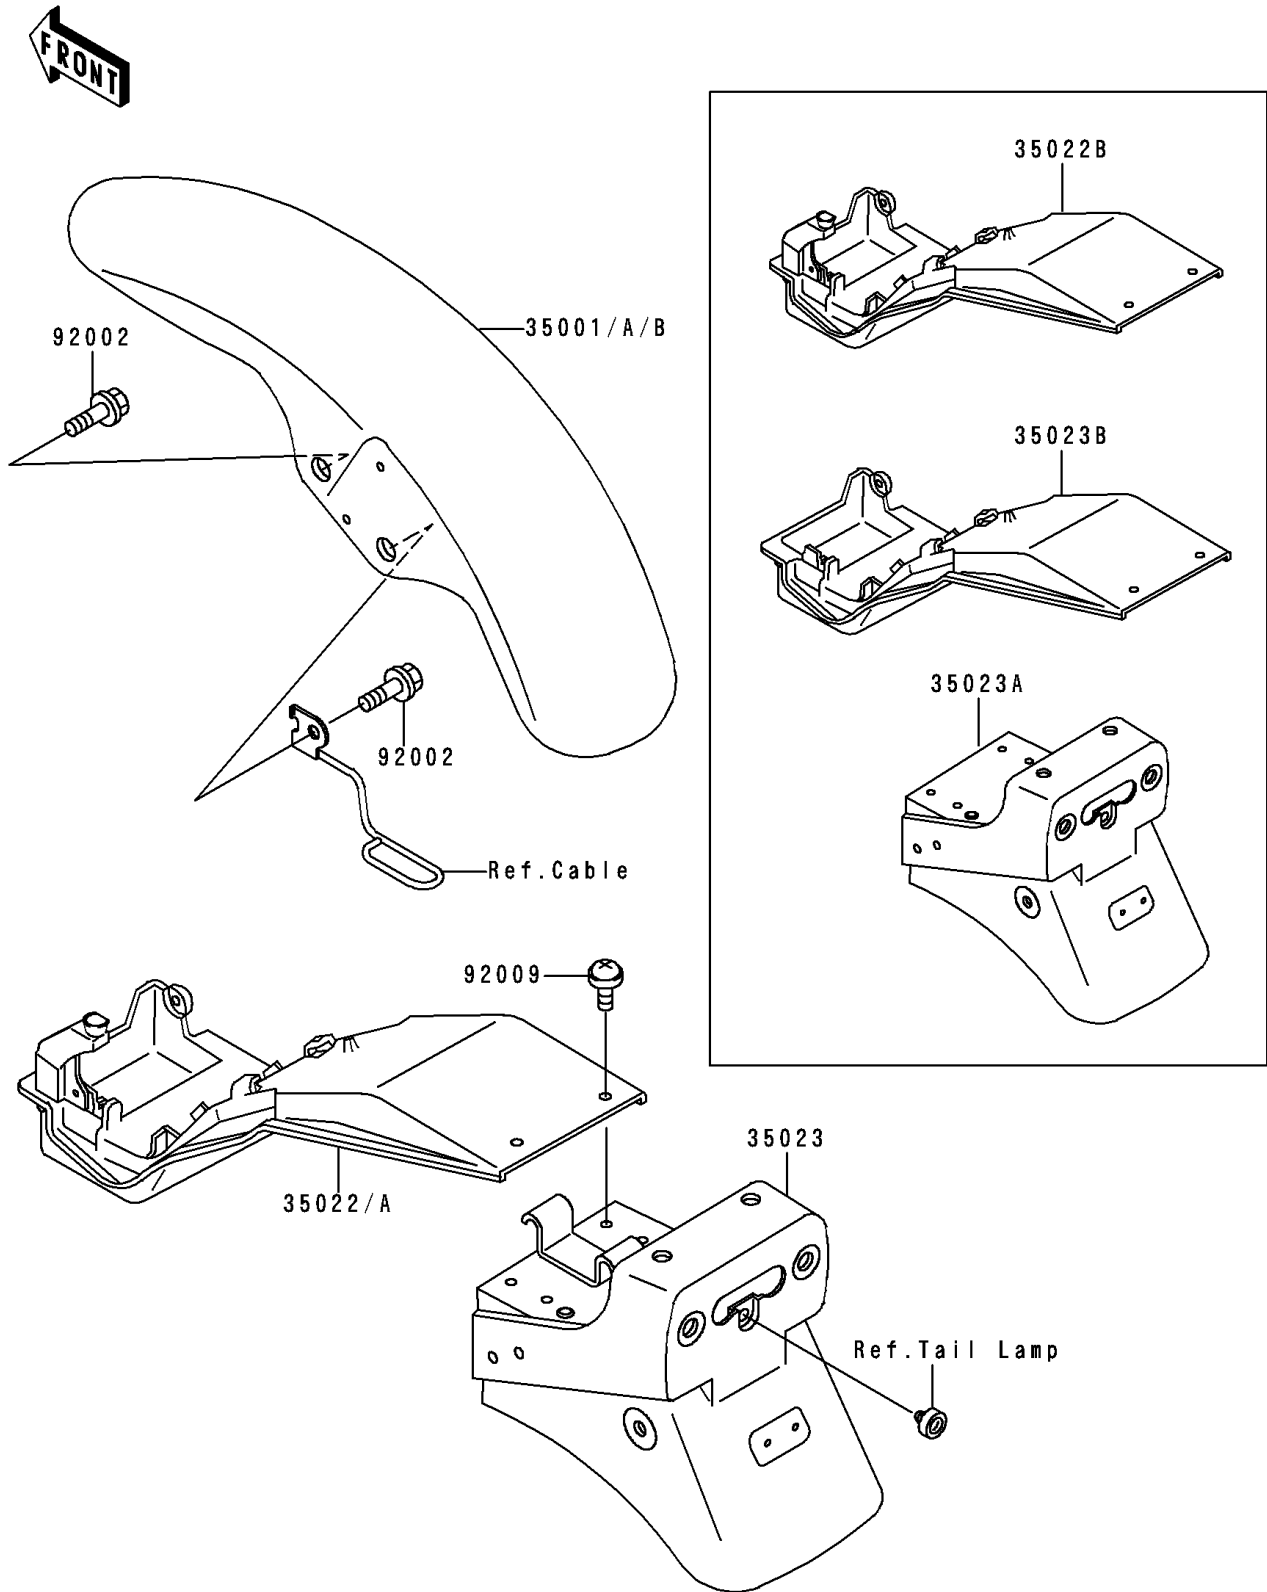

1990 Zephyr™ 550 PARTS DIAGRAM

Fender

F2170

1990 Zephyr™ 550 PARTS LIST

Fender

ITEM NAME	PART NUMBER	QUANTITY
FENDER-ASSY-FRONT,C.A.BLUE (Ref # 35001)	35001-1138-FC	1
FENDER-ASSY-FRONT,C.C.RED (Ref # 35001A)	35001-1138-L1	1
FENDER-COMP-REAR,FR (Ref # 35022)	35022-1270	1
FENDER-REAR,RR (Ref # 35023)	35023-1287	1
FENDER-REAR,RR (Ref # 35023A)	35023-1289	1
FENDER-REAR,RR (Ref # 35023B)	35023-1290	1
BOLT,FLANGED,8X20 (Ref # 92002)	92002-1134	1
SCREW,6X14 (Ref # 92009)	92009-1288	1