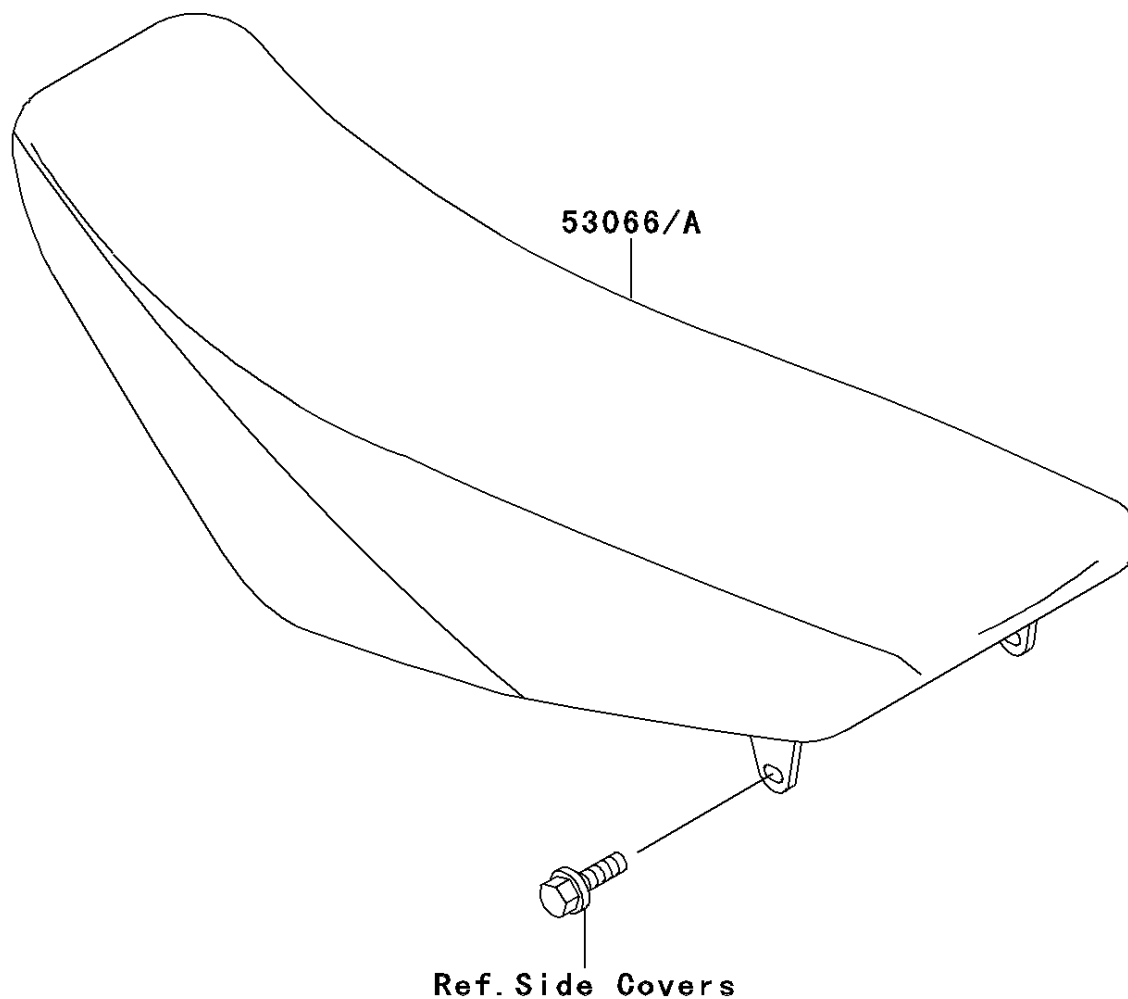

2010 KX™85 PARTS DIAGRAM

Seat

F2510

2010 KX™85 PARTS LIST

Seat

| ITEM NAME | PART NUMBER | QUANTITY |
|-------------------------------------|----------------|----------|
| SEAT-ASSY,BLACK/GREEN (Ref # 53066) | 53066-0093-13R | 1 |