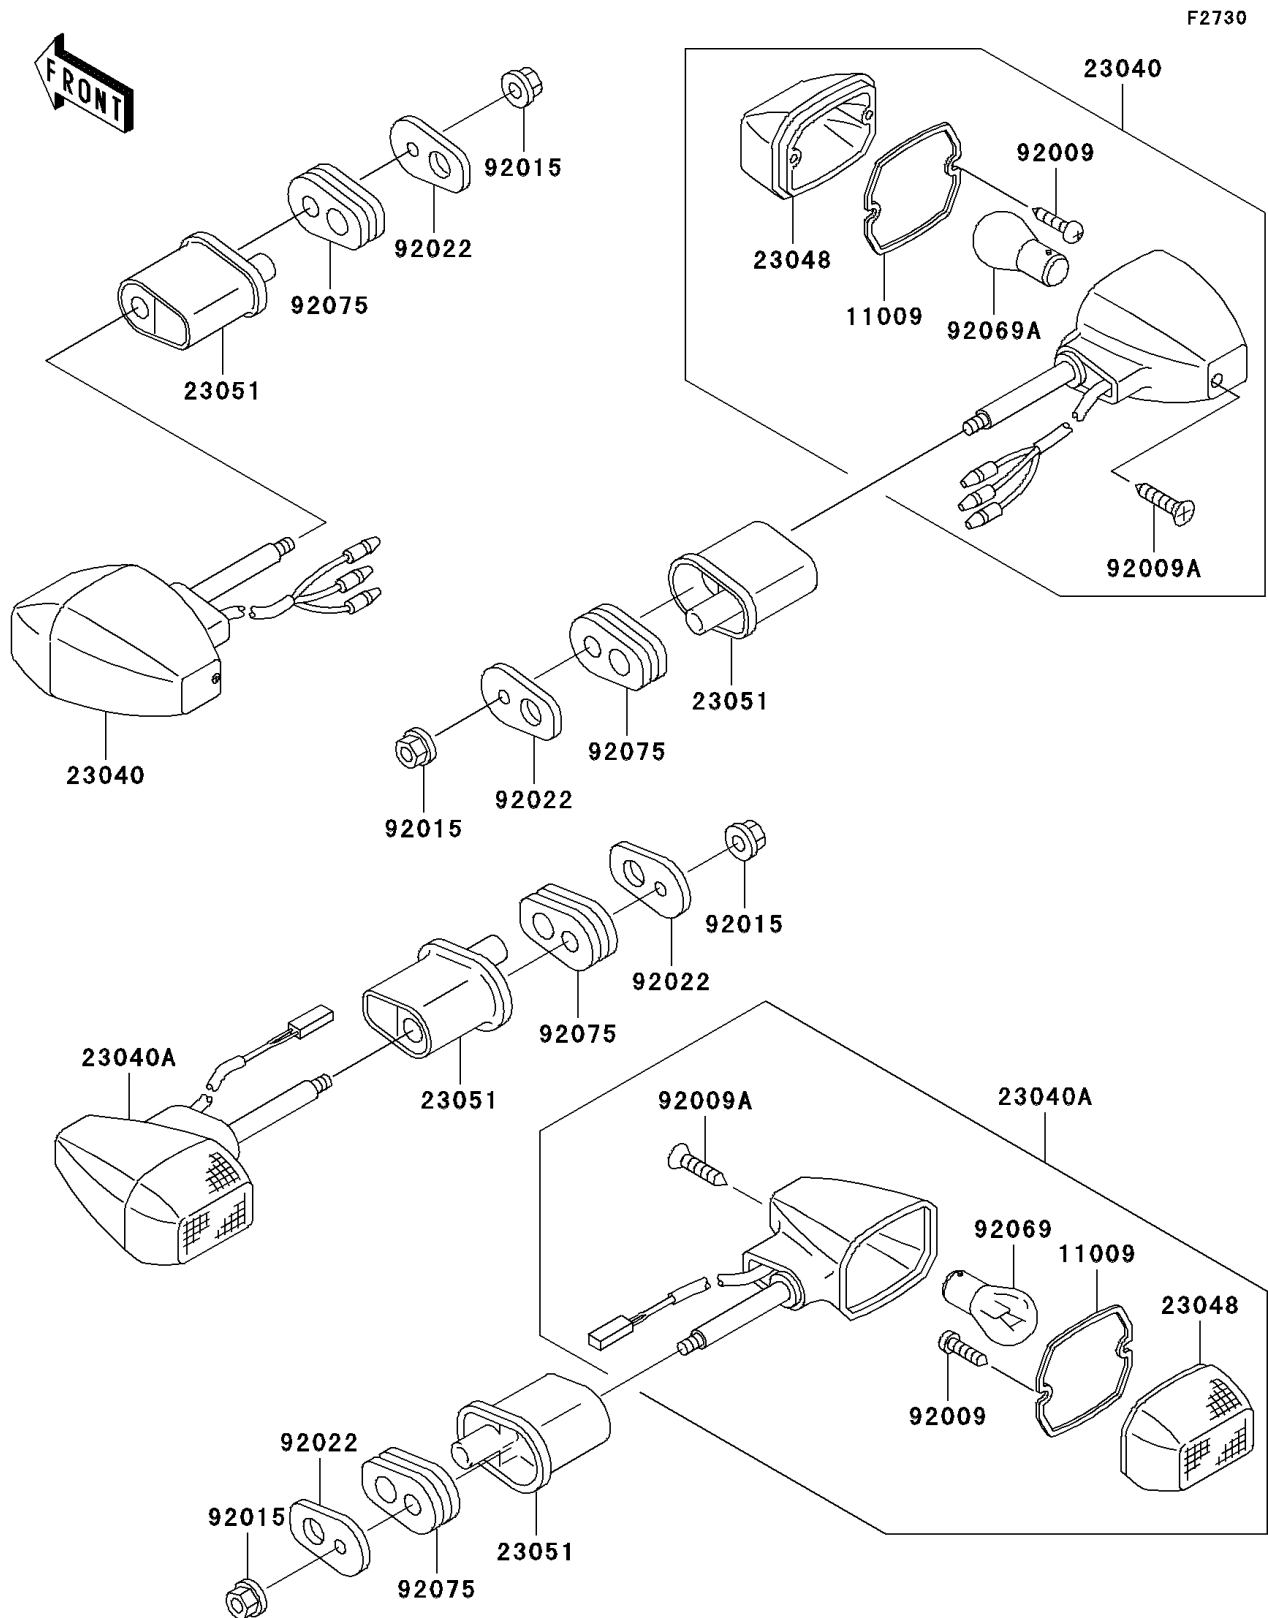

2004 ZRX1200 PARTS DIAGRAM

Turn Signals

2004 ZRX1200 PARTS LIST

Turn Signals

ITEM NAME	PART NUMBER	QUANTITY
GASKET,SIGNAL LAMP (Ref # 11009)	11009-1402	1
LAMP-SIGNAL,FR (Ref # 23040)	23040-1279	1
LAMP-SIGNAL,RR (Ref # 23040A)	23040-1285	1
LENS-SIGNAL LAMP (Ref # 23048)	23048-1054	1
BRACKET-SIGNAL LAMP (Ref # 23051)	23051-1248	1
SCREW,TAPPING,3X16 (Ref # 92009)	92009-1115	1
SCREW,TAPPING,4X20 (Ref # 92009A)	92009-1304	1
NUT,FLANGED,6MM (Ref # 92015)	92015-1367	1
WASHER,SIGNAL LAMP (Ref # 92022)	92022-1672	1
BULB,12V 32CP(23W) (Ref # 92069)	92069-055	1
BULB,12V 32/3CP(23/8W) (Ref # 92069A)	92069-060	1
DAMPER,SIGNAL LAMP (Ref # 92075)	92075-1698	1