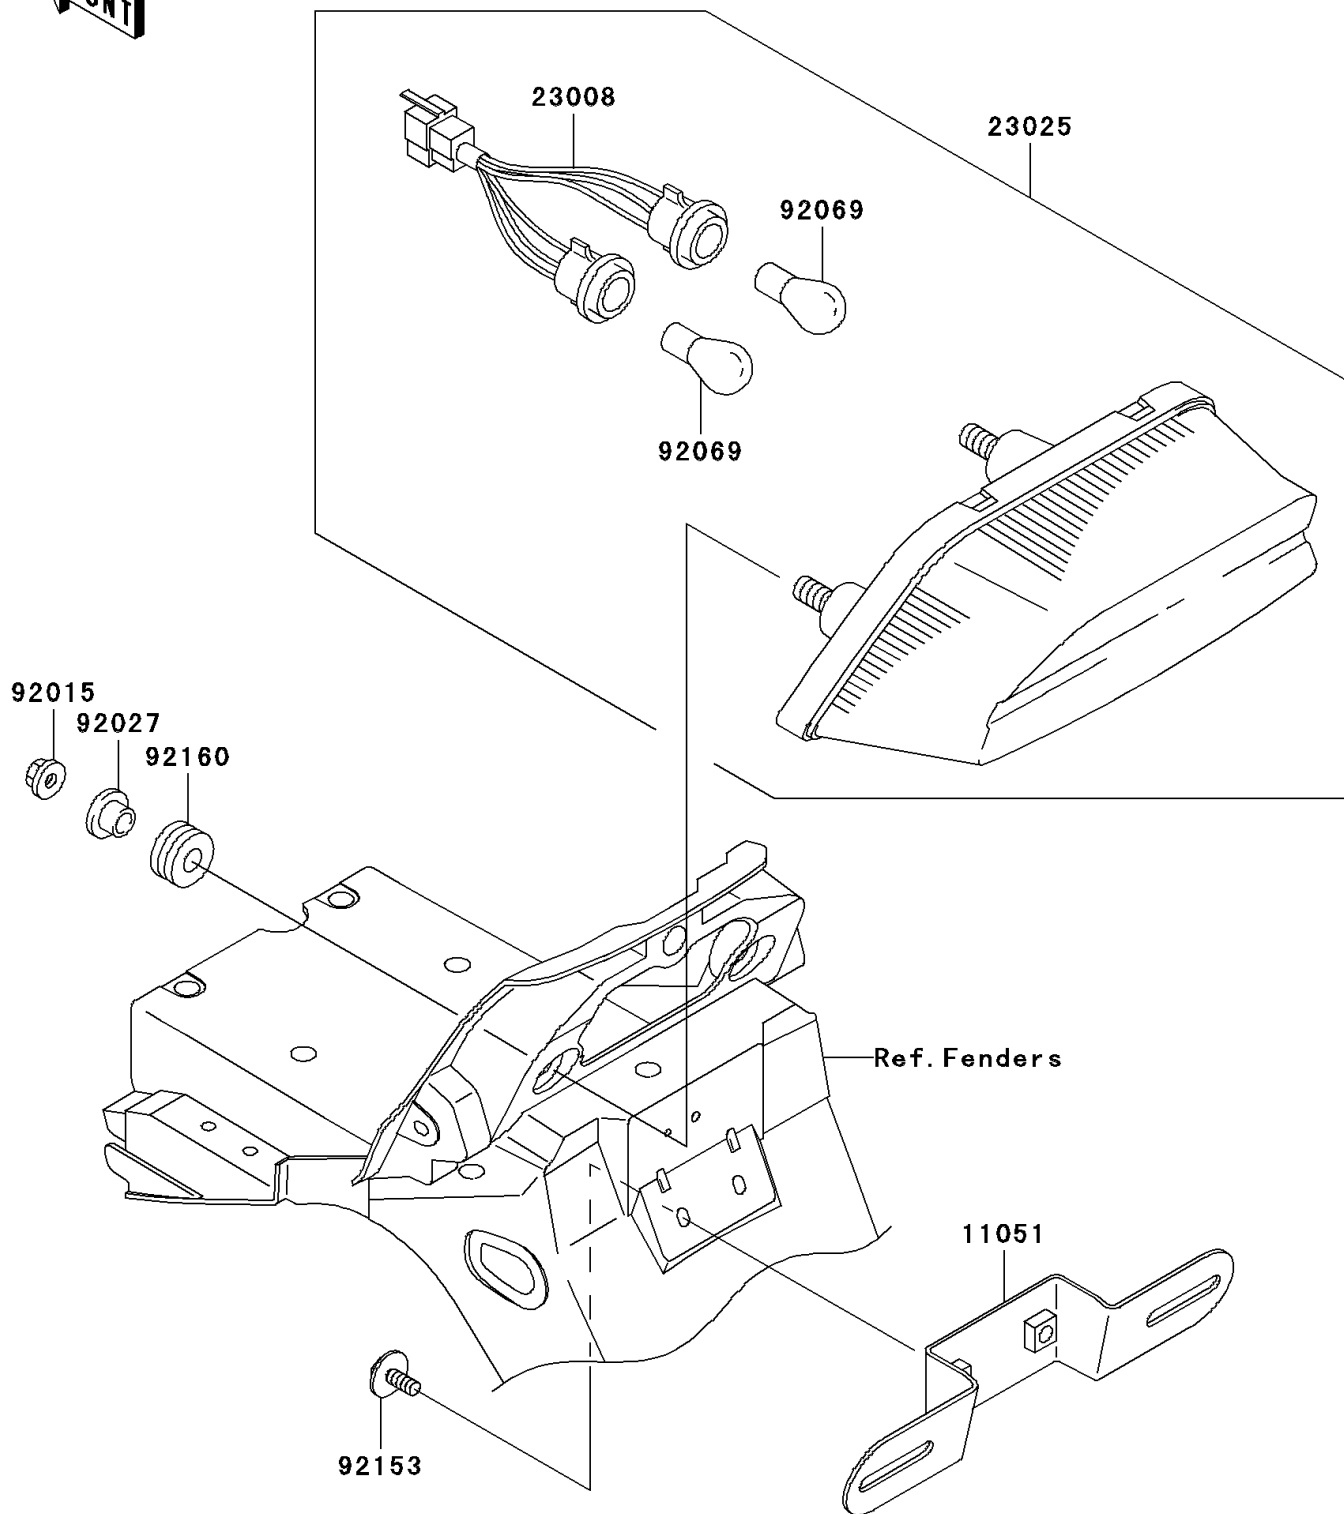

2004 ZRX1200 PARTS DIAGRAM

Taillight(s)

F2720

2004 ZRX1200 PARTS LIST

Taillight(s)

ITEM NAME	PART NUMBER	QUANTITY
BRACKET,LICENSE (Ref # 11051)	11051-1128	1
SOCKET-ASSY,TAIL LAMP (Ref # 23008)	23008-1413	1
LAMP-TAIL (Ref # 23025)	23025-1316	1
NUT,FLANGED,6MM (Ref # 92015)	92015-1367	1
COLLAR (Ref # 92027)	92027-1183	1
BULB,12V 21/5W (Ref # 92069)	92069-063	1
BOLT,6X16 (Ref # 92153)	92153-0684	1
DAMPER (Ref # 92160)	92160-1162	1