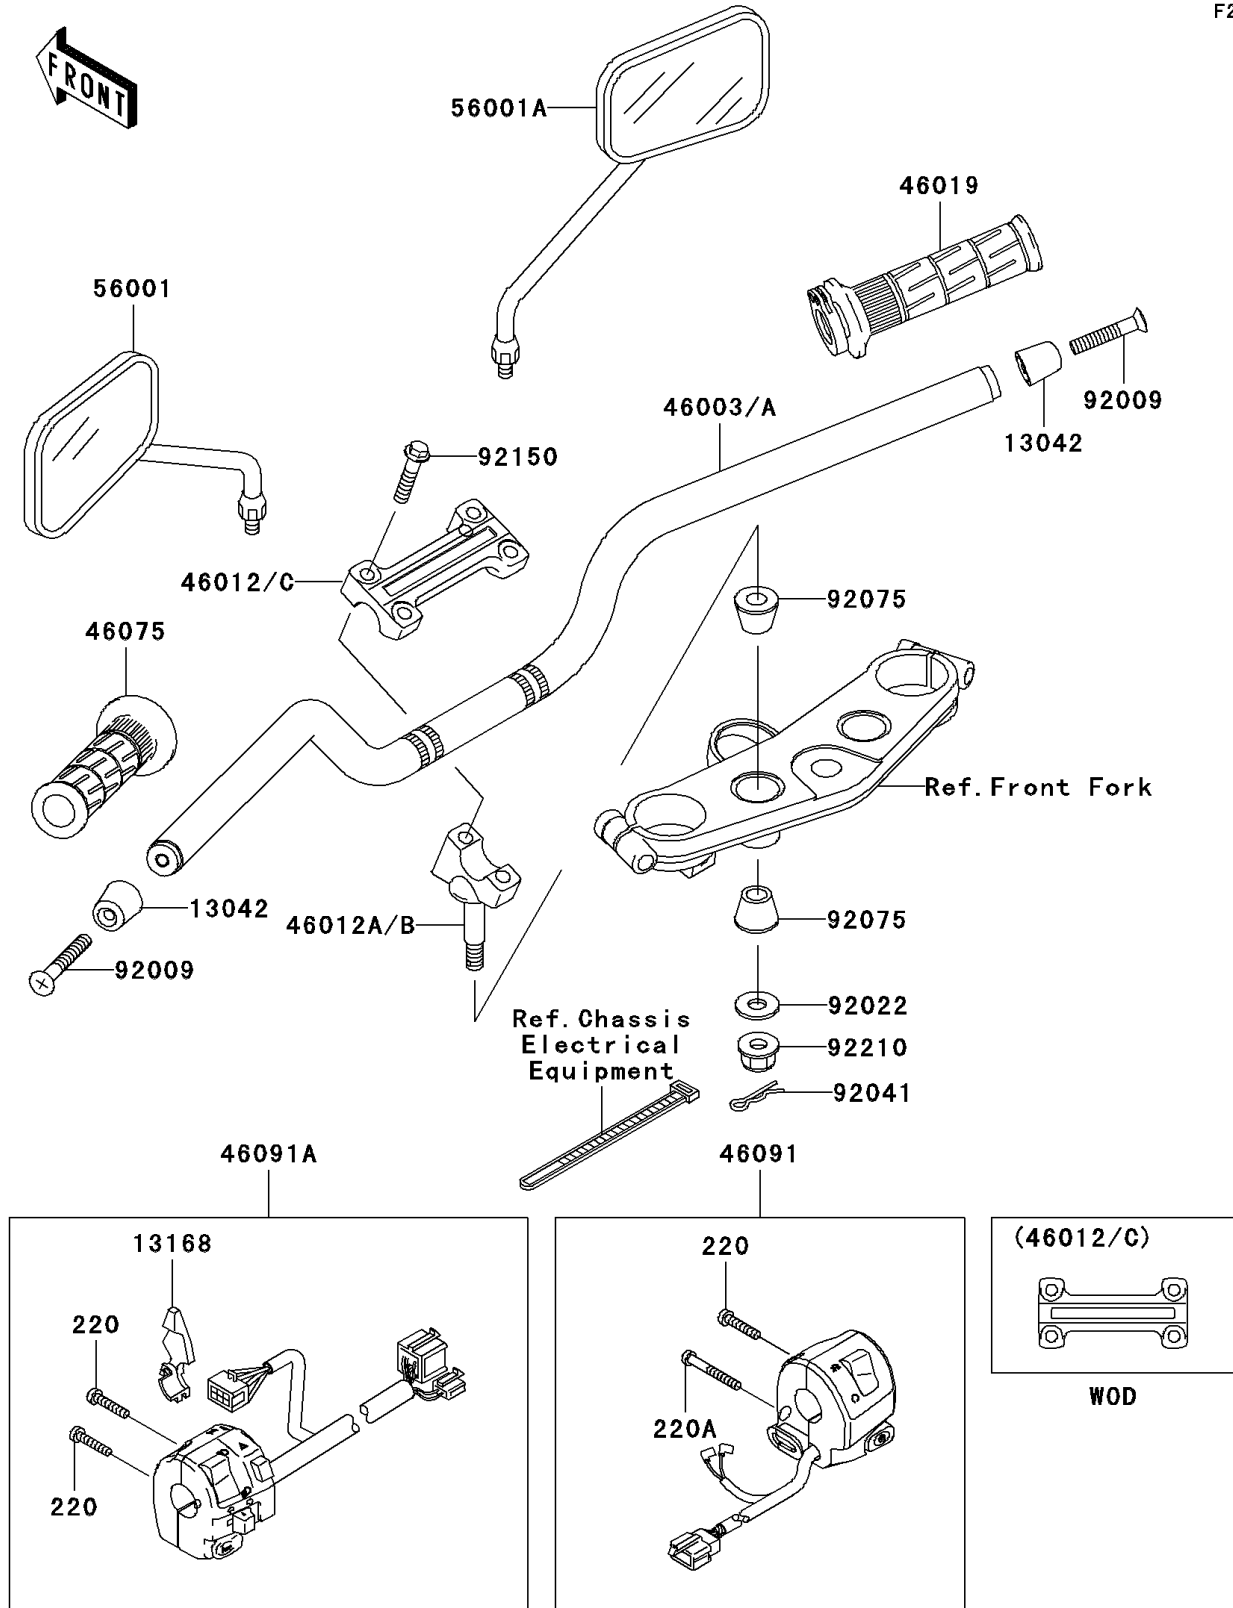

## 2004 ZRX1200 PARTS DIAGRAM

Handlebar

F2310

## 2004 ZRX1200 PARTS LIST

Handlebar

ITEM NAME	PART NUMBER	QUANTITY
SCREW-PAN-CROS (Ref # 220)	220C0525	1
SCREW-PAN-CROS (Ref # 220A)	220C0540	1
WEIGHT,HANDLE (Ref # 13042)	13042-1005	1
LEVER,CHOKE (Ref # 13168)	13168-1516	1
HANDLE (Ref # 46003)	46003-0022	1
HOLDER-HANDLE,LWR (Ref # 46012B)	46012-1274	1
HOLDER-HANDLE,UPP (Ref # 46012C)	46012-1327	1
GRIP-ASSY,THROTTLE (Ref # 46019)	46019-0001	1
GRIP,LH (Ref # 46075)	46075-1144	1
HOUSING-ASSY-CONTROL,RH (Ref # 46091)	46091-1672	1
HOUSING-ASSY-CONTROL,LH (Ref # 46091A)	46091-1857	1
MIRROR-ASSY,LH (Ref # 56001)	56001-1564	1
MIRROR-ASSY,RH (Ref # 56001A)	56001-1565	1
SCREW,8X45 (Ref # 92009)	92009-1257	1
WASHER,10.5X26X2.3,BLACK (Ref # 92022)	92022-1396	1
COTTER,8MM (Ref # 92041)	92041-1060	1
DAMPER,HANDLE HOLDER (Ref # 92075)	92075-039	1
BOLT,FLANGED,8X35 (Ref # 92150)	92150-1835	1
NUT,LOCK,FLANGED,10MM (Ref # 92210)	92210-1081	1