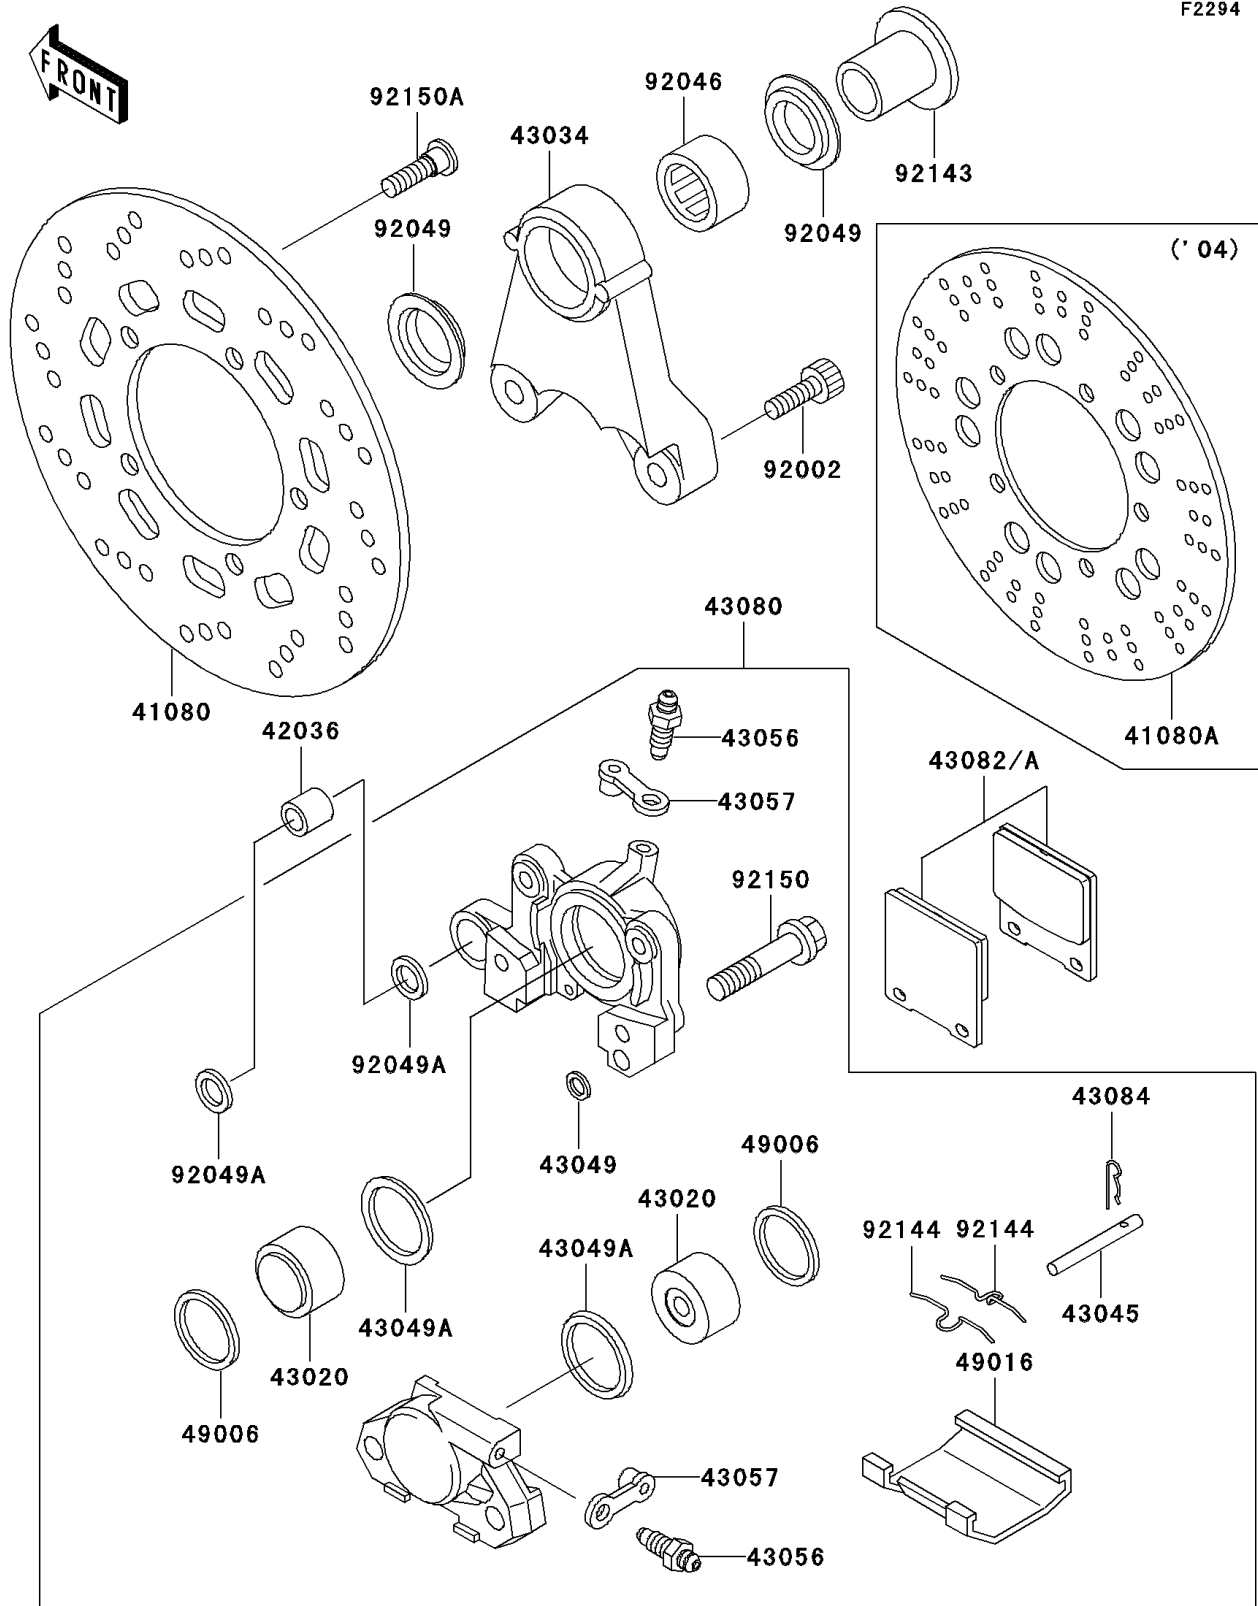

2004 ZRX1200 PARTS DIAGRAM

Rear Brake

F2294

2004 ZRX1200 PARTS LIST

Rear Brake

ITEM NAME	PART NUMBER	QUANTITY
DISC,RR,P.GOLD (Ref # 41080A)	41080-1422-487	1
SLEEVE,8.1X14X17.6 (Ref # 42036)	42036-1260	1
PISTON-COMP-BRAKE (Ref # 43020)	43020-1107	1
HOLDER-BRAKE,REAR CALIPER (Ref # 43034)	43034-1124	1
SHAFT-CALIPER (Ref # 43045)	43045-007	1
PACKING,SEAL,6.5X11.5X2.2 (Ref # 43049)	43049-1004	1
PACKING,PISTON SEAL (Ref # 43049A)	43049-1097	1
BREATHER-BRAKE (Ref # 43056)	43056-1054	1
CAP-BREATHER (Ref # 43057)	43057-003	1
CALIPER-SUB-ASSY,RR,BLACK (Ref # 43080)	43080-5083-DJ	1
PAD-ASSY-BRAKE (Ref # 43082A)	43082-1257	1
CLAMP,PAD (Ref # 43084)	43084-003	1
BOOT,PISTON SEAL (Ref # 49006)	49006-1212	1
COVER-SEAL (Ref # 49016)	49016-1145	1
BOLT,SOCKET,8X25 (Ref # 92002)	92002-1442	1
BEARING-NEEDLE,BM2817 (Ref # 92046)	92046-1111	1
SEAL-OIL (Ref # 92049)	92049-1181	1
SEAL-OIL (Ref # 92049A)	92049-1339	1
COLLAR,L=35 (Ref # 92143)	92143-1043	1
SPRING,PAD (Ref # 92144)	92144-1401	1
BOLT,FLANGED,10X45 (Ref # 92150)	92150-1273	1
BOLT,SOCKET,8X30 (Ref # 92150A)	92150-1771	1