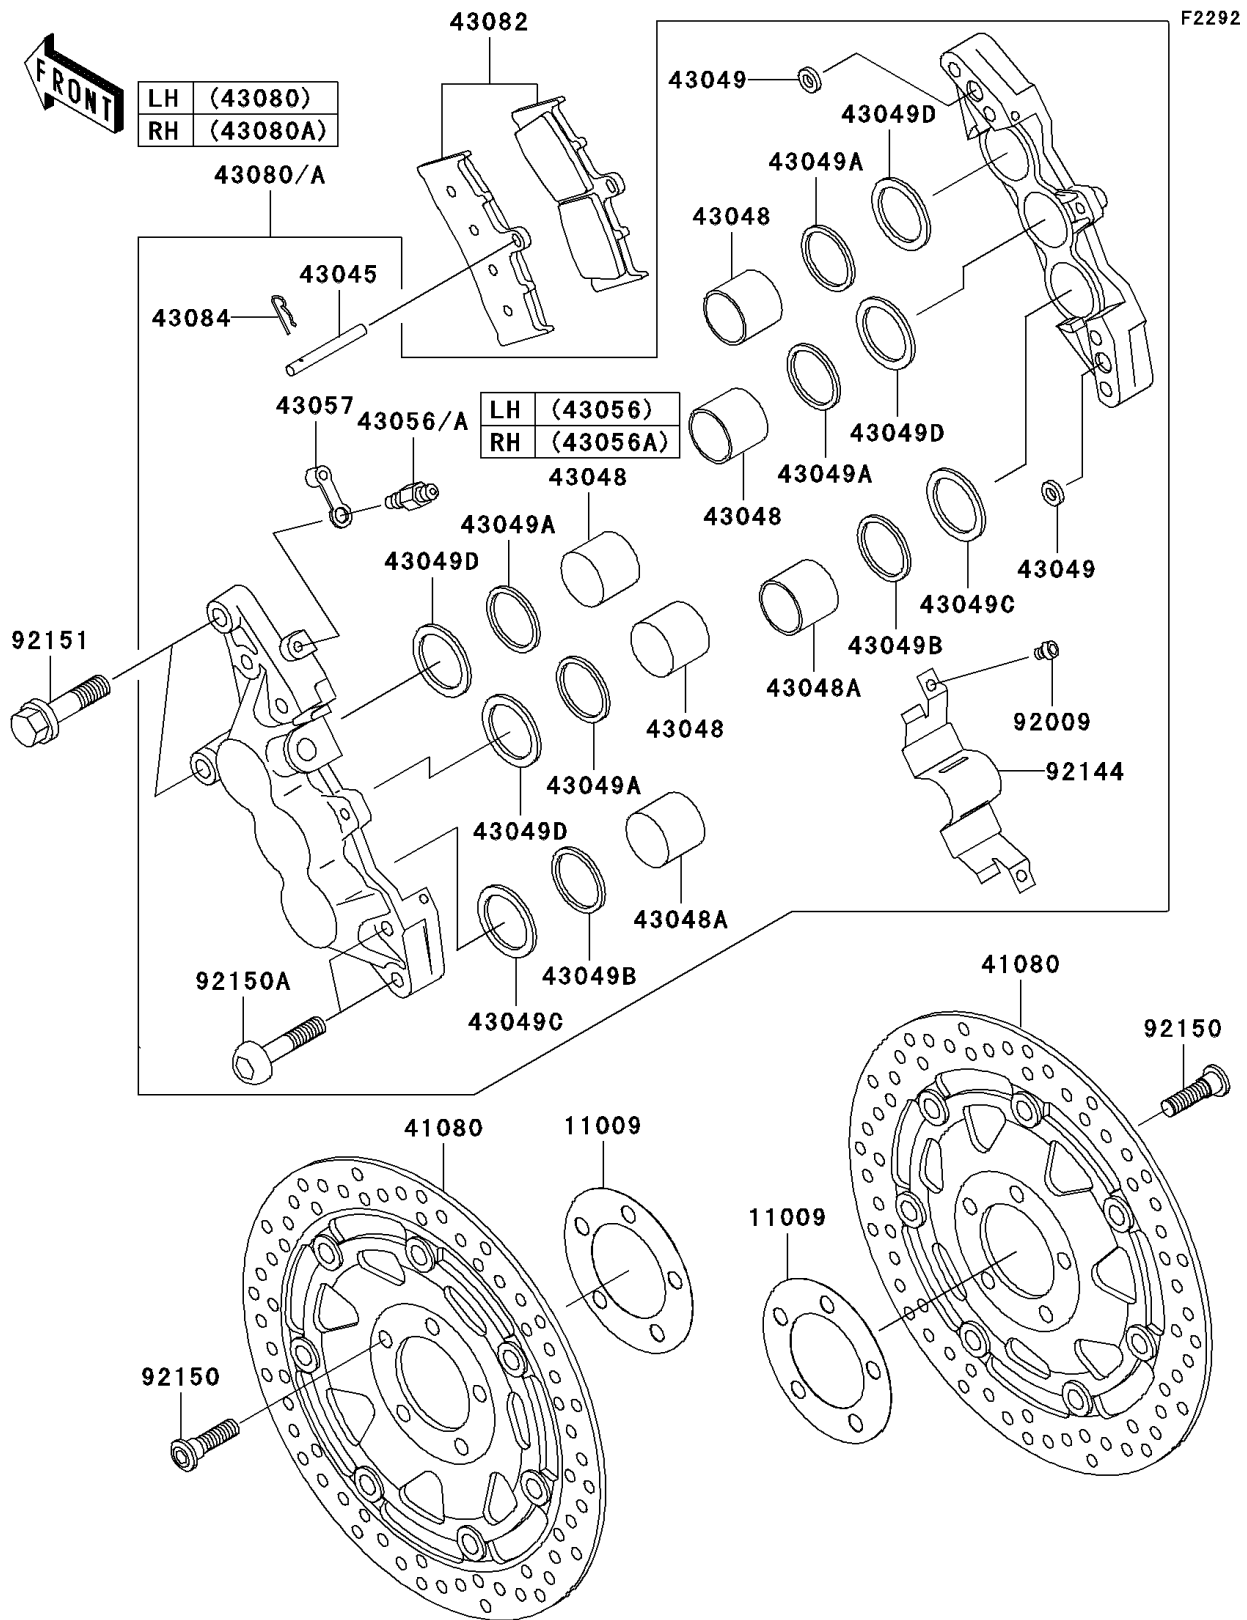

2004 ZRX1200 PARTS DIAGRAM

Front Brake(A4)

2004 ZRX1200 PARTS LIST

Front Brake(A4)

ITEM NAME	PART NUMBER	QUANTITY
GASKET,DISC PLATE (Ref # 11009)	11009-1754	1
DISC,FR,HOUSING GOLD+DISC SIL (Ref # 41080)	41080-0066-488	1
SHAFT-CALIPER (Ref # 43045)	43045-007	1
PISTON-CALIPER (Ref # 43048)	43048-1078	1
PISTON-CALIPER (Ref # 43048A)	43048-1079	1
PACKING,SEAL,6.5X11.5X2.2 (Ref # 43049)	43049-1004	1
PACKING,PISTON (Ref # 43049A)	43049-1055	1
PACKING,PISTON (Ref # 43049B)	43049-1059	1
PACKING,PISTON SEAL (Ref # 43049C)	43049-1090	1
PACKING,PISTON SEAL (Ref # 43049D)	43049-1096	1
BREATHER (Ref # 43056)	43056-003	1
BREATHER-BRAKE (Ref # 43056A)	43056-1056	1
CAP-BREATHER (Ref # 43057)	43057-003	1
CALIPER-SUB-ASSY,FR,LH,BLACK (Ref # 43080)	43080-5026-DJ	1
CALIPER-SUB-ASSY,FR,RH,BLACK (Ref # 43080A)	43080-5027-DJ	1
PAD-ASSY-BRAKE (Ref # 43082)	43082-1272	1
CLAMP,PAD (Ref # 43084)	43084-003	1
BOLT,SOCKET,4X6 (Ref # 92009)	92009-1758	1
SPRING (Ref # 92144)	92144-1903	1
BOLT,SOCKET,8X30 (Ref # 92150)	92150-1771	1
BOLT,SOCKET,8X40 (Ref # 92150A)	92150-1973	1
BOLT,FLANGED,10X38 (Ref # 92151)	92151-1288	1