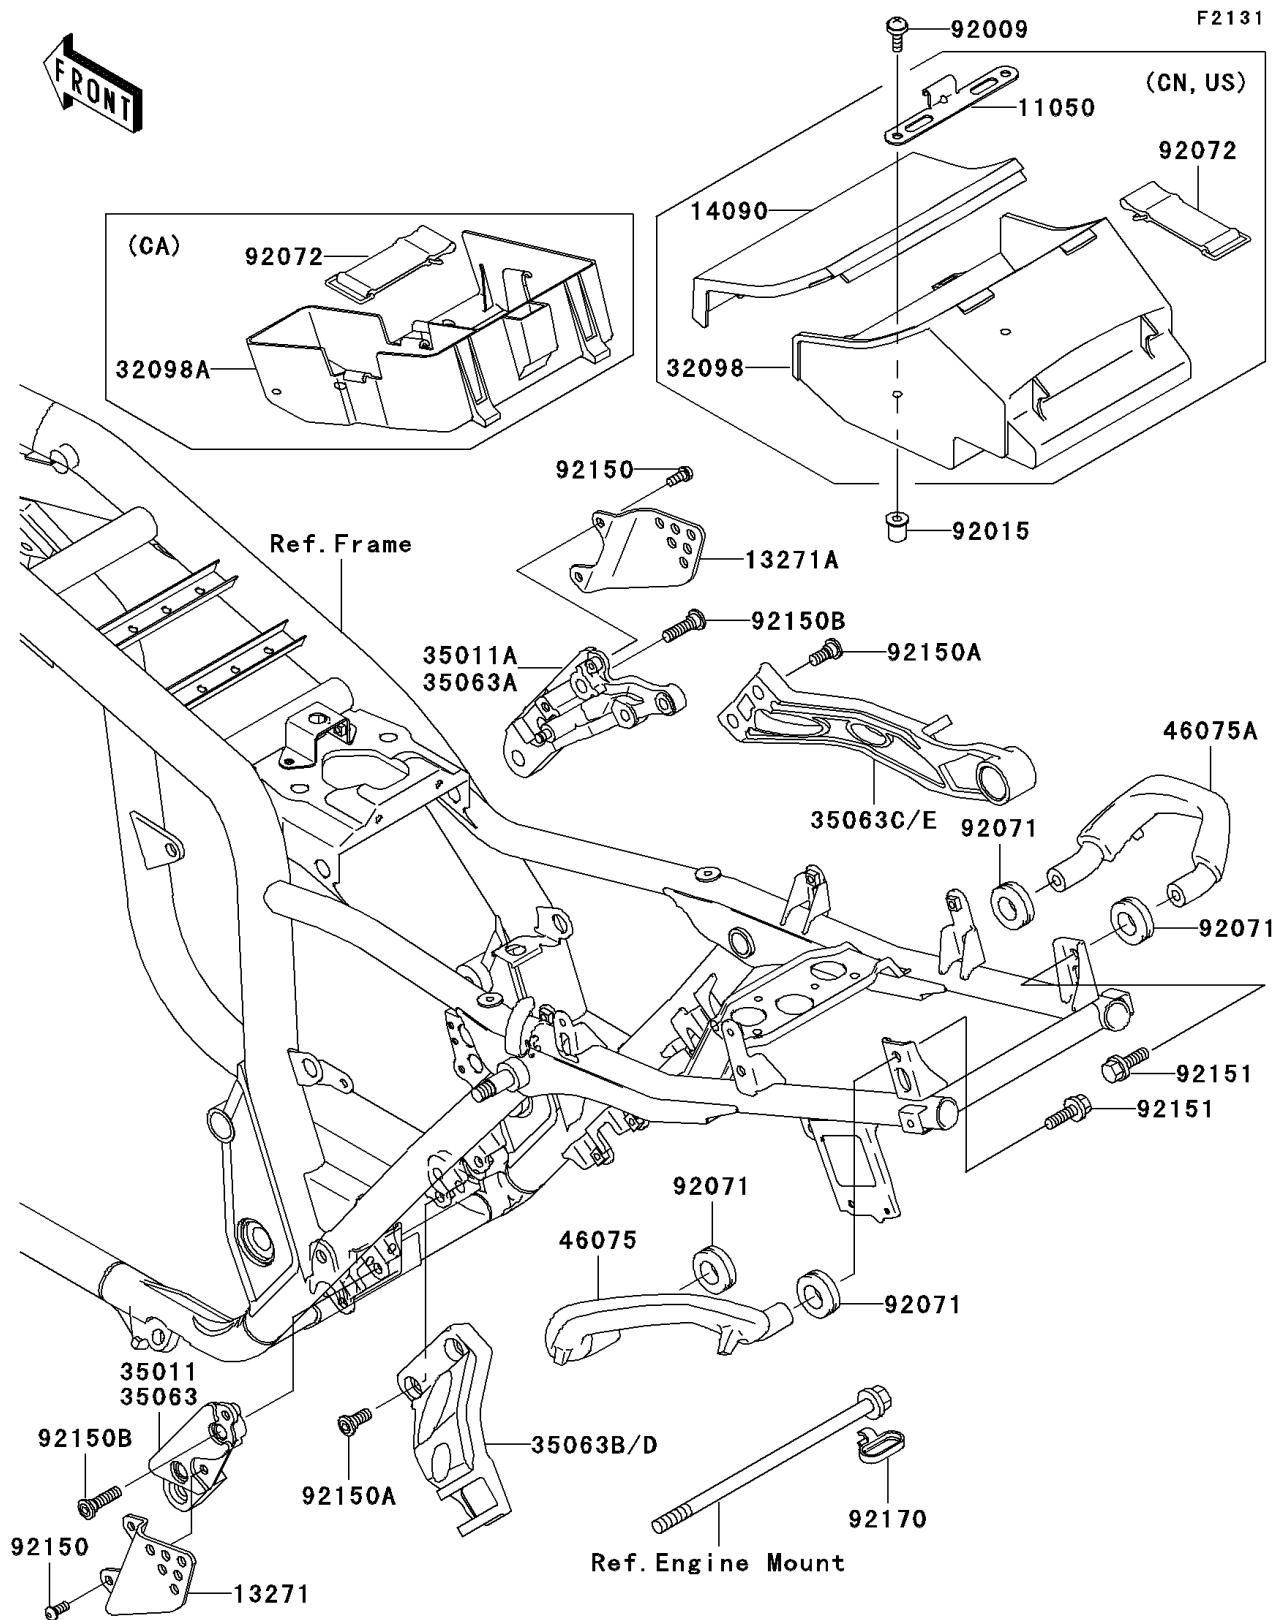

## 2004 ZRX1200 PARTS DIAGRAM

Frame Fittings

## 2004 ZRX1200 PARTS LIST

### Frame Fittings

ITEM NAME	PART NUMBER	QUANTITY
PLATE,STAY,LH (Ref # 13271)	13271-1698	1
PLATE,STAY,RH (Ref # 13271A)	13271-1699	1
STAY,FR,LH (Ref # 35011)	35011-1819	1
STAY,FR,RH (Ref # 35011A)	35011-1820	1
STAY,RR,LH (Ref # 35063D)	35063-1187	1
STAY,RR,RH (Ref # 35063E)	35063-1188	1
GRIP,RR,LH,F.BLACK (Ref # 46075)	46075-1141-21	1
GRIP,RR,RH,F.BLACK (Ref # 46075A)	46075-1142-21	1
SCREW,6X18 (Ref # 92009)	92009-1663	1
NUT (Ref # 92015)	92015-1700	1
GROMMET,AIR FILTER (Ref # 92071)	92071-1028	1
BAND,TOOL (Ref # 92072)	92072-1417	1
BOLT,SOCKET,6X14 (Ref # 92150)	92150-1836	1
BOLT,SOCKET,8X20 (Ref # 92150A)	92150-1839	1
BOLT,SOCKET,8X30 (Ref # 92150B)	92150-1843	1
BOLT,FLANGED,8X25 (Ref # 92151)	92151-1204	1
CLAMP,DRAIN (Ref # 92170)	92170-1777	1
BRACKET,TOOL BAND (Ref # 11050)	11050-1115	1
COVER,TOOL CASE (Ref # 14090)	14090-1794	1
CASE-TOOL (Ref # 32098)	32098-1116	1
CASE-TOOL (Ref # 32098A)	32098-1136	1