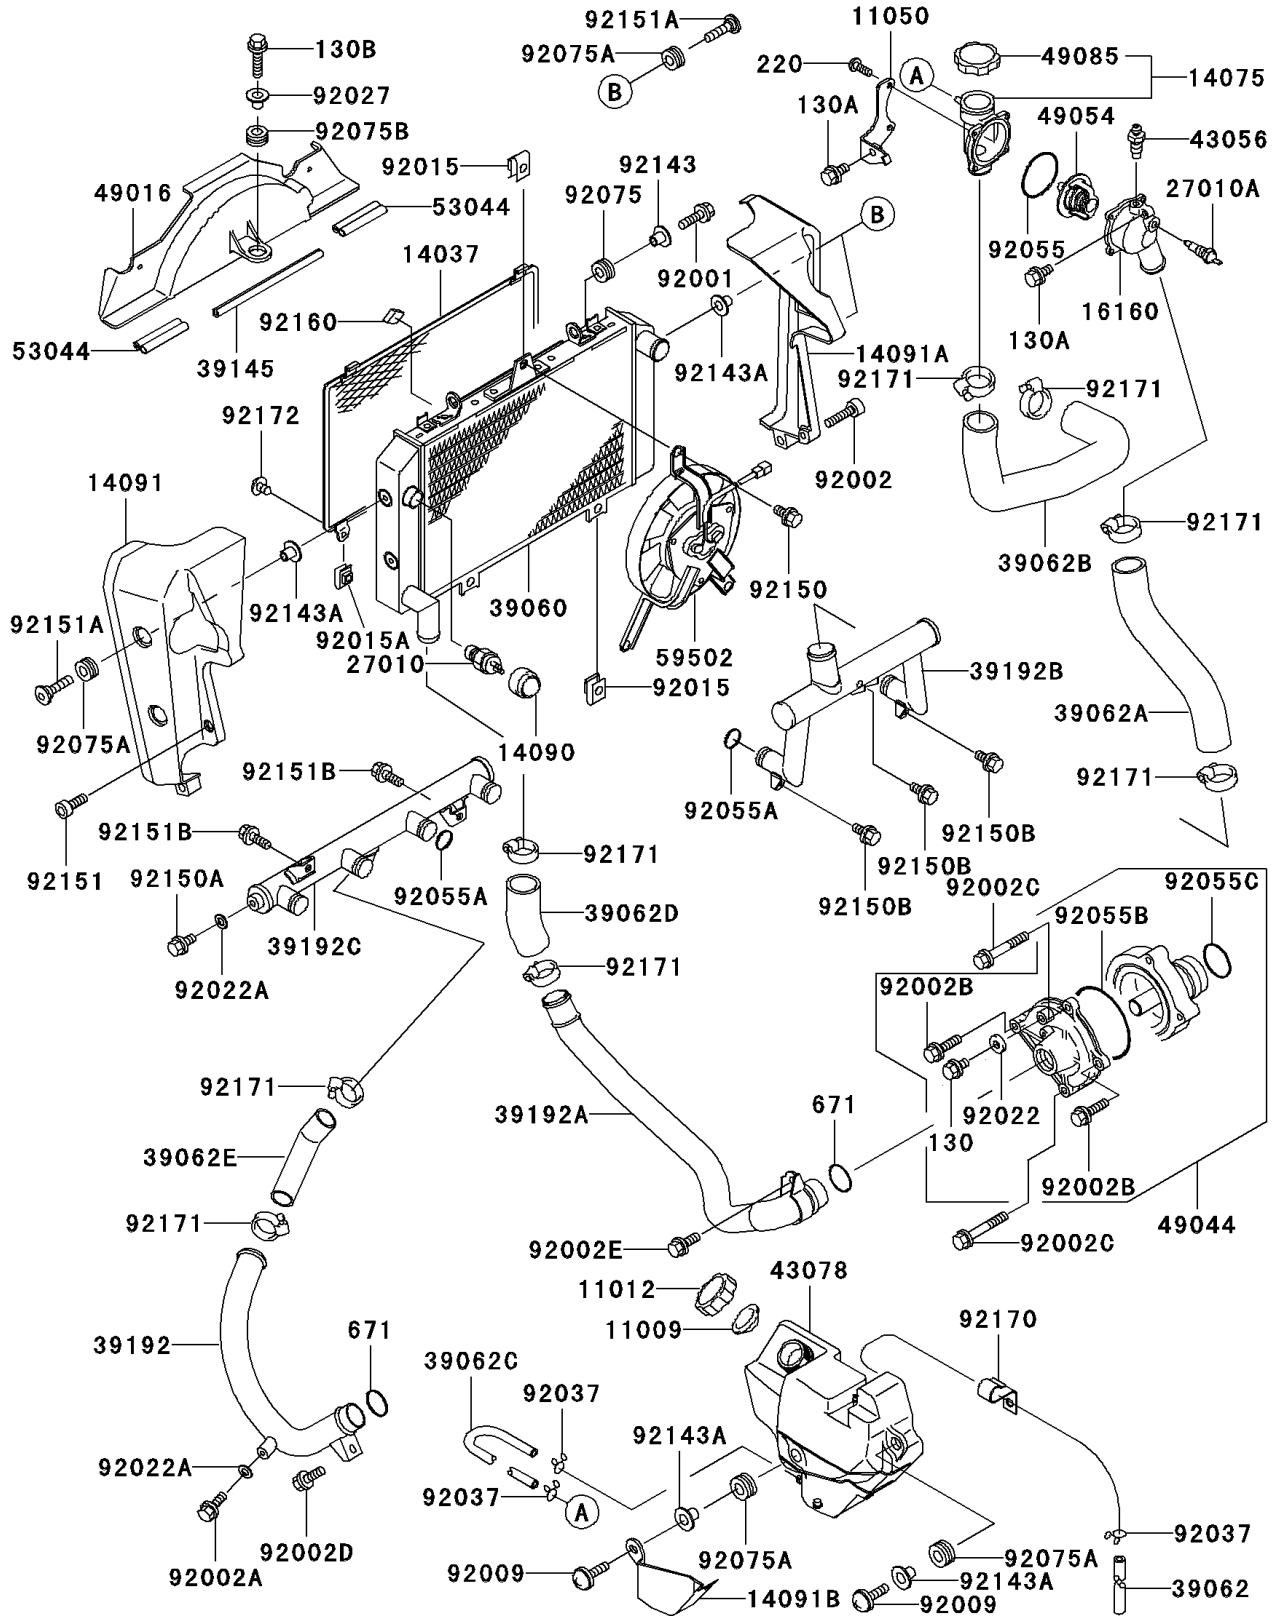

2004 ZRX1200 PARTS DIAGRAM

Radiator

2004 ZRX1200 PARTS LIST

Radiator

ITEM NAME	PART NUMBER	QUANTITY
GASKET,RESERVOIR TANK CAP (Ref # 11009)	11009-1145	1
CAP (Ref # 11012)	11012-1084	1
BRACKET (Ref # 11050)	11050-1118	1
SCREEN,RADIATOR (Ref # 14037)	14037-1235	1
CAP-ASSY (Ref # 14075)	14075-1068	1
COVER (Ref # 14090)	14090-1830	1
COVER,RADIATOR,LH (Ref # 14091)	14091-0046	1
COVER,RADIATOR,RH (Ref # 14091A)	14091-0047	1
COVER (Ref # 14091B)	14091-1384	1
BODY,THERMOSTAT (Ref # 16160)	16160-1117	1
SWITCH (Ref # 27010)	27010-1372	1
SWITCH (Ref # 27010A)	27010-1427	1
RADIATOR (Ref # 39060)	39060-1176	1
HOSE-COOLING,OVERFLOW (Ref # 39062)	39062-1533	1
HOSE-COOLING (Ref # 39062A)	39062-1704	1
HOSE-COOLING (Ref # 39062B)	39062-1705	1
HOSE-COOLING (Ref # 39062C)	39062-1714	1
HOSE-COOLING (Ref # 39062D)	39062-1888	1
HOSE-COOLING,PUMP-CYLINDER (Ref # 39062E)	39062-1897	1
TRIM-SEAL,L=175 (Ref # 39145)	39145-1055	1
PIPE-WATER,PUMP-CYLINDER (Ref # 39192)	39192-1011	1
PIPE-WATER (Ref # 39192A)	39192-1139	1
PIPE-WATER (Ref # 39192B)	39192-1141	1
PIPE-WATER,INLET (Ref # 39192C)	39192-1146	1
BREATHER (Ref # 43056)	43056-003	1
RESERVOIR (Ref # 43078)	43078-0015	1
COVER-SEAL (Ref # 49016)	49016-1190	1
PUMP-WATER (Ref # 49044)	49044-1080	1
THERMOSTAT (Ref # 49054)	49054-1051	1